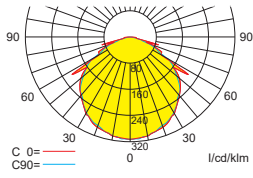

Leuchtmittel: 3W LED-Leiste

Lampenlichtstrom Not / Netz: 350lm / 350lm – Nennbetriebsdauer: 1h/3h

h	2,50	3,00	3,50	4,00	4,50	5,00	5,50	6,00	6,50	7,00	7,50	8,00	8,50	9,00	9,50	10,00
a	9,20	10,20	11,00	11,50	11,90	12,20	12,50	12,70	12,80	12,80	12,70	12,40	12,20	11,90	11,50	10,50
b	3,90	4,10	4,30	4,50	4,60	4,60	4,50	4,40	4,30	4,10	3,80	3,40	2,90	2,30	1,80	1,00
c	9,20	10,20	11,50	11,90	12,70	12,40	12,80	12,90	13,00	12,90	12,80	12,60	12,30	12,00	11,60	10,80
d	4,10	4,70	4,40	4,60	4,60	4,60	4,60	4,40	4,30	4,10	3,80	3,50	3,00	2,60	1,90	1,00