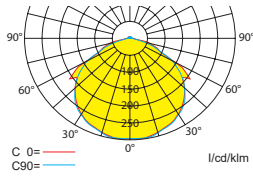

Leuchtmittel: 6W LED-Leiste

Lampenlichtstrom Not / Netz: 580lm / 580lm – Nennbetriebsdauer: 1h/3h

h	2,00	3,00	4,00	5,00	6,00	7,00	8,00	9,00	10,00	11,00
a	9,89	12,21	14,05	15,22	16,13	16,71	16,96	17,04	16,90	16,38
b	4,17	5,08	5,60	5,91	6,01	5,98	5,71	5,17	4,38	3,05
c	10,08	12,07	14,42	16,13	16,78	16,67	17,00	16,97	16,74	16,21
d	4,13	5,29	5,96	5,90	6,01	5,93	5,65	5,14	4,32	2,98