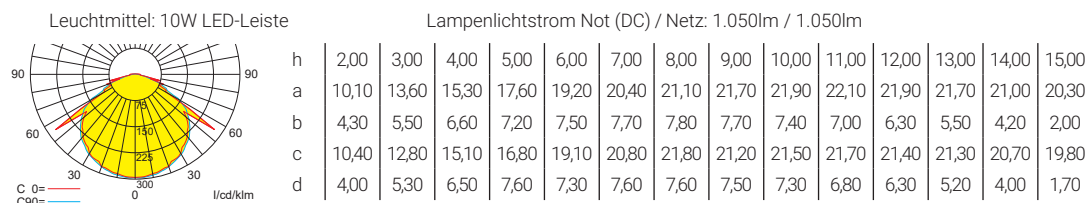

Optional

Versorgungseinheit

Heizungscontainer

Lichtverteilungskurven und Leuchtenabstandstabellen (E = 1,25 lx)

Deckenmontage

■ Systemleuchten für Zentralversorgung

Abstandstabelle ebene Fluchtwege / Tabellenangaben in Meter

Fortsetzung nächste Seite

Leuchtmittel: 1,5W LED-Leiste

Lampenlichtstrom Not / Netz: 190lm / 190lm – Nennbetriebsdauer: 1h/3h/8h

h	2,50	3,00	3,50	4,00	4,50	5,00	5,50	6,00	6,50	7,00	7,50	8,00
a	7,90	8,50	8,90	9,00	9,30	9,60	9,50	9,40	9,10	8,70	7,50	6,20
b	3,15	3,20	3,40	3,30	3,30	3,10	2,80	2,50	2,00	1,30	0,50	0,40
c	7,70	9,00	9,50	9,50	9,60	9,70	9,60	9,40	9,10	8,70	7,50	6,20
d	3,60	3,40	3,40	3,30	3,30	3,20	2,90	2,50	2,00	1,50	0,50	0,50