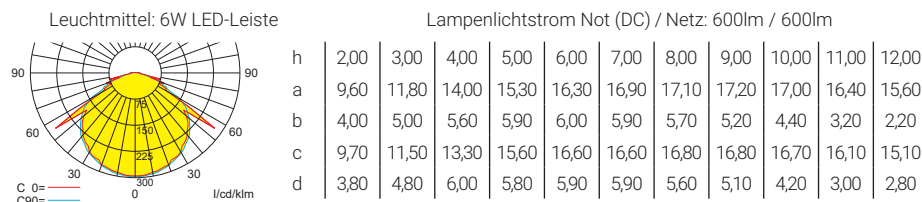

Optional

Versorgungseinheit

Heizungscontainer

Lichtverteilungskurven und Leuchtenabstandstabellen (E = 1,25 lx)

Deckenmontage

■ Systemleuchten für Zentralversorgung

Abstandstabelle ebene Fluchtwege / Tabellenangaben in Meter

Fortsetzung nächste Seite

Leuchtmittel: 1,5W LED-Leiste

Lampenlichtstrom Not / Netz: 190lm / 190lm – Nennbetriebsdauer: 1h/3h/8h

h	2,50	3,00	3,50	4,00	4,50	5,00	5,50	6,00	6,50	7,00	7,50	8,00
a	7,90	8,50	8,90	9,00	9,30	9,60	9,50	9,40	9,10	8,70	7,50	6,20
b	3,15	3,20	3,40	3,30	3,30	3,10	2,80	2,50	2,00	1,30	0,50	0,40
c	7,70	9,00	9,50	9,50	9,60	9,70	9,60	9,40	9,10	8,70	7,50	6,20
d	3,60	3,40	3,40	3,30	3,30	3,20	2,90	2,50	2,00	1,50	0,50	0,50