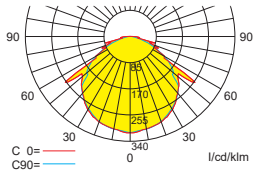

Leuchtmittel: 1,5W LED-Leiste

Lampenlichtstrom Not / Netz: 190lm / 190lm – Nennbetriebsdauer: 1h/3h/8h

h	2,50	3,00	3,50	4,00	4,50	5,00	5,50	6,00	6,50	7,00	7,50	8,00
a	7,90	8,50	8,90	9,00	9,30	9,60	9,50	9,40	9,10	8,70	7,50	6,20
b	3,15	3,20	3,40	3,30	3,30	3,10	2,80	2,50	2,00	1,30	0,50	0,40
c	7,70	9,00	9,50	9,50	9,60	9,70	9,60	9,40	9,10	8,70	7,50	6,20
d	3,60	3,40	3,40	3,30	3,30	3,20	2,90	2,50	2,00	1,50	0,50	0,50