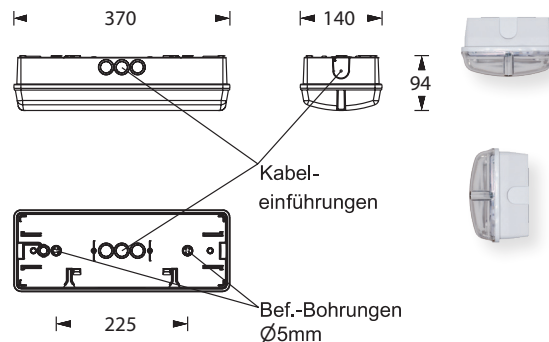

TUTELA BEL

Sicherheitsleuchte mit Schutzart IP65 aus Polycarbonat mit klarer Leuchtenhaube zur Flächenausleuchtung.

Für die ungeschützte Außenmontage bieten wir ein Zubehörset mit Druckausgleichsventil an. In den Versionen mit Akkuheizung und externer Versorgung ist das Druckausgleichsventil immer in der Leuchte integriert.

Die Leuchte ist optional als Set mit Versorgungseinheit zur Montage im Innenbereich und Leuchteneinheit zur Installation im Außenbereich lieferbar.

Alternativ ist die Leuchte mit Heizungscontainer inkl. Akku 4,8V 4,2Ah für LED 3W und 6W (3h) / 1,5W und 6W (8h) zur Erweiterung des Temperaturbereiches bis -20°C erhältlich.

Optional kann die Leuchte als Zentralbatterie-Variante für einen Temperaturbereich bis -35°C geliefert werden (unüberwacht).

Technische Daten

Anschlussklemmen	2 x 2,5 mm ² für Doppelbelegung
Gehäuse/Farbe	Polycarbonat / weiß (Leuchtenhaube klar)
Montageart	Decken- und Wandmontage
Abmessungen (B x H x T)	370 x 140 x 94 mm (Leuchte) 254 x 90 x 180 mm (optionale Versorgungseinheit) max. 20 m Verbindungskabel zwischen Leuchte und Versorgungseinheit. Anzahl der Adern: min. 4 x 1,5 mm ²
Schutzart	IP65
Schutzklasse	II