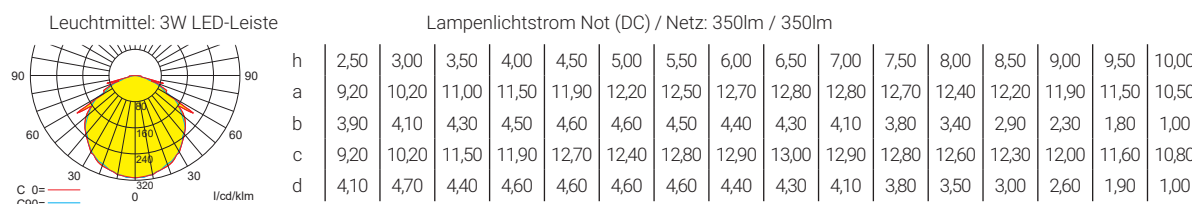

Optional

Versorgungseinheit

Heizungscontainer

Lichtverteilungskurven und Leuchtenabstandstabellen (E = 1,25 lx)

Deckenmontage

■ Systemleuchten für Zentralversorgung

Abstandstabelle ebene Fluchtwege / Tabellenangaben in Meter

Fortsetzung nächste Seite

Leuchtmittel: 1,5W LED-Leiste

Lampenlichtstrom Not / Netz: 190lm / 190lm – Nennbetriebsdauer: 1h/3h/8h

h	2,50	3,00	3,50	4,00	4,50	5,00	5,50	6,00	6,50	7,00	7,50	8,00
a	7,90	8,50	8,90	9,00	9,30	9,60	9,50	9,40	9,10	8,70	7,50	6,20
b	3,15	3,20	3,40	3,30	3,30	3,10	2,80	2,50	2,00	1,30	0,50	0,40
c	7,70	9,00	9,50	9,50	9,60	9,70	9,60	9,40	9,10	8,70	7,50	6,20
d	3,60	3,40	3,40	3,30	3,30	3,20	2,90	2,50	2,00	1,50	0,50	0,50