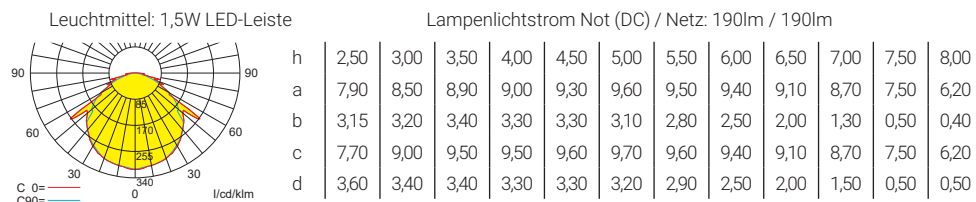

Optional

Versorgungseinheit

Heizungscontainer

Lichtverteilungskurven und Leuchtenabstandstabellen (E = 1,25 lx)

Deckenmontage

■ Systemleuchten für Zentralversorgung

Abstandstabelle ebene Fluchtwege / Tabellenangaben in Meter

Fortsetzung nächste Seite

Leuchtmittel: 1,5W LED-Leiste

Lampenlichtstrom Not / Netz: 190lm / 190lm – Nennbetriebsdauer: 1h/3h/8h

h	2,50	3,00	3,50	4,00	4,50	5,00	5,50	6,00	6,50	7,00	7,50	8,00
a	7,90	8,50	8,90	9,00	9,30	9,60	9,50	9,40	9,10	8,70	7,50	6,20
b	3,15	3,20	3,40	3,30	3,30	3,10	2,80	2,50	2,00	1,30	0,50	0,40
c	7,70	9,00	9,50	9,50	9,60	9,70	9,60	9,40	9,10	8,70	7,50	6,20
d	3,60	3,40	3,40	3,30	3,30	3,20	2,90	2,50	2,00	1,50	0,50	0,50