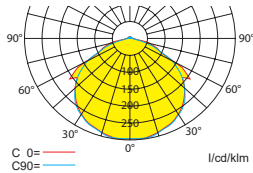

Leuchtmittel: 6W LED-Leiste

Lampenlichtstrom Not / Netz: 320lm / 580lm – Nennbetriebsdauer: 8h

h	2,00	3,00	4,00	5,00	6,00	7,00	8,00
a	8,51	10,48	11,6	12,31	12,61	12,64	12,27
b	3,61	4,17	4,43	4,46	4,22	3,64	2,50
c	8,45	10,77	12,31	12,30	12,63	12,55	12,14
d	3,66	4,44	4,44	4,43	4,17	3,61	2,48