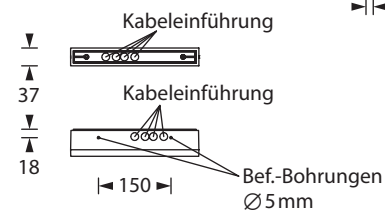

| | |
|-------------------------|--|
| Erkennungsweite | 23 m |
| Anschlussklemmen | 2 x 2,5 mm ² für Doppelbelegung |
| Gehäuse/Farbe | Polycarbonat, weiß |
| Montageart | Universalmontage (optional: Deckeneinbau) |
| Abmessungen (B x H x T) | 265 x 184 x 37 mm |
| Schutzart | IP43 |
| Schutzklasse | II |

 Fluchtweg-Piktogramm FR

 Fluchtweg-Piktogramm FL

 Fluchtweg-Piktogramm FU

 Blindscheibe für Rückwand bei einseitiger Piktogrammbestückung

* Set im Lieferumfang enthalten. Weitere Pfeilrichtungen auf Anfrage.