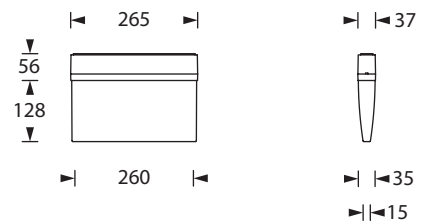

23m

1W
LED

2W
LED

IP43

Amandus Dierks

*Garantiert
immer Spannung!*

NOBILIS LINEA H 200

Schlankes Gehäuse aus Polycarbonat mit schmaler, transparenter Haube für beidseitig einsteckbare Piktogrammbestückung zur Universalmontage.

Wahlweise verwendbar für Deckenaufbaumontage oder Wandmontage durch vorgeprägte Befestigungs- und Kabeleinführungsöffnungen von oben oder hinten.

Schraubenloser, leicht zu handhabender Verschlussmechanismus.

Mit optionalem Deckeneinbaurahmen auch als Deckeneinbau-Variante.

Die Leuchte ist mit einer 1 Watt oder 2 Watt LED-Leiste erhältlich und wird mit einem Set auswechselbarer Piktogramm-Folien geliefert.

Technische Daten

Erkennungsweite	23 m
Anschlussklemmen	2 x 2,5 mm² für Doppelbelegung
Gehäuse/Farbe	Polycarbonat, weiß
Montageart	Universalmontage (optional: Deckeneinbau)
Abmessungen (B x H x T)	265 x 184 x 37 mm
Schutzart	IP43
Schutzklasse	II

Leuchtmittel	■ Systemleuchten für Zentralversorgung		■ Einzelbatterie-leuchten	
	1W LED-Leiste	2W LED-Leiste	1W LED-Leiste	2W LED-Leiste
Lichtstrom (Netz)	130lm	260lm	130lm	260lm
Lichtstromverhältnis Not (DC)/Netz	-	-	15% - 50% / 100%	
Netzanschlussleistung	4,5VA	5,5VA	4,5VA	5,5VA
Batterie-Stromaufnahme	11mA	14mA	-	
Nennbetriebsdauer	-		1h/3h	
Anschlussspannung	230V 50/60Hz / 220V DC +25/-20%		230V 50/60Hz	
NiMh-Akku	-		4,8V 0,8Ah	
Temperaturbereich	-10°C bis +40°C		-	
Bereitschaftsschaltung	-		-0°C bis +35°C	
Dauerschaltung	-		-5°C bis +30°C	
optional:				
Leuchtschalt- und Überwachungsbaustein	MSÜ3 SET009 SET010		-	
Selbstüberwachung	-		SELF CHECK	
Busüberwachung	-		SAFELOG	

Zubehör

Seilmontageset
nur für Deckenmontage

Kettenmontage-Set
nur für Deckenmontage

Zentralpendel
nur für Deckenmontage

Ballwurfschutzkorb
für Wandmontage

Deckeneinbaurahmen