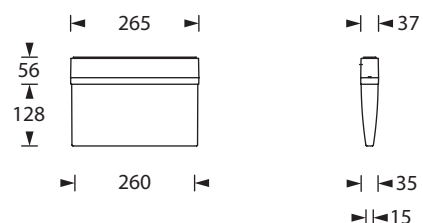

23m

1W
LED

2W
LED

IP43

Amandus Dierks

*Garantiert
immer Spannung!*

NOBILIS LINEA H 200

Schlankes Gehäuse aus Polycarbonat mit schmaler, transparenter Haube für beidseitig einsteckbare Piktogrammbestückung zur Universalmontage.

Wahlweise verwendbar für Deckenaufbaumontage oder Wandmontage durch vorgeprägte Befestigungs- und Kabeleinführungsöffnungen von oben oder hinten.

Schraubenloser, leicht zu handhabender Verschlussmechanismus.

Mit optionalem Deckeneinbaurahmen auch als Deckeneinbau-Variante.

Die Leuchte ist mit einer 1 Watt oder 2 Watt LED-Leiste erhältlich und wird mit einem Set auswechselbarer Piktogramm-Folien geliefert.

Technische Daten

Erkennungsweite	23 m
Anschlussklemmen	2 x 2,5 mm² für Doppelbelegung
Gehäuse/Farbe	Polycarbonat, weiß
Montageart	Universalmontage (optional: Deckeneinbau)
Abmessungen (B x H x T)	265 x 184 x 37 mm
Schutzart	IP43
Schutzklasse	II

Leuchtmittel	■ Systemleuchten für Zentralversorgung		■ Einzelbatterie-leuchten	
	1W LED-Leiste	2W LED-Leiste	1W LED-Leiste	2W LED-Leiste
Lichtstrom (Netz)	130lm	260lm	130lm	260lm
Lichtstromverhältnis Not (DC)/Netz	-	-	15% - 50% / 100%	
Netzanschlussleistung	4,5VA	5,5VA	4,5VA	5,5VA
Batterie-Stromaufnahme	11mA	14mA	-	
Nennbetriebsdauer	-		1h/3h	
Anschlussspannung	230V 50/60Hz / 220V DC +25/-20%		230V 50/60Hz	
NiMh-Akku	-		4,8V 0,8Ah	
Temperaturbereich	-10°C bis +40°C		-	
Bereitschaftsschaltung	-		-0°C bis +35°C	
Dauerschaltung	-		-5°C bis +30°C	
optional:				
Leuchtschalt- und Überwachungsbaustein	MSÜ3 SET009 SET010		-	
Selbstüberwachung	-		SELF CHECK	
Busüberwachung	-		SAFELOG	

Zubehör

Seilmontageset
nur für Deckenmontage

Kettenmontage-Set
nur für Deckenmontage

Zentralpendel
nur für Deckenmontage

Ballwurfschutzkorb
für Wandmontage

Deckeneinbaurahmen