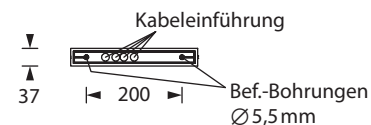

optional: Deckeneinbaurahmen