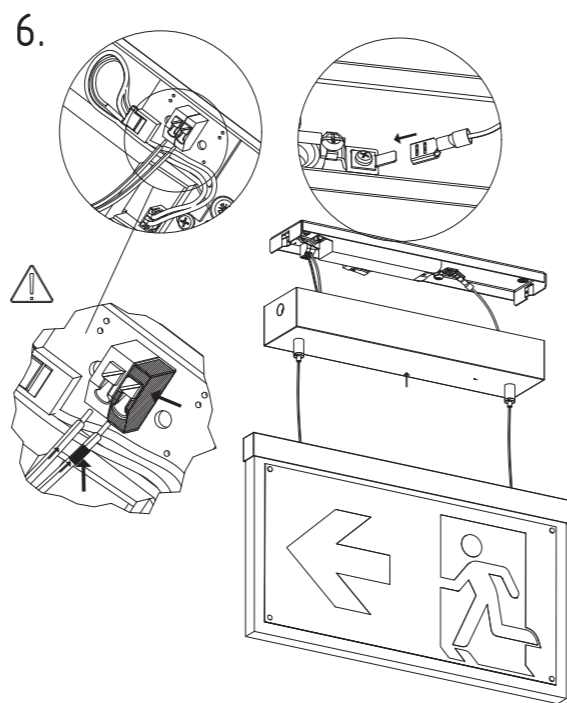

Art.-Nr./Item no./N° d'Art. 670262-V03

Leuchtmittelwechsel
Illuminant change
Agent lumineux variation

8. → 1.

Gehäuseausführung / Casing design / Configuration logement
323 x 244 x 56 mm
Deckenmontage / ceiling installation / montage au plafond

Gehäuseausführung / Casing design / Configuration logement
323 x 196 x 68 mm
Wandmontage / wall installation / montage au mur

Kabeleinführung
Cable entry guide
Introduction de câble
Bef. Bohrungen
existing boreholes
Perçages existants