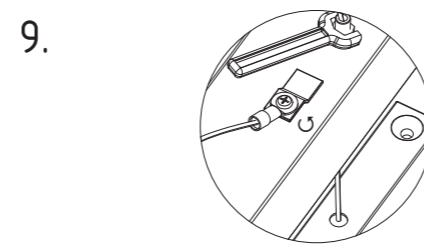

Art.-Nr./Item no./N° d'Art. 670262-V03

Leuchtmittelwechsel
Illuminant change
Agent lumineux variation

8. → 1.

Gehäuseausführung / Casing design / Configuration logement
323 x 244 x 56 mm
Deckenmontage / ceiling installation / montage au plafond

Gehäuseausführung / Casing design / Configuration logement
323 x 196 x 68 mm
Wandmontage / wall installation / montage au mur

Kabeleinführung
Cable entry guide
Introduction de câble
Bef. Bohrungen
existing boreholes
Perçages existants