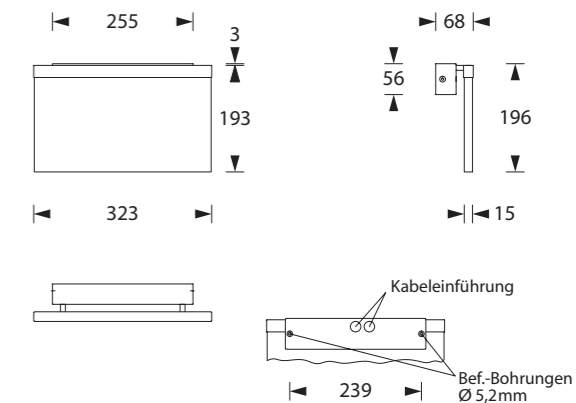

Art.-Nr./Item no./N° d'Art. 670262-V03

Leuchtmittelwechsel
Illuminant change
Agent lumineux variation

8. → 1.

Gehäuseausführung / Casing design / Configuration logement
323 x 244 x 56 mm
Deckenmontage / ceiling installation / montage au plafond

Gehäuseausführung / Casing design / Configuration logement
323 x 196 x 68 mm
Wandmontage / wall installation / montage au mur

Kabeleinführung
Cable entry guide
Introduction de câble
Bef. Bohrungen
existing boreholes
Perçages existants