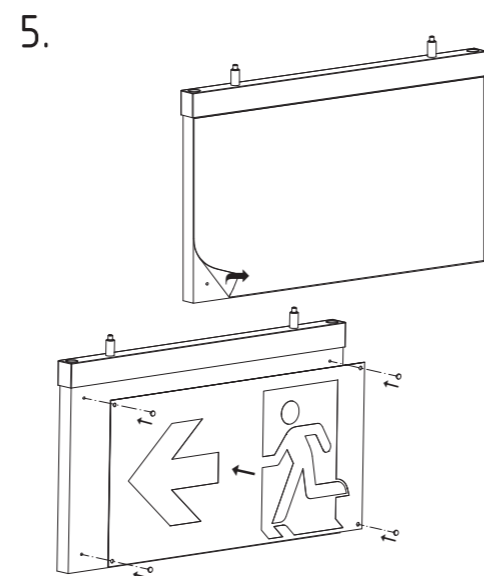

Art.-Nr./Item no./N° d'Art. 670262-V03

Leuchtmittelwechsel
Illuminant change
Agent lumineux variation

8. → 1.

Gehäuseausführung / Casing design / Configuration logement
323 x 244 x 56 mm
Deckenmontage / ceiling installation / montage au plafond

Gehäuseausführung / Casing design / Configuration logement
323 x 196 x 68 mm
Wandmontage / wall installation / montage au mur

Kabeleinführung
Cable entry guide
Introduction de câble
Bef. Bohrungen
existing boreholes
Perçages existants