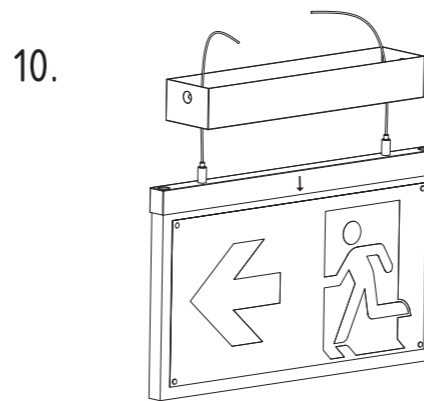

Art.-Nr./Item no./N° d'Art. 670262-V03

Leuchtmittelwechsel
Illuminant change
Agent lumineux variation

8. → 1.

Gehäuseausführung / Casing design / Configuration logement
323 x 244 x 56 mm
Deckenmontage / ceiling installation / montage au plafond

Gehäuseausführung / Casing design / Configuration logement
323 x 196 x 68 mm
Wandmontage / wall installation / montage au mur

Kabeleinführung
Cable entry guide
Introduction de câble
Bef. Bohrungen
existing boreholes
Perçages existants