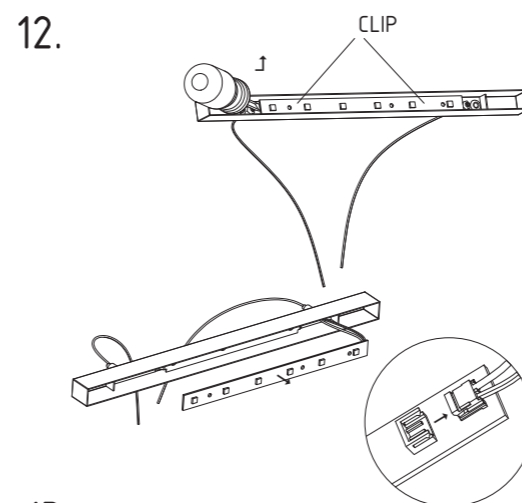

Art.-Nr./Item no./N° d'Art. 670262-V03

Leuchtmittelwechsel
Illuminant change
Agent lumineux variation

8. → 1.

Gehäuseausführung / Casing design / Configuration logement
323 x 244 x 56 mm
Deckenmontage / ceiling installation / montage au plafond

Gehäuseausführung / Casing design / Configuration logement
323 x 196 x 68 mm
Wandmontage / wall installation / montage au mur

Kabeleinführung
Cable entry guide
Introduction de câble
Bef. Bohrungen
existing boreholes
Perçages existants