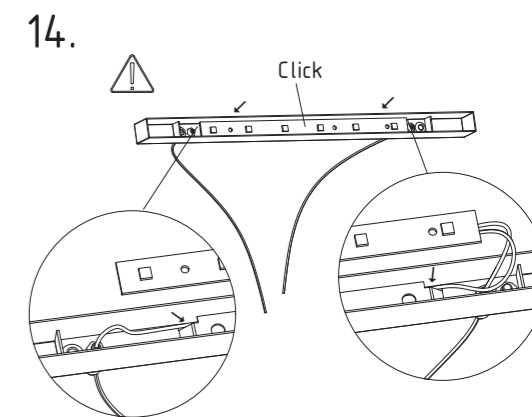

Art.-Nr./Item no./N° d'Art. 670262-V03

Leuchtmittelwechsel
Illuminant change
Agent lumineux variation

8. → 1.

Gehäuseausführung / Casing design / Configuration logement
323 x 244 x 56 mm
Deckenmontage / ceiling installation / montage au plafond

Gehäuseausführung / Casing design / Configuration logement
323 x 196 x 68 mm
Wandmontage / wall installation / montage au mur

Kabeleinführung
Cable entry guide
Introduction de câble
Bef. Bohrungen
existing boreholes
Perçages existants