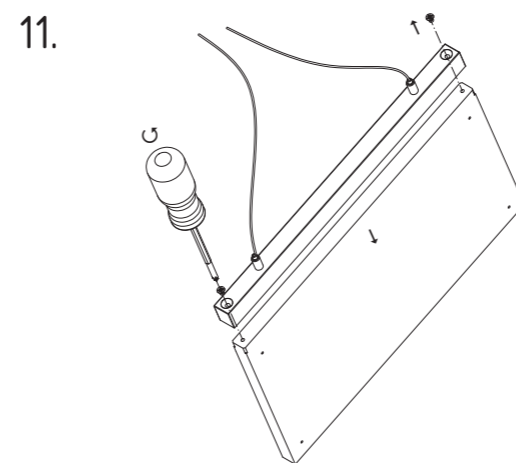

Art.-Nr./Item no./N° d'Art. 670262-V03

Leuchtmittelwechsel
Illuminant change
Agent lumineux variation

8. → 1.

Gehäuseausführung / Casing design / Configuration logement
323 x 244 x 56 mm
Deckenmontage / ceiling installation / montage au plafond

Gehäuseausführung / Casing design / Configuration logement
323 x 196 x 68 mm
Wandmontage / wall installation / montage au mur

Kabeleinführung
Cable entry guide
Introduction de câble
Bef. Bohrungen
existing boreholes
Perçages existants