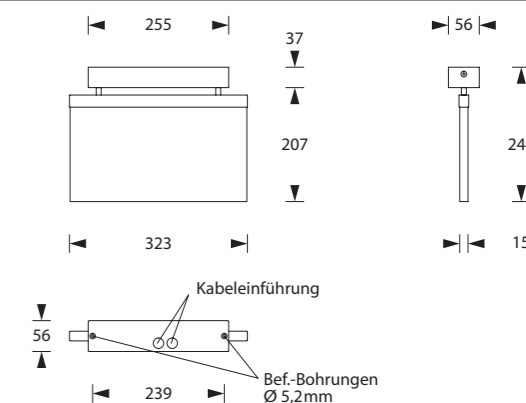

Art.-Nr./Item no./N° d'Art. 670262-V03

Leuchtmittelwechsel
Illuminant change
Agent lumineux variation

8. → 1.

Gehäuseausführung / Casing design / Configuration logement
323 x 244 x 56 mm
Deckenmontage / ceiling installation / montage au plafond

Gehäuseausführung / Casing design / Configuration logement
323 x 196 x 68 mm
Wandmontage / wall installation / montage au mur

Kabeleinführung
Cable entry guide
Introduction de câble
Bef. Bohrungen
existing boreholes
Perçages existants