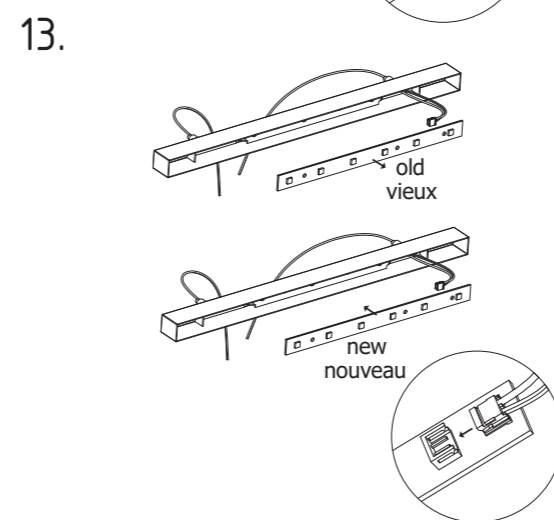

Art.-Nr./Item no./N° d'Art. 670262-V03

Leuchtmittelwechsel
Illuminant change
Agent lumineux variation

8. → 1.

Gehäuseausführung / Casing design / Configuration logement
323 x 244 x 56 mm
Deckenmontage / ceiling installation / montage au plafond

Gehäuseausführung / Casing design / Configuration logement
323 x 196 x 68 mm
Wandmontage / wall installation / montage au mur

Kabeleinführung
Cable entry guide
Introduction de câble
Bef. Bohrungen
existing boreholes
Perçages existants