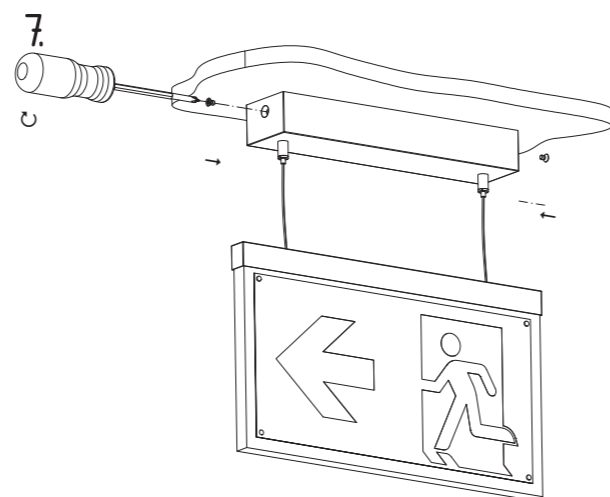

Art.-Nr./Item no./N° d'Art. 670262-V03

Leuchtmittelwechsel
Illuminant change
Agent lumineux variation

8. → 1.

Gehäuseausführung / Casing design / Configuration logement
323 x 244 x 56 mm
Deckenmontage / ceiling installation / montage au plafond

Gehäuseausführung / Casing design / Configuration logement
323 x 196 x 68 mm
Wandmontage / wall installation / montage au mur

Kabeleinführung
Cable entry guide
Introduction de câble
Bef. Bohrungen
existing boreholes
Perçages existants