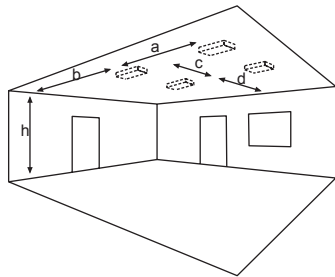

Lichtverteilungskurven und Leuchtenabstandstabellen (E = 1,25 lx)

Deckenmontage

Systemleuchten für Zentralversorgung Flächenoptik

Abstandstabelle ebene Fluchtwege / Tabellenangaben in Meter

Leuchtmittel: 3W LED
Lampenlichtstrom Not (DC)/Netz: 280lm / 280lm

h	2,50	3,00	3,50	4,00	4,50	5,00	5,50	6,00	6,50	7,00	7,50	8,00	8,50	9,00	9,50	10,00	10,50	11,00	11,50
a	10,50	11,90	13,20	14,10	14,60	14,90	14,80	14,60	14,20	12,00	9,90	7,80	-	-	-	-	-	-	-
b	4,70	5,10	5,20	5,20	5,00	4,50	3,30	2,00	0,90	0,80	0,80	0,80	-	-	-	-	-	-	-
c	10,50	11,90	13,20	14,10	14,60	14,90	14,80	14,60	14,20	12,00	9,90	7,80	-	-	-	-	-	-	-
d	4,70	5,10	5,20	5,20	5,00	4,50	3,30	2,00	0,90	0,80	0,80	0,80	-	-	-	-	-	-	-

Einzelbatterieleuchten Flächenoptik

Abstandstabelle ebene Fluchtwege / Tabellenangaben in Meter

Leuchtmittel: 3W LED
Lampenlichtstrom Not/Netz: 280lm/50lm – Nennbetriebsdauer: 1h/3h

h	2,50	3,00	3,50	4,00	4,50	5,00	5,50	6,00	6,50	7,00	7,50	8,00	8,50	9,00	9,50	10,00	10,50	11,00	11,50
a	10,50	11,90	13,20	14,10	14,60	14,90	14,80	14,60	14,20	12,00	9,90	7,80	-	-	-	-	-	-	-
b	4,70	5,10	5,20	5,20	5,00	4,50	3,30	2,00	0,90	0,80	0,80	0,80	-	-	-	-	-	-	-
c	10,50	11,90	13,20	14,10	14,60	14,90	14,80	14,60	14,20	12,00	9,90	7,80	-	-	-	-	-	-	-
d	4,70	5,10	5,20	5,20	5,00	4,50	3,30	2,00	0,90	0,80	0,80	0,80	-	-	-	-	-	-	-

Leuchtmittel: 3W LED
Lampenlichtstrom Not/Netz: 120lm/50lm – Nennbetriebsdauer: 8h

h	2,50	3,00	3,50	4,00	4,50	5,00	5,50	6,00	6,50	7,00	7,50	8,00	8,50	9,00	9,50	10,00	10,50	11,00	11,50
a	9,00	9,60	9,70	9,50	7,70	6,00	-	-	-	-	-	-	-	-	-	-	-	-	-
b	3,40	3,20	2,40	1,10	1,00	1,00	-	-	-	-	-	-	-	-	-	-	-	-	-
c	9,00	9,60	9,70	9,50	7,70	6,00	-	-	-	-	-	-	-	-	-	-	-	-	-
d	3,40	3,20	2,40	1,10	1,00	1,00	-	-	-	-	-	-	-	-	-	-	-	-	-

Systemleuchten für Zentralversorgung Fluchtwegoptik

Abstandstabelle ebene Fluchtwege / Tabellenangaben in Meter

Leuchtmittel: 3W LED
Lampenlichtstrom Not (DC)/Netz: 280lm / 280lm

h	2,50	3,00	3,50	4,00	4,50	5,00	5,50	6,00	6,50	7,00	7,50	8,00	8,50	9,00	9,50	10,00	10,50	11,00	11,50
a	18,20	20,40	22,50	24,30	25,90	27,40	28,90	27,60	27,50	21,00	16,00	14,00	10,00	8,00	-	-	-	-	-
b	8,00	8,90	9,60	10,10	10,50	10,30	9,10	6,20	6,20	6,00	6,00	6,00	6,00	4,00	-	-	-	-	-
c	-	-	-	-	-	-	-	-	-	-	-	-	-	-	-	-	-	-	-
d	-	-	-	-	-	-	-	-	-	-	-	-	-	-	-	-	-	-	-

Einzelbatterieleuchten Fluchtwegoptik

Abstandstabelle ebene Fluchtwege / Tabellenangaben in Meter

Leuchtmittel: 3W LED
Lampenlichtstrom Not/Netz: 280lm/50lm – Nennbetriebsdauer: 1h/3h

h	2,50	3,00	3,50	4,00	4,50	5,00	5,50	6,00	6,50	7,00	7,50	8,00	8,50	9,00	9,50	10,00	10,50	11,00	11,50
a	18,20	20,40	22,50	24,30	25,90	27,40	28,90	27,60	27,50	21,00	16,00	14,00	10,00	8,00	-	-	-	-	-
b	8,00	8,90	9,60	10,10	10,50	10,30	9,10	6,20	6,20	6,00	6,00	6,00	6,00	4,00	-	-	-	-	-
c	-	-	-	-	-	-	-	-	-	-	-	-	-	-	-	-	-	-	-
d	-	-	-	-	-	-	-	-	-	-	-	-	-	-	-	-	-	-	-

Leuchtmittel: 3W LED
Lampenlichtstrom Not/Netz: 120lm/50lm – Nennbetriebsdauer: 8h

h	2,50	3,00	3,50	4,00	4,50	5,00	5,50	6,00	6,50	7,00	7,50	8,00	8,50	9,00	9,50	10,00	10,50	11,00	11,50
a	15,50	17,10	18,60	18,00	12,00	10,00	-	-	-	-	-	-	-	-	-	-	-	-	-
b	6,60	7,00	6,90	4,30	4,00	3,00	-	-	-	-	-	-	-	-	-	-	-	-	-
c	-	-	-	-	-	-	-	-	-	-	-	-	-	-	-	-	-	-	-
d	-	-	-	-	-	-	-	-	-	-	-	-	-	-	-	-	-	-	-