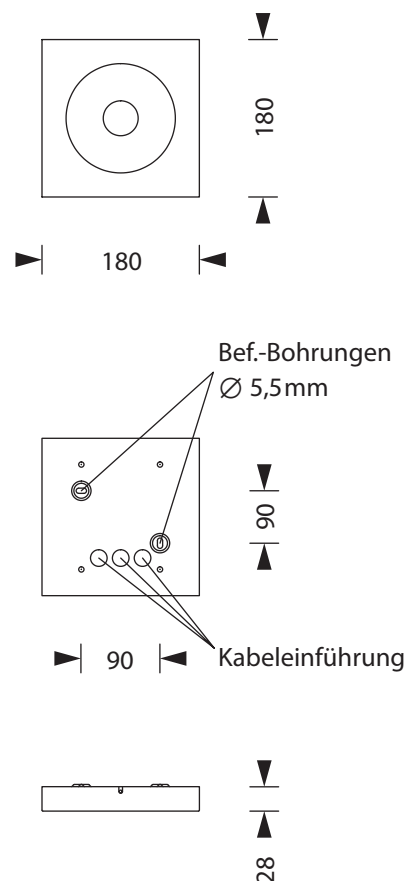

■ Systemleuchten für Zentralversorgung	■ Einzelbatterieleuchten
Leuchtmittel	3W LED	3W LED
Lichtstrom	280lm	50lm (Netz) 280lm (Not)
Nennbetriebsdauer 1h/3h	-	280lm (Not)
Nennbetriebsdauer 8h	-	120lm (Not)
Lichtstromverhältnis		
Not (DC)/Netz 1h/3h	-	100%/20%
Not (DC)/Netz 8h	-	45%/20%
Netzanschlussleistung	6VA	5VA
Batterie-Stromaufnahme	15mA	-
Anschlussspannung	230V 50/60Hz / 220V DC +25/-20%	230V 50/60Hz
NiMh-Akku 1h/3h/8h	-	4,8V 2,0Ah
Temperaturbereich	-10°C bis +40°C	-
Bereitschaftsschaltung	-	-0°C bis +35°C
Dauerschaltung	-	-5°C bis +30°C
optional:		
Leuchtschalt- und Überwachungsbaustein	ELC, MSÜ3, SET009, SET010, DALI	-
Selbstüberwachung	-	SELF CHECK
Busüberwachung	-	SAFELOG Line SAFELOG Wireless