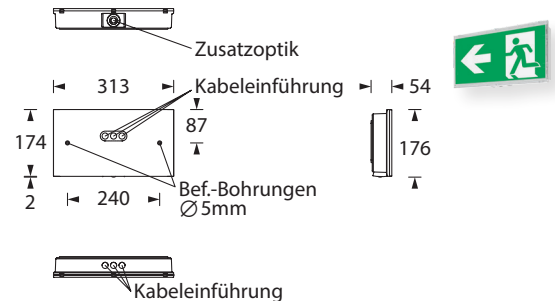

Technische Daten

Erkennungsweite	30 m
Anschlussklemmen	2 x 2,5 mm² für Doppelbelegung
Gehäuse/Farbe	Polycarbonat/weiß (Leuchtenhaube klar)
Montageart	Wandmontage
Abmessungen (B x H x T)	313 x 176 x 54 mm
Schutzart	IP43
Schutzklasse	II

Leuchtmittel	■ Systemleuchten für Zentralversorgung		■ Einzelbatterie-leuchten	
	Rettungs- zeichen 1,5W LED-Leiste	Sicherheits- modul 3W Power LED	Rettungs- zeichen 1,5W LED-Leiste	Sicherheits- modul 3W Power LED
Lichtstrom	190lm	190lm	190lm	190lm (Netz)
Nennbetriebsdauer 1h/3h	-	-	-	190lm (Not)
Lichtstromverhältnis				
Not (DC)/Netz 1h/3h	-	-	15% - 50% / 100%	100% / 0%
Netzanschlussleistung	11VA		10VA	
Batterie-Stromaufnahme	27mA		-	
Nennbetriebsdauer				
Batteriebetrieb	-	-	1h/3h	1h/3h
Anschlussspannung	230V 50/60Hz / 220V DC +25/-20%		230V 50/60Hz	
NiMh-Akku 1h/3h	-		4,8V 2,0Ah	
Temperaturbereich	-10°C bis +40°C		-	
Bereitschaftsschaltung	-		-0°C bis +35°C	
Dauerschaltung	-		-5°C bis +30°C	
optional:				
Leuchtschalt- und Überwachungsbaustein	ELC, MSÜ3, SET009, SET010		-	
Selbstüberwachung	-		SELF CHECK	
Busüberwachung	-		SAFELOG Line SAFELOG Wireless