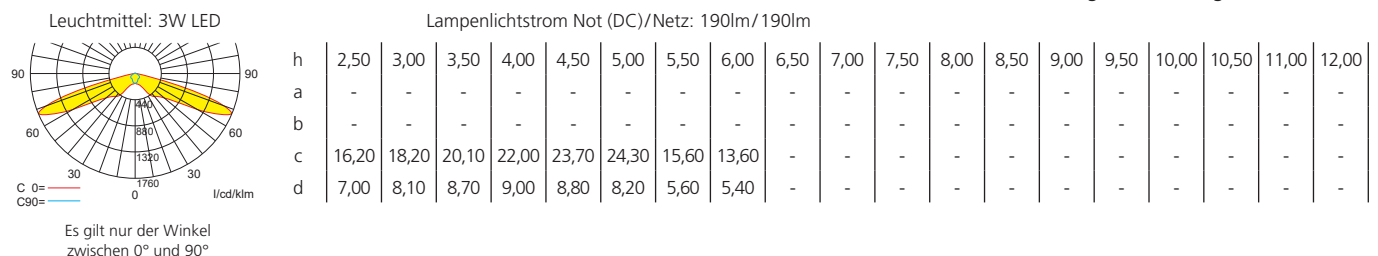

Wandmontage

Systemleuchten für Zentralversorgung Flächenoptik

Abstandstabelle ebene Fluchtwege / Tabellenangaben in Meter

Einzelbatterieleuchten Flächenoptik

Abstandstabelle ebene Fluchtwege / Tabellenangaben in Meter

Systemleuchten für Zentralversorgung Fluchtwegoptik

Abstandstabelle ebene Fluchtwege / Tabellenangaben in Meter

Einzelbatterieleuchten Fluchtwegoptik

Abstandstabelle ebene Fluchtwege / Tabellenangaben in Meter