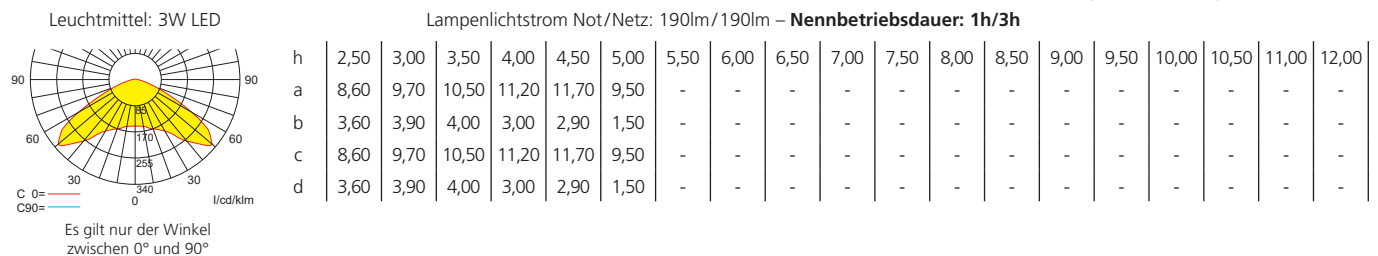

Wandmontage

Systemleuchten für Zentralversorgung Flächenoptik

Abstandstabelle ebene Fluchtwege / Tabellenangaben in Meter

Einzelbatterieleuchten Flächenoptik

Abstandstabelle ebene Fluchtwege / Tabellenangaben in Meter

Systemleuchten für Zentralversorgung Fluchtwegoptik

Abstandstabelle ebene Fluchtwege / Tabellenangaben in Meter

Einzelbatterieleuchten Fluchtwegoptik

Abstandstabelle ebene Fluchtwege / Tabellenangaben in Meter