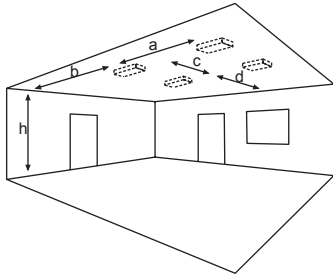

Kombinierte Rettungszeichen- und Sicherheitsleuchte aus weißem Polycarbonat mit klarer Haube und einfacher, schraubenloser Montage durch Klick-System.

Leuchte für einseitige Piktogramm-Bestückung zur Wandmontage und gleichzeitiger Ausleuchtung von Flächen oder Fluchtwegen. Die Optik für Flächenbeleuchtung ist bereits vormontiert, die für Fluchtwege beiliegend.

Zubehör

Ballwurfschutzkorb

Piktogramm-Set*

Fluchtweg-Piktogramm FR

Fluchtweg-Piktogramm FL

Fluchtweg-Piktogramm FU

* Set im Lieferumfang enthalten. Weitere Pfeilrichtungen auf Anfrage.

Lichtverteilungskurven und Leuchtenabstandstabellen (E = 1,25 lx)

Wandmontage

Systemleuchten für Zentralversorgung Flächenoptik

Abstandstabelle ebene Fluchtwege / Tabellenangaben in Meter

Einzelbatterieleuchten Flächenoptik

Abstandstabelle ebene Fluchtwege / Tabellenangaben in Meter