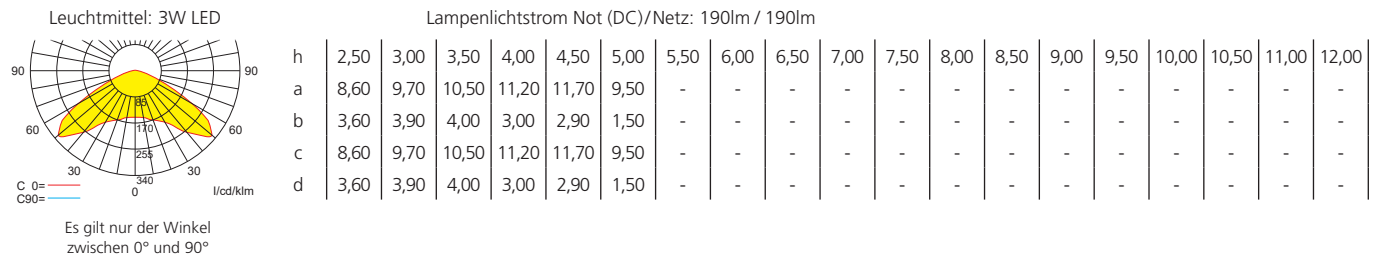

Technische Daten

Erkennungsweite	30 m
Anschlussklemmen	2 x 2,5 mm ² für Doppelbelegung
Gehäuse/Farbe	Polycarbonat/weiß (Leuchtenhaube klar)
Montageart	Wandmontage
Abmessungen (B x H x T)	313 x 176 x 54 mm
Schutzart	IP43
Schutzklasse	II

Zubehör

Ballwurfschutzkorb

Piktogramm-Set*

Fluchtweg-Piktogramm FR

Fluchtweg-Piktogramm FL

Fluchtweg-Piktogramm FU

* Set im Lieferumfang enthalten. Weitere Pfeilrichtungen auf Anfrage.

Lichtverteilungskurven und Leuchtenabstandstabellen (E = 1,25 lx)

Wandmontage

Systemleuchten für Zentralversorgung Flächenoptik

Abstandstabelle ebene Fluchtwege / Tabellenangaben in Meter

Einzelbatterieleuchten Flächenoptik

Abstandstabelle ebene Fluchtwege / Tabellenangaben in Meter