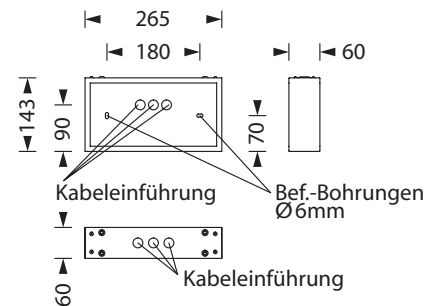

23m

2W
LED

IP40

Amandus Dierks

*Garantiert
immer Spannung!*

ARCA 200

Gehäuse aus Stahlblech, pulverbeschichtet in weiß.

Lieferbar als Wand- und Deckenmontage mit separat zu bestellender Piktogramm- oder Blindscheibe.

Leuchte mit unterseitigen Lichtaustrittsfenstern.

Die Leuchte wird mit einer 2 Watt LED-Leiste geliefert.

Technische Daten

Erkennungsweite	23 m
Anschlussklemmen	3 x 2,5 mm ² für Doppelbelegung
Gehäuse/Farbe	Stahlblech / weiß weitere Farben auf Anfrage lieferbar
Montageart	Wandmontage oder Deckenmontage
Abmessungen (B x H x T)	265 x 143 x 60 mm
Schutzart	IP40
Schutzklasse	I

	■ Systemleuchten für Zentralversorgung	■ Einzelbatterie-leuchten
Leuchtmittel	2W LED-Leiste	2W LED-Leiste
Lichtstrom (Netz)	260lm	260lm
Lichtstromverhältnis Not (DC)/Netz	-	15% -50% / 100%
Netzanschlussleistung	5,5VA	5,5VA
Batterie-Stromaufnahme	14mA	-
Nennbetriebsdauer Batteriebetrieb	-	1h/3h/8h
Anschlussspannung	230V 50/60Hz / 220V DC +25/-20%	230V 50/60Hz
NiMh-Akku	-	4,8V 0,8Ah
Temperaturbereich	-10°C bis +40°C	-
Bereitschaftsschaltung	-	-0°C bis +35°C
Dauerschaltung	-	-5°C bis +30°C
optional:		
Leuchtenschalt- und Überwachungsbaustein	MSÜ3 SET009 SET010 DALI	-
Selbstüberwachung	-	SELF CHECK
Busüberwachung	-	SAFELOG