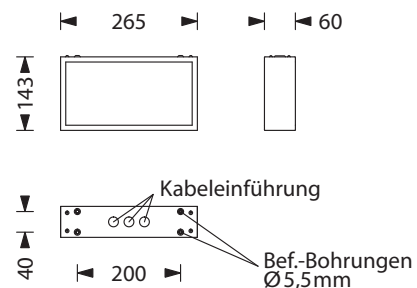

Technische Daten

Erkennungsweite	23 m
Anschlussklemmen	3 x 2,5 mm² für Doppelbelegung
Gehäuse/Farbe	Stahlblech / weiß weitere Farben auf Anfrage lieferbar
Montageart	Wandmontage oder Deckenmontage
Abmessungen (B x H x T)	265 x 143 x 60 mm
Schutzart	IP40
Schutzklasse	I

	■ Systemleuchten für Zentralversorgung	■ Einzelbatterie-leuchten
Leuchtmittel	2W LED-Leiste	2W LED-Leiste
Lichtstrom (Netz)	260lm	260lm
Lichtstromverhältnis Not (DC)/Netz	-	15% -50% / 100%
Netzanschlussleistung	5,5VA	5,5VA
Batterie-Stromaufnahme	14mA	-
Nennbetriebsdauer Batteriebetrieb	-	1h/3h/8h
Anschlussspannung	230V 50/60Hz / 220V DC +25/-20%	230V 50/60Hz
NiMh-Akku	-	4,8V 0,8Ah
Temperaturbereich	-10°C bis +40°C	-
Bereitschaftsschaltung	-	-0°C bis +35°C
Dauerschaltung	-	-5°C bis +30°C
optional:		
Leuchtenschalt- und Überwachungsbaustein	MSÜ3 SET009 SET010 DALI	-
Selbstüberwachung	-	SELF CHECK
Busüberwachung	-	SAFELOG