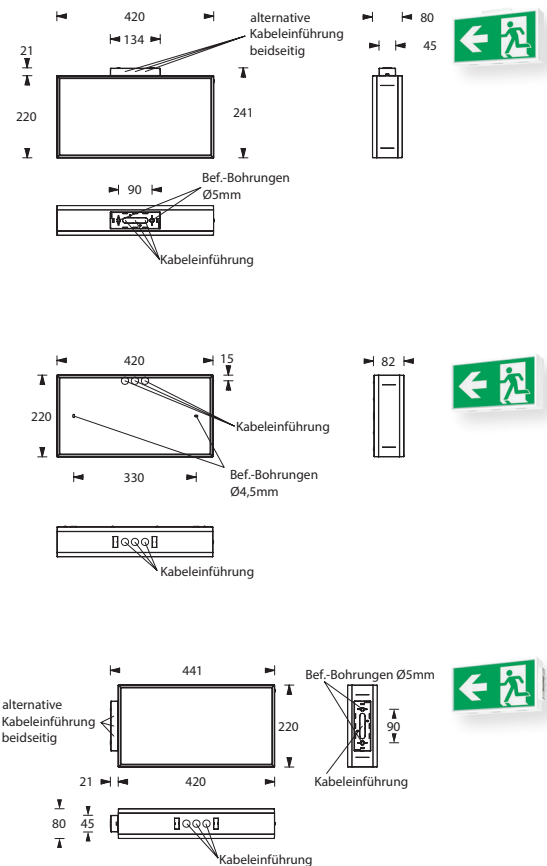

Technische Daten

Erkennungsweite	40 m
Anschlussklemmen	2 x 2,5 mm² für Doppelbelegung
Gehäuse/Farbe	Polycarbonat / weiß
Montageart	Universalmontage mit Ausleger
Abmessungen (B x H x T)	
Decke	420 x 241 x 80 mm
Wand	420 x 220 x 82 mm
Ausleger	441 x 220 x 80 mm
Schutzart	IP54
Schutzklasse	II

Leuchtmittel	■ Systemleuchten für Zentralversorgung	■ Einzelbatterieleuchten
	2 x 2 W LED-Leiste	2 x 2 W LED-Leiste
Lichtstrom (Netz)	460lm	460lm
Lichtstromverhältnis		
Not (DC)/Netz 1h/3h	-	40% / 100%
Not (DC)/Netz 8h	-	25% / 100%
Netzanschlussleistung	8,9 VA	9,6 VA
Batterie-Stromaufnahme	25mA	-
Nennbetriebsdauer		
Batteriebetrieb	-	1h/3h/8h
Anschlussspannung	230V 50/60Hz / 220V DC +25/-20%	230V 50/60Hz
NiMh-Akku	-	4,8V 2,0Ah
Temperaturbereich	-10°C bis +40°C	-
Bereitschaftsschaltung	-	-0°C bis +35°C
Dauerschaltung	-	-5°C bis +30°C
optional:		
Leuchtenschalt- und Überwachungsbaustein	ELC, MSÜ3, SET009, SET010, DALI	-
Selbstüberwachung	-	SELF CHECK
Busüberwachung	-	SAFELOG Line SAFELOG Wireless