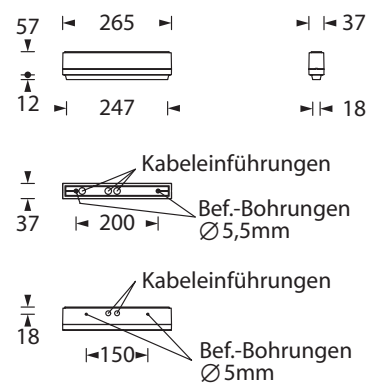

2W
LED

IP43

Amandus Dierks

*Garantiert
immer Spannung!*

NOBILIS LINEA 200 BEL-R90

Extrem schlankes, ansprechendes Gehäuse aus Polycarbonat mit klarer Haube. Schraubenloser, leicht zu handhabender Verschlussmechanismus.

Für Deckenmontage in Längsrichtung mit Optiken zur Fluchtwegausleuchtung.

Mit optionalem Deckeneinbaurahmen auch als Deckeneinbau-Variante erhältlich.

Die Leuchte ist bestückt mit einer 2 Watt LED-Leiste.

Technische Daten

Anschlussklemmen	2 x 2,5 mm² für Doppelbelegung
Gehäuse/Farbe	Polycarbonat / weiß (Leuchtenhaube klar)
Montageart	Deckenmontage
Abmessungen (B x H x T)	265 x 69 x 37 mm
Schutzart	IP43
Schutzklasse	II

Leuchtmittel	■ Systemleuchten für Zentralversorgung	■ Einzelbatterie-leuchten
	2W LED-Leiste	2W LED-Leiste
Lichtstrom	240lm	240lm (Netz)
Nennbetriebsdauer 1h	-	240lm (Not)
Nennbetriebsdauer 3h	-	105lm (Not)
Lichtstromverhältnis		
Not (DC)/Netz 1h	-	100% / 100%
Not (DC)/Netz 3h	-	45% / 100%
Netzanschlussleistung	5,5VA	5,5VA
Batterie-Stromaufnahme	14mA	-
Anschlussspannung	230V 50/60Hz / 220V DC +25/-20%	230V 50/60Hz
NiMh-Akku 1h	-	4,8V 0,8Ah
NiMh-Akku 3h	-	4,8V 0,8Ah
Temperaturbereich	-10°C bis +40°C	-
Bereitschaftsschaltung	-	-0°C bis +35°C
Dauerschaltung	-	-5°C bis +30°C
optional:		
Leuchtschalt- und Überwachungsbaustein	MSÜ3, SET009, SET010	-
Selbstüberwachung	-	SELF CHECK
Busüberwachung	-	SAFELOG