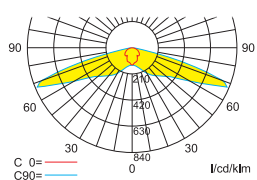

2,50	3,00	3,50	4,00	4,50	5,00	5,50	6,00	6,50	7,00	7,50	8,00	8,50	9,00	9,50	10,00	10,50	11,00	12,00
h	2,50	3,00	3,50	4,00	4,50	5,00	5,50	6,00	6,50	7,00	7,50	8,00	8,50	9,00	9,50	10,00	10,50	11,00	12,00
a	12,50	12,30	10,20	8,20	-	-	-	-	-	-	-	-	-	-	-	-	-	-	-
b	3,60	3,00	2,70	2,30	-	-	-	-	-	-	-	-	-	-	-	-	-	-	-
c	-	-	-	-	-	-	-	-	-	-	-	-	-	-	-	-	-	-	-
d	-	-	-	-	-	-	-	-	-	-	-	-	-	-	-	-	-	-	-