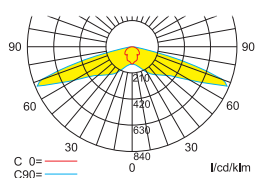

2,50	3,00	3,50	4,00	4,50	5,00	5,50	6,00	6,50	7,00	7,50	8,00	8,50	9,00	9,50	10,00	10,50	11,00	12,00
h	2,50	3,00	3,50	4,00	4,50	5,00	5,50	6,00	6,50	7,00	7,50	8,00	8,50	9,00	9,50	10,00	10,50	11,00	12,00
a	15,40	17,30	18,80	19,00	18,70	17,00	15,50	12,50	8,00	6,00	-	-	-	-	-	-	-	-	-
b	6,60	7,00	6,00	5,10	4,60	3,90	3,50	3,00	2,90	1,00	-	-	-	-	-	-	-	-	-
c	-	-	-	-	-	-	-	-	-	-	-	-	-	-	-	-	-	-	-
d	-	-	-	-	-	-	-	-	-	-	-	-	-	-	-	-	-	-	-

Leuchtmittel: 2W LED-Leiste

Lampenlichtstrom Not/Netz: 105lm/240lm – Nennbetriebsdauer: 3h