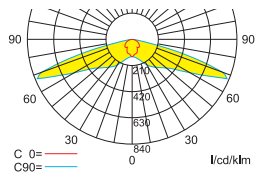

## Lichtverteilungskurven und Leuchtenabstandstabellen (E = 1,25 lx)

Deckenmontage

Einbaurichtung

## ■ Systemleuchten für Zentralversorgung

Abstandstabelle ebene Fluchtwege / Tabellenangaben in Meter

Leuchtmittel: 2W LED-Leiste

Lampenlichtstrom Not (DC)/Netz: 240lm / 240lm

	2,50	3,00	3,50	4,00	4,50	5,00	5,50	6,00	6,50	7,00	7,50	8,00	8,50	9,00	9,50	10,00	10,50	11,00	12,00
h	2,50	3,00	3,50	4,00	4,50	5,00	5,50	6,00	6,50	7,00	7,50	8,00	8,50	9,00	9,50	10,00	10,50	11,00	12,00
a	15,40	17,30	18,80	19,00	18,70	17,00	15,50	12,50	8,00	6,00	-	-	-	-	-	-	-	-	-
b	6,60	7,00	6,00	5,10	4,60	3,90	3,50	3,00	2,90	1,00	-	-	-	-	-	-	-	-	-
c	-	-	-	-	-	-	-	-	-	-	-	-	-	-	-	-	-	-	-
d	-	-	-	-	-	-	-	-	-	-	-	-	-	-	-	-	-	-	-