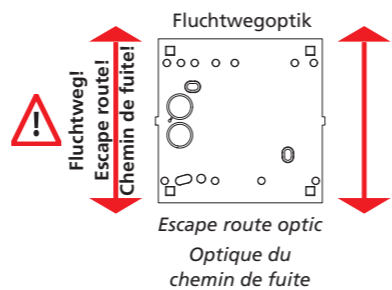

Art.-Nr./Item no./N° d'Art. 670301-V07

2.

3.