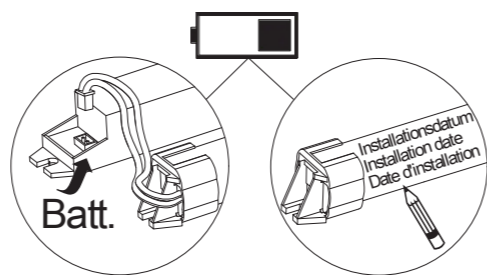

Art.-Nr./Item no./N° d'Art. 670301-V07

2.

3.

4.

5.

6.

7.

8.

9.

Gehäuse-Oberteil / Upper part / Partie haute du boîtier

Gehäuse-Oberteil / Upper part / Partie haute du boîtier

Gehäuse-Unterteil / Lower part / Partie inférieure

Unterteil: Polycarbonat / Lower part: Polycarbonate / Partie inférieure: Polycarbonate

Unterteil: Aluminium / Lower part: Aluminium / Partie inférieure: Aluminium

Achtung!

Bei Leuchtenausführung mit Rettungsweg-Optik die Lage des Fluchtweges beim Einsetzen der Leuchte beachten! Siehe roten Aufkleber in Leuchte.

Attention!

Make sure to observe the correct directionality in regards to the escape route, when mounting lamps with emergency exit optic! See red instruction label inside luminaire.

Attention!

Sur les modèles de lampes avec marquage d'issue de secours, respecter la position de l'issue de secours lors de l'installation de la lampe! Voir l'autocollant rouge dans la lampe.