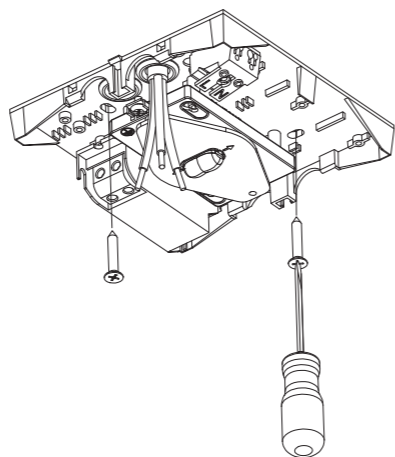

Art.-Nr./Item no./N° d'Art. 670301-V07

2.

3.

4.

5.

6.

7.

8.

9.

Gehäuse-Oberteil / Upper part / Partie haute du boîtier

Gehäuse-Oberteil / Upper part / Partie haute du boîtier

Gehäuse-Unterteil / Lower part / Partie inférieure

Unterteil: Polycarbonat / Lower part: Polycarbonate / Partie inférieure: Polycarbonate

Unterteil: Aluminium / Lower part: Aluminium / Partie inférieure: Aluminium

Achtung!

Bei Leuchtenausführung mit Rettungsweg-Optik die Lage des Fluchtweges beim Einsetzen der Leuchte beachten! Siehe roten Aufkleber in Leuchte.

Attention!

Make sure to observe the correct directionality in regards to the escape route, when mounting lamps with emergency exit optic! See red instruction label inside luminaire.

Attention!

Sur les modèles de lampes avec marquage d'issue de secours, respecter la position de l'issue de secours lors de l'installation de la lampe! Voir l'autocollant rouge dans la lampe.