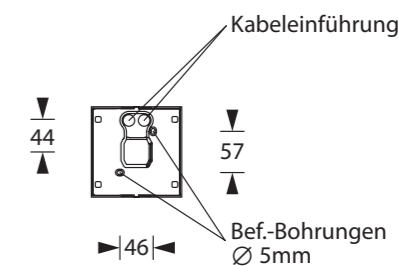

9.

Gehäuse-Oberteil / Upper part / Partie haute du boîtier

Gehäuse-Oberteil / Upper part / Partie haute du boîtier

Gehäuse-Unterteil / Lower part / Partie inférieure

Unterteil: Polycarbonat / Lower part: Polycarbonate / Partie inférieure: Polycarbonate

Unterteil: Aluminium / Lower part: Aluminium / Partie inférieure: Aluminium

Achtung!

Bei Leuchtenausführung mit Rettungsweg-Optik die Lage des Fluchtweges beim Einsetzen der Leuchte beachten! Siehe roten Aufkleber in Leuchte.

Attention!

Make sure to observe the correct directionality in regards to the escape route, when mounting lamps with emergency exit optic! See red instruction label inside luminaire.

Attention!

Sur les modèles de lampes avec marquage d'issue de secours, respecter la position de l'issue de secours lors de l'installation de la lampe! Voir l'autocollant rouge dans la lampe.