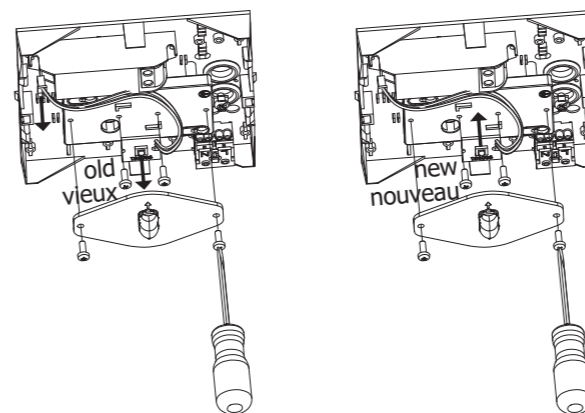

Art.-Nr./Item no./N° d'Art. 670301-V07

2.

3.

4.

5.

6.

7.

8.

9.

Gehäuse-Oberteil / Upper part / Partie haute du boîtier

Gehäuse-Oberteil / Upper part / Partie haute du boîtier

Gehäuse-Unterteil / Lower part / Partie inférieure

Unterteil: Polycarbonat / Lower part: Polycarbonate / Partie inférieure: Polycarbonate

Unterteil: Aluminium / Lower part: Aluminium / Partie inférieure: Aluminium

Achtung!

Bei Leuchtenausführung mit Rettungsweg-Optik die Lage des Fluchtweges beim Einsetzen der Leuchte beachten! Siehe roten Aufkleber in Leuchte.

Attention!

Make sure to observe the correct directionality in regards to the escape route, when mounting lamps with emergency exit optic! See red instruction label inside luminaire.

Attention!

Sur les modèles de lampes avec marquage d'issue de secours, respecter la position de l'issue de secours lors de l'installation de la lampe! Voir l'autocollant rouge dans la lampe.