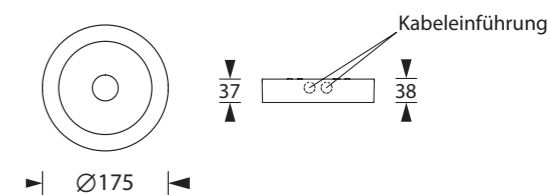

9.

Gehäuse-Oberteil / Upper part / Partie haute du boîtier

Gehäuse-Oberteil / Upper part / Partie haute du boîtier

Gehäuse-Unterteil / Lower part / Partie inférieure

Unterteil: Polycarbonat / Lower part: Polycarbonate / Partie inférieure: Polycarbonate

Unterteil: Aluminium / Lower part: Aluminium / Partie inférieure: Aluminium

Achtung!

Bei Leuchtenausführung mit Rettungsweg-Optik die Lage des Fluchtweges beim Einsetzen der Leuchte beachten! Siehe roten Aufkleber in Leuchte.

Attention!

Make sure to observe the correct directionality in regards to the escape route, when mounting lamps with emergency exit optic! See red instruction label inside luminaire.

Attention!

Sur les modèles de lampes avec marquage d'issue de secours, respecter la position de l'issue de secours lors de l'installation de la lampe! Voir l'autocollant rouge dans la lampe.