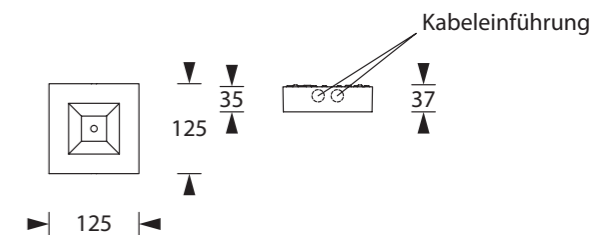

9.

Gehäuse-Oberteil / Upper part / Partie haute du boîtier

Gehäuse-Oberteil / Upper part / Partie haute du boîtier

Gehäuse-Unterteil / Lower part / Partie inférieure

Unterteil: Polycarbonat / Lower part: Polycarbonate / Partie inférieure: Polycarbonate

Unterteil: Aluminium / Lower part: Aluminium / Partie inférieure: Aluminium

Achtung!

Bei Leuchtenausführung mit Rettungsweg-Optik die Lage des Fluchtweges beim Einsetzen der Leuchte beachten! Siehe roten Aufkleber in Leuchte.

Attention!

Make sure to observe the correct directionality in regards to the escape route, when mounting lamps with emergency exit optic! See red instruction label inside luminaire.

Attention!

Sur les modèles de lampes avec marquage d'issue de secours, respecter la position de l'issue de secours lors de l'installation de la lampe! Voir l'autocollant rouge dans la lampe.