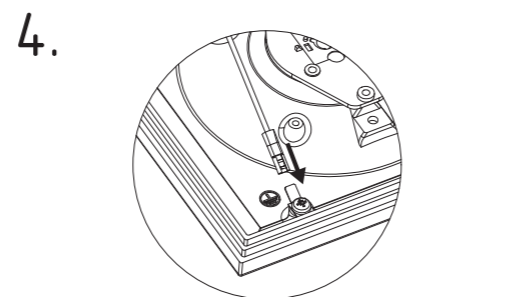

Art.-Nr./Item no./N° d'Art. 670044-V09

Gehäuseausführung / Casing design / Configuration logement
180 x 35 x 180 mm

Achtung! Bei Leuchtenausführung mit Rettungsweg-Optik die Lage des Fluchtweges beachten! Siehe roten Aufkleber in Leuchte.

Attention! Make sure to observe the correct directionality in regards to the escape route, when mounting lamps with emergency exit optic! See red instruction label inside luminaire.

Attention! Sur les modèles de lampes avec marquage d'issue de secours, respecter la position de l'issue de secours ! Voir l'autocollant rouge dans la lampe.