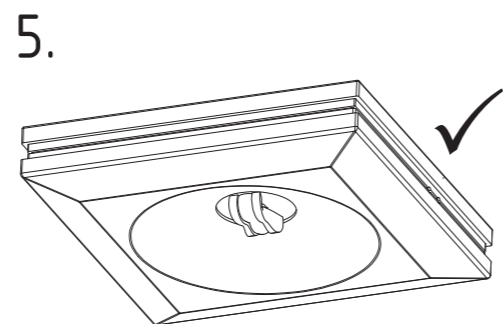

Art.-Nr./Item no./N° d'Art. 670044-V09

Gehäuseausführung / Casing design / Configuration logement
180 x 35 x 180 mm

Achtung! Bei Leuchtenausführung mit Rettungsweg-Optik die Lage des Fluchtweges beachten! Siehe roten Aufkleber in Leuchte.

Attention! Make sure to observe the correct directionality in regards to the escape route, when mounting lamps with emergency exit optic! See red instruction label inside luminaire.

Attention! Sur les modèles de lampes avec marquage d'issue de secours, respecter la position de l'issue de secours ! Voir l'autocollant rouge dans la lampe.