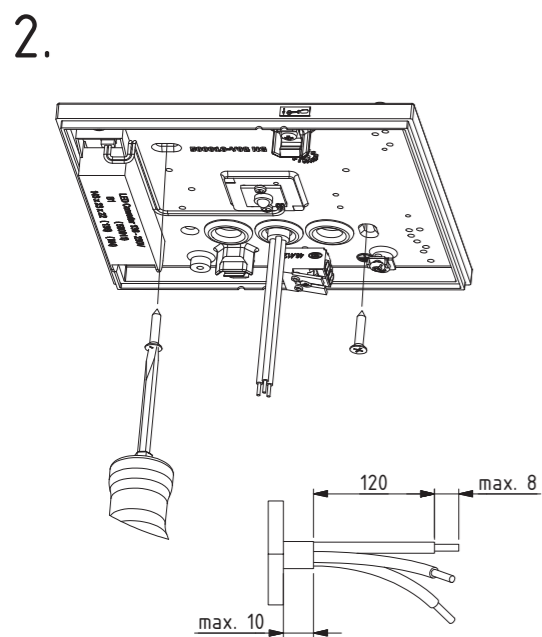

Art.-Nr./Item no./N° d'Art. 670044-V09

Gehäuseausführung / Casing design / Configuration logement
180 x 35 x 180 mm

Achtung! Bei Leuchtenausführung mit Rettungsweg-Optik die Lage des Fluchtweges beachten! Siehe roten Aufkleber in Leuchte.

Attention! Make sure to observe the correct directionality in regards to the escape route, when mounting lamps with emergency exit optic! See red instruction label inside luminaire.

Attention! Sur les modèles de lampes avec marquage d'issue de secours, respecter la position de l'issue de secours ! Voir l'autocollant rouge dans la lampe.