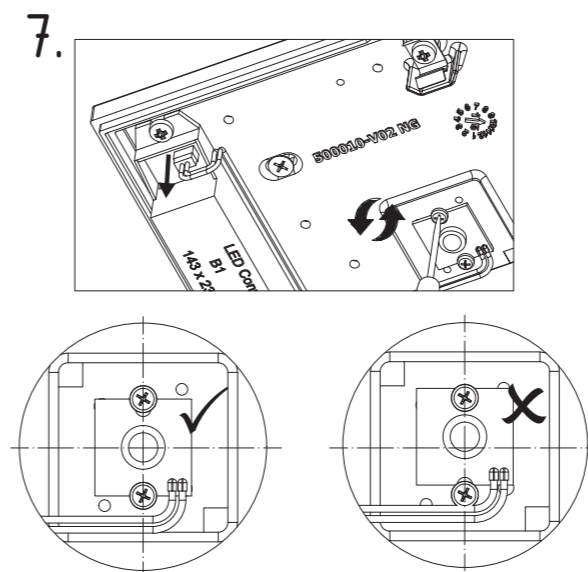

Art.-Nr./Item no./N° d'Art. 670044-V09

Gehäuseausführung / Casing design / Configuration logement
180 x 35 x 180 mm

Achtung! Bei Leuchtenausführung mit Rettungsweg-Optik die Lage des Fluchtweges beachten! Siehe roten Aufkleber in Leuchte.

Attention! Make sure to observe the correct directionality in regards to the escape route, when mounting lamps with emergency exit optic! See red instruction label inside luminaire.

Attention! Sur les modèles de lampes avec marquage d'issue de secours, respecter la position de l'issue de secours ! Voir l'autocollant rouge dans la lampe.