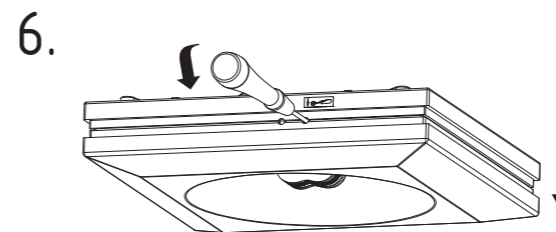

Art.-Nr./Item no./N° d'Art. 670044-V09

Gehäuseausführung / Casing design / Configuration logement
180 x 35 x 180 mm

Achtung! Bei Leuchtenausführung mit Rettungsweg-Optik die Lage des Fluchtweges beachten! Siehe roten Aufkleber in Leuchte.

Attention! Make sure to observe the correct directionality in regards to the escape route, when mounting lamps with emergency exit optic! See red instruction label inside luminaire.

Attention! Sur les modèles de lampes avec marquage d'issue de secours, respecter la position de l'issue de secours ! Voir l'autocollant rouge dans la lampe.