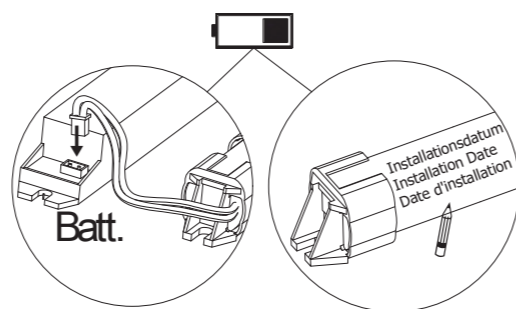

Art.-Nr./Item no./N° d'Art. 670044-V09

Gehäuseausführung / Casing design / Configuration logement
180 x 35 x 180 mm

Achtung! Bei Leuchtenausführung mit Rettungsweg-Optik die Lage des Fluchtweges beachten! Siehe roten Aufkleber in Leuchte.

Attention! Make sure to observe the correct directionality in regards to the escape route, when mounting lamps with emergency exit optic! See red instruction label inside luminaire.

Attention! Sur les modèles de lampes avec marquage d'issue de secours, respecter la position de l'issue de secours ! Voir l'autocollant rouge dans la lampe.