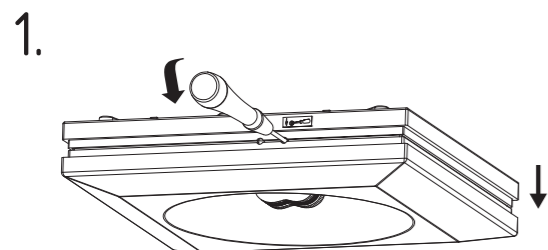

Art.-Nr./Item no./N° d'Art. 670044-V09

Gehäuseausführung / Casing design / Configuration logement
180 x 35 x 180 mm

Achtung! Bei Leuchtenausführung mit Rettungsweg-Optik die Lage des Fluchtweges beachten! Siehe roten Aufkleber in Leuchte.

Attention! Make sure to observe the correct directionality in regards to the escape route, when mounting lamps with emergency exit optic! See red instruction label inside luminaire.

Attention! Sur les modèles de lampes avec marquage d'issue de secours, respecter la position de l'issue de secours ! Voir l'autocollant rouge dans la lampe.