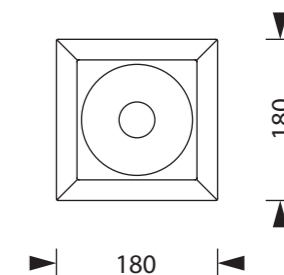

Art.-Nr./Item no./N° d'Art. 670044-V09

Gehäuseausführung / Casing design / Configuration logement
180 x 35 x 180 mm

Achtung! Bei Leuchtenausführung mit Rettungsweg-Optik die Lage des Fluchtweges beachten! Siehe roten Aufkleber in Leuchte.

Attention! Make sure to observe the correct directionality in regards to the escape route, when mounting lamps with emergency exit optic! See red instruction label inside luminaire.

Attention! Sur les modèles de lampes avec marquage d'issue de secours, respecter la position de l'issue de secours ! Voir l'autocollant rouge dans la lampe.