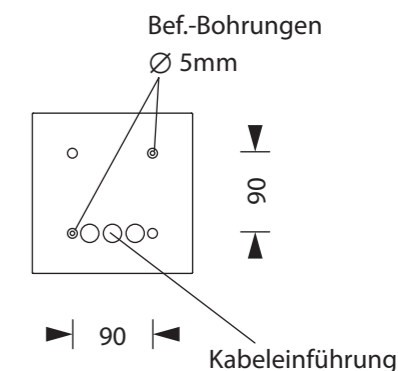

Art.-Nr./Item no./N° d'Art. 670044-V09

Gehäuseausführung / Casing design / Configuration logement
180 x 35 x 180 mm

Achtung! Bei Leuchtenausführung mit Rettungsweg-Optik die Lage des Fluchtweges beachten! Siehe roten Aufkleber in Leuchte.

Attention! Make sure to observe the correct directionality in regards to the escape route, when mounting lamps with emergency exit optic! See red instruction label inside luminaire.

Attention! Sur les modèles de lampes avec marquage d'issue de secours, respecter la position de l'issue de secours ! Voir l'autocollant rouge dans la lampe.