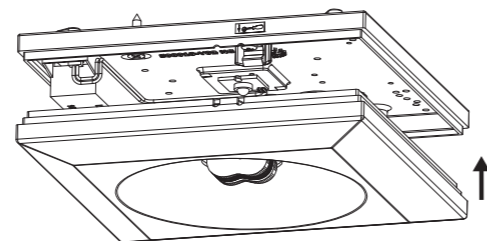

Art.-Nr./Item no./N° d'Art. 670044-V09

Gehäuseausführung / Casing design / Configuration logement
180 x 35 x 180 mm

Achtung! Bei Leuchtenausführung mit Rettungsweg-Optik die Lage des Fluchtweges beachten! Siehe roten Aufkleber in Leuchte.

Attention! Make sure to observe the correct directionality in regards to the escape route, when mounting lamps with emergency exit optic! See red instruction label inside luminaire.

Attention! Sur les modèles de lampes avec marquage d'issue de secours, respecter la position de l'issue de secours ! Voir l'autocollant rouge dans la lampe.