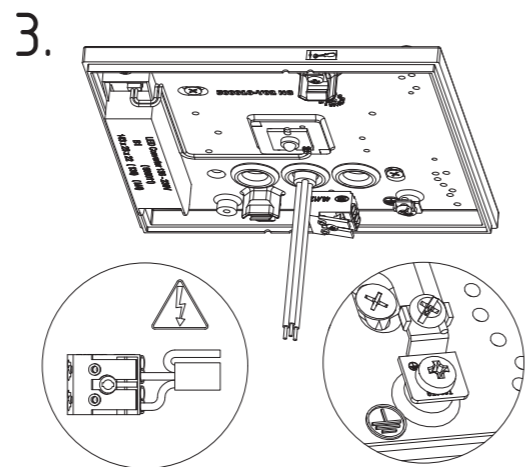

Art.-Nr./Item no./N° d'Art. 670044-V09

Gehäuseausführung / Casing design / Configuration logement
180 x 35 x 180 mm

Achtung! Bei Leuchtenausführung mit Rettungsweg-Optik die Lage des Fluchtweges beachten! Siehe roten Aufkleber in Leuchte.

Attention! Make sure to observe the correct directionality in regards to the escape route, when mounting lamps with emergency exit optic! See red instruction label inside luminaire.

Attention! Sur les modèles de lampes avec marquage d'issue de secours, respecter la position de l'issue de secours ! Voir l'autocollant rouge dans la lampe.