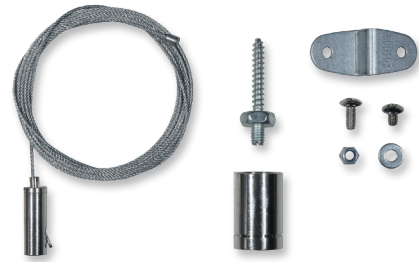

## SEILMONTAGE-SETS CABLE ASSEMBLY SETS

Seilmontageset in zwei verschiedenen Längen, ausgestattet mit hochwertigen Grippern und Symmetrierungswinkeln für Leuchten mit asymmetrischer Gewichtsverteilung.

Cable assembly set in two different lengths, equipped with high-quality grippers and symmetry brackets for luminaires with asymmetrical weight distribution.

### Technische Daten / Technical specifications

<b>Material</b>	Nickel / Zink Nickel / Zinc
<b>Abmessungen Seil (L)</b> <b>Dimensions Cable (L)</b>	2,5 m oder 7,5 m 2.5 m or 7.5 m
<b>Artikelnummer</b> <b>Item no.</b>	Seilmontageset (incl. 2 x 2,5 m Stahlseil) Cable mounting set (incl. 2 x 2.5 m steel cable) <b>1000-6491</b>
<b>Artikelnummer</b> <b>Item no.</b>	Seilmontageset (incl. 2 x 7,5 m Stahlseil) Cable mounting set (incl. 2 x 7.5 m steel cable) <b>1000-6492</b>

1 Set = 2 Seile mit Anbringungsmaterial  
1 Set = 2 cables with mounting material

1 Set = 2 Seile mit Anbringungsmaterial  
1 Set = 2 cables with mounting material