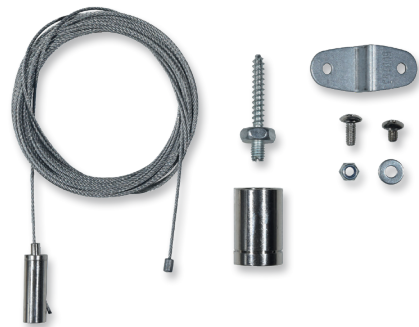

## SEILMONTAGE-SETS CABLE ASSEMBLY SETS

Seilmontageset in zwei verschiedenen Längen, ausgestattet mit hochwertigen Grippern und Symmetrierungswinkeln für Leuchten mit asymmetrischer Gewichtsverteilung.

Cable assembly set in two different lengths, equipped with high-quality grippers and symmetry brackets for luminaires with asymmetrical weight distribution.

### Technische Daten / Technical specifications

<b>Material</b>	Nickel / Zink Nickel / Zinc
<b>Abmessungen Seil (L)</b> <b>Dimensions Cable (L)</b>	2,5 m oder 7,5 m 2.5 m or 7.5 m
<b>Artikelnummer</b> <b>Item no.</b>	Seilmontageset (incl. 2 x 2,5 m Stahlseil) Cable mounting set (incl. 2 x 2.5 m steel cable) <b>1000-6491</b>
<b>Artikelnummer</b> <b>Item no.</b>	Seilmontageset (incl. 2 x 7,5 m Stahlseil) Cable mounting set (incl. 2 x 7.5 m steel cable) <b>1000-6492</b>

1 Set = 2 Seile mit Anbringungsmaterial  
1 Set = 2 cables with mounting material

1 Set = 2 Seile mit Anbringungsmaterial  
1 Set = 2 cables with mounting material