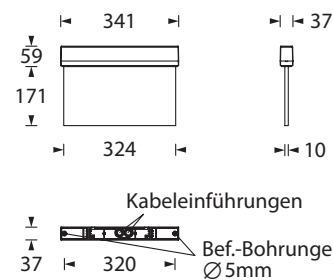

Wahlweise verwendbar für Decken- oder Wandmontage. Vorgeprägte Befestigungs- und Kabeleinführungsöffnungen von oben oder hinten. Zur Wandmontage ist ein unauffälliger Wandadapter mit Klick-System beiliegend. Mit optionalem Deckeneinbaurahmen auch als Einbau-Variante möglich.

Die 10 mm Lichtlenkscheibe wird mit einer 1,5 Watt oder 3 Watt LED-Leiste ausgeleuchtet, ein Piktogramm-Set mit 30m Erkennungsweite ist beiliegend.

Technische Daten

Erkennungsweite	30 m
Anschlussklemmen	2 x 2,5 mm² für Doppelbelegung
Gehäuse/Farbe	Polycarbonat, weiß
Montageart	Universalmontage
Abmessungen (B x H x T)	
Wandmontage	341 x 233 x 41 mm
Deckenmontage	341 x 230 x 37 mm
Schutzart	IP43
Schutzklasse	II

Leuchtmittel	■ Systemleuchten für Zentralversorgung		■ Einzelbatterie-leuchten	
	1,5W LED-Leiste	3W LED-Leiste	1,5W LED-Leiste	3W LED-Leiste
Lichtstrom (Netz)	190lm	350lm	190lm	350lm
Lichtstromverhältnis				
Not (DC)/Netz	-	-	15% - 50% / 100%	
Netzanschlussleistung	5VA	6VA	5VA	6VA
Batterie-Stromaufnahme	12mA	19mA	-	
Nennbetriebsdauer				
Batteriebetrieb	-	-	1h/3h/8h	
Anschlussspannung	230V 50/60Hz / 220V DC +25/-20%		230V 50/60Hz	
NiMh-Akku	-		4,8V 0,8Ah	
Temperaturbereich	-10°C bis +40°C		-	
Bereitschaftsschaltung	-		0°C bis +35°C	
Dauerschaltung	-		-5°C bis +30°C	
optional:				
Leuchtschalt- und Überwachungsbaustein	MSÜ3 SET009 SET010		-	
Selbstüberwachung	-		SELF CHECK	
Busüberwachung	-		SAFELOG