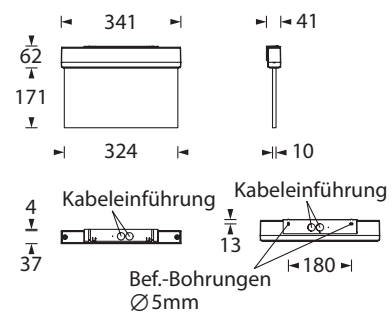

Wahlweise verwendbar für Decken- oder Wandmontage. Vorgeprägte Befestigungs- und Kabeleinführungsöffnungen von oben oder hinten. Zur Wandmontage ist ein unauffälliger Wandadapter mit Klick-System beiliegend. Mit optionalem Deckeneinbaurahmen auch als Einbau-Variante möglich.

Die 10 mm Lichtlenkscheibe wird mit einer 1,5 Watt oder 3 Watt LED-Leiste ausgeleuchtet, ein Piktogramm-Set mit 30m Erkennungsweite ist beiliegend.

Technische Daten

Erkennungsweite	30 m
Anschlussklemmen	2 x 2,5 mm² für Doppelbelegung
Gehäuse/Farbe	Polycarbonat, weiß
Montageart	Universalmontage
Abmessungen (B x H x T)	
Wandmontage	341 x 233 x 41 mm
Deckenmontage	341 x 230 x 37 mm
Schutzart	IP43
Schutzklasse	II

Leuchtmittel	■ Systemleuchten für Zentralversorgung		■ Einzelbatterie-leuchten	
	1,5W LED-Leiste	3W LED-Leiste	1,5W LED-Leiste	3W LED-Leiste
Lichtstrom (Netz)	190lm	350lm	190lm	350lm
Lichtstromverhältnis				
Not (DC)/Netz	-	-	15% - 50% / 100%	
Netzanschlussleistung	5VA	6VA	5VA	6VA
Batterie-Stromaufnahme	12mA	19mA	-	
Nennbetriebsdauer				
Batteriebetrieb	-	-	1h/3h/8h	
Anschlussspannung	230V 50/60Hz / 220V DC +25/-20%		230V 50/60Hz	
NiMh-Akku	-		4,8V 0,8Ah	
Temperaturbereich	-10°C bis +40°C		-	
Bereitschaftsschaltung	-		0°C bis +35°C	
Dauerschaltung	-		-5°C bis +30°C	
optional:				
Leuchtschalt- und Überwachungsbaustein	MSÜ3 SET009 SET010		-	
Selbstüberwachung	-		SELF CHECK	
Busüberwachung	-		SAFELOG	

Zubehör

Zubehör	Piktogramm-Set*
Seilmontageset	Fluchtweg-Piktogramm FR
Kettenmontageset	Fluchtweg-Piktogramm FL
Zentralpendel	Fluchtweg-Piktogramm FU
Ballwurfschutzkorb	Blindscheibe für Rückwand bei einseitiger Piktogrammbestückung

Deckeneinbaurahmen * Set im Lieferumfang enthalten. Weitere Pfeilrichtungen auf Anfrage.