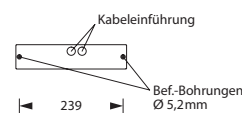

Technische Daten

Erkennungsweite	23 m
Anschlussklemmen	3 x 2,5 mm² für Doppelbelegung
Gehäuse/Farbe	Edelstahl V4A / Edelstahl gebürstet
Montageart	Wand-, Decken- und Deckeneinbaumontage
Abmessungen (B x H x T)	
Deckenaufbau	255 x 209 x 56 mm
Wandmontage	255 x 161 x 68 mm
Deckeneinbau	325 x 239 x 74 mm
Schutzart	IP40
Schutzklasse	I

	■ Systemleuchten für Zentralversorgung	■ Einzelbatterieleuchten
Leuchtmittel	2W LED-Leiste	2W LED-Leiste
Lichtstrom (Netz)	260lm	260lm
Lichtstromverhältnis Not (DC)/Netz	-	15% - 50% / 100%
Netzanschlussleistung	5,5VA	5,5VA
Batterie-Stromaufnahme	14mA	-
Nennbetriebsdauer Batteriebetrieb	-	1h/3h/8h
Anschlussspannung	230V 50/60Hz / 220V DC +25/-20%	230V 50/60Hz
NiMh-Akku	-	4,8V 0,8Ah
Temperaturbereich	-10°C bis +40°C	-
Bereitschaftsschaltung	-	-0°C bis +35°C
Dauerschaltung	-	-5°C bis +30°C
optional:		
Leuchtschalt- und Überwachungsbaustein	MSÜ3, SET009, SET010, DALI	-
Selbstüberwachung	-	SELF CHECK
Busüberwachung	-	SAFELOG