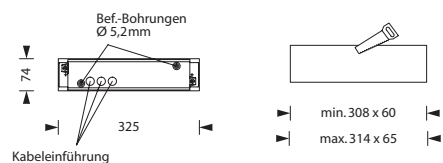

Technische Daten

Erkennungsweite	23 m
Anschlussklemmen	3 x 2,5 mm² für Doppelbelegung
Gehäuse/Farbe	Edelstahl V4A / Edelstahl gebürstet
Montageart	Wand-, Decken- und Deckeneinbaumontage
Abmessungen (B x H x T)	
Deckenaufbau	255 x 209 x 56 mm
Wandmontage	255 x 161 x 68 mm
Deckeneinbau	325 x 239 x 74 mm
Schutzart	IP40
Schutzklasse	I

	■ Systemleuchten für Zentralversorgung	■ Einzelbatterieleuchten
Leuchtmittel	2W LED-Leiste	2W LED-Leiste
Lichtstrom (Netz)	260lm	260lm
Lichtstromverhältnis Not (DC)/Netz	-	15% - 50% / 100%
Netzanschlussleistung	5,5VA	5,5VA
Batterie-Stromaufnahme	14mA	-
Nennbetriebsdauer Batteriebetrieb	-	1h/3h/8h
Anschlussspannung	230V 50/60Hz / 220V DC +25/-20%	230V 50/60Hz
NiMh-Akku	-	4,8V 0,8Ah
Temperaturbereich	-10°C bis +40°C	-
Bereitschaftsschaltung	-	-0°C bis +35°C
Dauerschaltung	-	-5°C bis +30°C
optional:		
Leuchtschalt- und Überwachungsbaustein	MSÜ3, SET009, SET010, DALI	-
Selbstüberwachung	-	SELF CHECK
Busüberwachung	-	SAFELOG