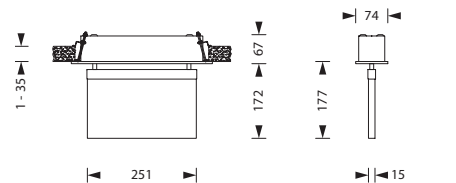

Technische Daten

Erkennungsweite	23 m
Anschlussklemmen	3 x 2,5 mm² für Doppelbelegung
Gehäuse/Farbe	Edelstahl V4A / Edelstahl gebürstet
Montageart	Wand-, Decken- und Deckeneinbaumontage
Abmessungen (B x H x T)	
Deckenaufbau	255 x 209 x 56 mm
Wandmontage	255 x 161 x 68 mm
Deckeneinbau	325 x 239 x 74 mm
Schutzart	IP40
Schutzklasse	I

	■ Systemleuchten für Zentralversorgung	■ Einzelbatterieleuchten
Leuchtmittel	2W LED-Leiste	2W LED-Leiste
Lichtstrom (Netz)	260lm	260lm
Lichtstromverhältnis Not (DC)/Netz	-	15% - 50% / 100%
Netzanschlussleistung	5,5VA	5,5VA
Batterie-Stromaufnahme	14mA	-
Nennbetriebsdauer Batteriebetrieb	-	1h/3h/8h
Anschlussspannung	230V 50/60Hz / 220V DC +25/-20%	230V 50/60Hz
NiMh-Akku	-	4,8V 0,8Ah
Temperaturbereich	-10°C bis +40°C	-
Bereitschaftsschaltung	-	-0°C bis +35°C
Dauerschaltung	-	-5°C bis +30°C
optional:		
Leuchtschalt- und Überwachungsbaustein	MSÜ3, SET009, SET010, DALI	-
Selbstüberwachung	-	SELF CHECK
Busüberwachung	-	SAFELOG