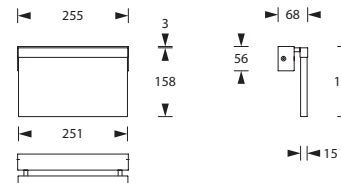

Technische Daten

Erkennungsweite	23 m
Anschlussklemmen	3 x 2,5 mm² für Doppelbelegung
Gehäuse/Farbe	Edelstahl V4A / Edelstahl gebürstet
Montageart	Wand-, Decken- und Deckeneinbaumontage
Abmessungen (B x H x T)	
Deckenaufbau	255 x 209 x 56 mm
Wandmontage	255 x 161 x 68 mm
Deckeneinbau	325 x 239 x 74 mm
Schutzart	IP40
Schutzklasse	I

	■ Systemleuchten für Zentralversorgung	■ Einzelbatterieleuchten
Leuchtmittel	2W LED-Leiste	2W LED-Leiste
Lichtstrom (Netz)	260lm	260lm
Lichtstromverhältnis Not (DC)/Netz	-	15% - 50% / 100%
Netzanschlussleistung	5,5VA	5,5VA
Batterie-Stromaufnahme	14mA	-
Nennbetriebsdauer Batteriebetrieb	-	1h/3h/8h
Anschlussspannung	230V 50/60Hz / 220V DC +25/-20%	230V 50/60Hz
NiMh-Akku	-	4,8V 0,8Ah
Temperaturbereich	-10°C bis +40°C	-
Bereitschaftsschaltung	-	-0°C bis +35°C
Dauerschaltung	-	-5°C bis +30°C
optional:		
Leuchtschalt- und Überwachungsbaustein	MSÜ3, SET009, SET010, DALI	-
Selbstüberwachung	-	SELF CHECK
Busüberwachung	-	SAFELOG