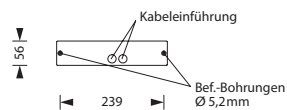

Technische Daten

Erkennungsweite	23 m
Anschlussklemmen	3 x 2,5 mm² für Doppelbelegung
Gehäuse/Farbe	Edelstahl V4A / Edelstahl gebürstet
Montageart	Wand-, Decken- und Deckeneinbaumontage
Abmessungen (B x H x T)	
Deckenaufbau	255 x 209 x 56 mm
Wandmontage	255 x 161 x 68 mm
Deckeneinbau	325 x 239 x 74 mm
Schutzart	IP40
Schutzklasse	I

	■ Systemleuchten für Zentralversorgung	■ Einzelbatterieleuchten
Leuchtmittel	2W LED-Leiste	2W LED-Leiste
Lichtstrom (Netz)	260lm	260lm
Lichtstromverhältnis Not (DC)/Netz	-	15% - 50% / 100%
Netzanschlussleistung	5,5VA	5,5VA
Batterie-Stromaufnahme	14mA	-
Nennbetriebsdauer Batteriebetrieb	-	1h/3h/8h
Anschlussspannung	230V 50/60Hz / 220V DC +25/-20%	230V 50/60Hz
NiMh-Akku	-	4,8V 0,8Ah
Temperaturbereich	-10°C bis +40°C	-
Bereitschaftsschaltung	-	-0°C bis +35°C
Dauerschaltung	-	-5°C bis +30°C
optional:		
Leuchtschalt- und Überwachungsbaustein	MSÜ3, SET009, SET010, DALI	-
Selbstüberwachung	-	SELF CHECK
Busüberwachung	-	SAFELOG