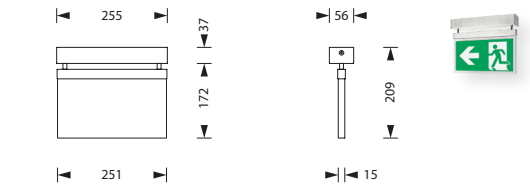

Technische Daten

Erkennungsweite	23 m
Anschlussklemmen	3 x 2,5 mm² für Doppelbelegung
Gehäuse/Farbe	Edelstahl V4A / Edelstahl gebürstet
Montageart	Wand-, Decken- und Deckeneinbaumontage
Abmessungen (B x H x T)	
Deckenaufbau	255 x 209 x 56 mm
Wandmontage	255 x 161 x 68 mm
Deckeneinbau	325 x 239 x 74 mm
Schutzart	IP40
Schutzklasse	I

	■ Systemleuchten für Zentralversorgung	■ Einzelbatterieleuchten
Leuchtmittel	2W LED-Leiste	2W LED-Leiste
Lichtstrom (Netz)	260lm	260lm
Lichtstromverhältnis Not (DC)/Netz	-	15% - 50% / 100%
Netzanschlussleistung	5,5VA	5,5VA
Batterie-Stromaufnahme	14mA	-
Nennbetriebsdauer Batteriebetrieb	-	1h/3h/8h
Anschlussspannung	230V 50/60Hz / 220V DC +25/-20%	230V 50/60Hz
NiMh-Akku	-	4,8V 0,8Ah
Temperaturbereich	-10°C bis +40°C	-
Bereitschaftsschaltung	-	-0°C bis +35°C
Dauerschaltung	-	-5°C bis +30°C
optional:		
Leuchtschalt- und Überwachungsbaustein	MSÜ3, SET009, SET010, DALI	-
Selbstüberwachung	-	SELF CHECK
Busüberwachung	-	SAFELOG