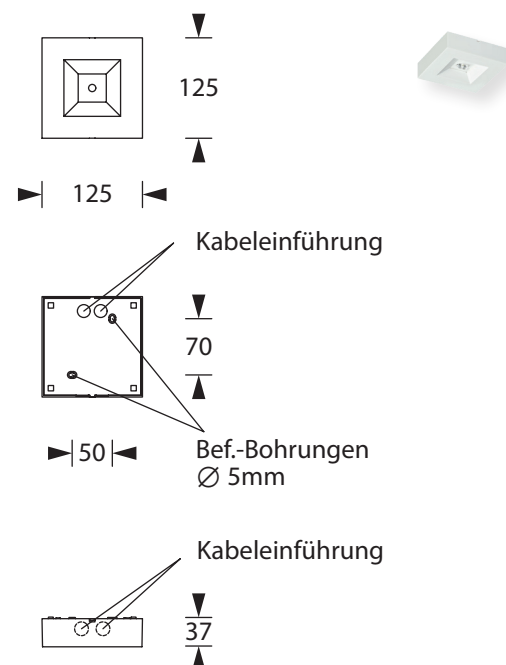

RADIUS 125-PC

Kompaktes, ansprechendes Polycarbonat-Gehäuse mit quadratisch geformter Optikmulde. Schraubenloser Leuchten-Verschluss durch Einrastmechanismus.

Ausführung für Deckenaufbaumontage mit Hochleistungs-LED (Schaltungsart: Bereitschaftsschaltung) und gegossener Acryloptik zur Flächenausleuchtung durch kreisförmige Lichtlenkcharakteristik oder Fluchtwegausleuchtung durch rechteckige Lichtlenkcharakteristik.

Technische Daten

Anschlussklemmen	3 x 2,5 mm² für Doppelbelegung
Gehäuse/Farbe	
Oberteil	Polycarbonat / weiß
Unterteil	Polycarbonat / weiß
Montageart	Deckenaufbaumontage
Abmessungen (B x H x T)	125 x 37 x 125 mm
Schutzart	IP40
Schutzklasse	I

Leuchtmittel	■ Systemleuchten für Zentralversorgung	■ Einzelbatterie-leuchten
	3W LED	3W LED
Lichtstrom	280lm	120lm (Netz)
Nennbetriebsdauer 1h/3h	-	280lm (Not)
Nennbetriebsdauer 8h	-	120lm (Not)
Lichtstromverhältnis		
Not (DC)/Netz 1h/3h	-	100% / 45%
Not (DC)/Netz 8h	-	45% / 45%
Netzanschlussleistung	6VA	5VA
Batterie-Stromaufnahme	15mA	-
Anschlussspannung	230V 50/60Hz / 220V DC +25/-20%	230V 50/60Hz
NiMh-Akku 1h/3h/8h	-	4,8V 2,0Ah
Temperaturbereich	-10°C bis +40°C	-
Bereitschaftsschaltung	-	-0°C bis +35°C
Dauerschaltung	-	-5°C bis +30°C
optional:		
Leuchtschalt- und Überwachungsbaustein	ELC, MSÜ3, SET009, SET010	-
Selbstüberwachung	-	SELF CHECK
Busüberwachung	-	SAFELOG Line SAFELOG Wireless

Zubehör

Ballwurfschutzkorb
Seilmontage-Set (nicht für Einzelbatterie-Variante)
Tiefstrahloptik 60° Zubehör-Set
5lx-Optik Zubehör-Set