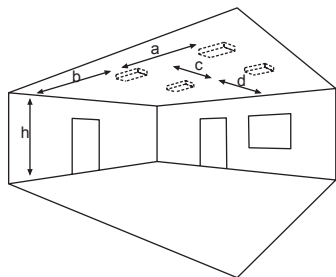

Lichtverteilungskurven und Leuchtenabstandstabellen (E = 1,25 lx)

Deckenmontage

Systemleuchten für Zentralversorgung Flächenoptik

Abstandstabelle ebene Fluchtwege / Tabellenangaben in Meter

Leuchtmittel: 3W LED
Lampenlichtstrom Not (DC)/Netz: 280lm / 280lm

h	2,50	3,00	3,50	4,00	4,50	5,00	5,50	6,00	6,50	7,00	7,50	8,00	8,50	9,00	9,50	10,00	10,50	11,00	11,50
a	10,50	11,90	13,20	14,10	14,60	14,90	14,80	14,60	14,20	12,00	9,90	7,80	-	-	-	-	-	-	-
b	4,70	5,10	5,20	5,20	5,00	4,50	3,30	2,00	0,90	0,80	0,80	0,80	-	-	-	-	-	-	-
c	10,50	11,90	13,20	14,10	14,60	14,90	14,80	14,60	14,20	12,00	9,90	7,80	-	-	-	-	-	-	-
d	4,70	5,10	5,20	5,20	5,00	4,50	3,30	2,00	0,90	0,80	0,80	0,80	-	-	-	-	-	-	-

Einzelbatterieleuchten Flächenoptik

Abstandstabelle ebene Fluchtwege / Tabellenangaben in Meter

Leuchtmittel: 3W LED
Lampenlichtstrom Not/Netz: 280lm/120lm – Nennbetriebsdauer: 1h/3h

h	2,50	3,00	3,50	4,00	4,50	5,00	5,50	6,00	6,50	7,00	7,50	8,00	8,50	9,00	9,50	10,00	10,50	11,00	11,50
a	10,50	11,90	13,20	14,10	14,60	14,90	14,80	14,60	14,20	12,00	9,90	7,80	-	-	-	-	-	-	-
b	4,70	5,10	5,20	5,20	5,00	4,50	3,30	2,00	0,90	0,80	0,80	0,80	-	-	-	-	-	-	-
c	10,50	11,90	13,20	14,10	14,60	14,90	14,80	14,60	14,20	12,00	9,90	7,80	-	-	-	-	-	-	-
d	4,70	5,10	5,20	5,20	5,00	4,50	3,30	2,00	0,90	0,80	0,80	0,80	-	-	-	-	-	-	-

Leuchtmittel: 3W LED
Lampenlichtstrom Not/Netz: 120lm/120lm – Nennbetriebsdauer: 8h

h	2,50	3,00	3,50	4,00	4,50	5,00	5,50	6,00	6,50	7,00	7,50	8,00	8,50	9,00	9,50	10,00	10,50	11,00	11,50
a	7,90	8,70	8,90	5,40	-	-	-	-	-	-	-	-	-	-	-	-	-	-	-
b	3,20	3,10	1,30	1,00	-	-	-	-	-	-	-	-	-	-	-	-	-	-	-
c	7,90	8,70	8,90	5,40	-	-	-	-	-	-	-	-	-	-	-	-	-	-	-
d	3,20	3,10	1,30	1,00	-	-	-	-	-	-	-	-	-	-	-	-	-	-	-

Systemleuchten für Zentralversorgung Fluchtwegoptik

Abstandstabelle ebene Fluchtwege / Tabellenangaben in Meter

Leuchtmittel: 3W LED
Lampenlichtstrom Not (DC)/Netz: 280lm / 280lm

h	2,50	3,00	3,50	4,00	4,50	5,00	5,50	6,00	6,50	7,00	7,50	8,00	8,50	9,00	9,50	10,00	10,50	11,00	11,50
a	18,20	20,40	22,50	24,30	25,90	27,40	28,90	27,60	27,50	21,00	16,00	14,00	10,00	8,00	-	-	-	-	-
b	8,00	8,90	9,60	10,10	10,50	10,30	9,10	6,20	6,20	6,00	6,00	6,00	6,00	4,00	-	-	-	-	-
c	-	-	-	-	-	-	-	-	-	-	-	-	-	-	-	-	-	-	-
d	-	-	-	-	-	-	-	-	-	-	-	-	-	-	-	-	-	-	-

Einzelbatterieleuchten Fluchtwegoptik

Abstandstabelle ebene Fluchtwege / Tabellenangaben in Meter

Leuchtmittel: 3W LED
Lampenlichtstrom Not/Netz: 280lm/120lm – Nennbetriebsdauer: 1h/3h

h	2,50	3,00	3,50	4,00	4,50	5,00	5,50	6,00	6,50	7,00	7,50	8,00	8,50	9,00	9,50	10,00	10,50	11,00	11,50
a	18,20	20,40	22,50	24,30	25,90	27,40	28,90	27,60	27,50	21,00	16,00	14,00	10,00	8,00	-	-	-	-	-
b	8,00	8,90	9,60	10,10	10,50	10,30	9,10	6,20	6,20	6,00	6,00	6,00	6,00	4,00	-	-	-	-	-
c	-	-	-	-	-	-	-	-	-	-	-	-	-	-	-	-	-	-	-
d	-	-	-	-	-	-	-	-	-	-	-	-	-	-	-	-	-	-	-

Leuchtmittel: 3W LED
Lampenlichtstrom Not/Netz: 120lm/120lm – Nennbetriebsdauer: 8h

h	2,50	3,00	3,50	4,00	4,50	5,00	5,50	6,00	6,50	7,00	7,50	8,00	8,50	9,00	9,50	10,00	10,50	11,00	11,50
a	15,50	17,10	18,60	18,00	12,00	10,00	-	-	-	-	-	-	-	-	-	-	-	-	-
b	6,60	7,00	6,90	4,30	4,00	3,00	-	-	-	-	-	-	-	-	-	-	-	-	-
c	-	-	-	-	-	-	-	-	-	-	-	-	-	-	-	-	-	-	-
d	-	-	-	-	-	-	-	-	-	-	-	-	-	-	-	-	-	-	-