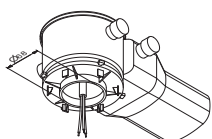

Die Leuchte kann zusammen mit einem HALOX Beton-Einbaugehäuse verbaut werden.¹⁾

Technische Daten

Anschlussklemmen	2 x 2,5 mm² für Doppelbelegung
Gehäuse/Farbe	Polycarbonat / weiß
Montageart	Deckeneinbaumontage
Abmessungen	
Leuchte (Ø x T)	80 x 47 mm
Container (B x H x T)	197 x 73 x 30 mm
Schutzart	
Leuchtenkopf	IP40
Container	IP20
Schutzklasse	II

	■ Systemleuchten für Zentralversorgung	■ Einzelbatterieleuchten
Leuchtmittel	3W LED	3W LED
Lichtstrom	280lm	120lm (Netz)
Nennbetriebsdauer 1h/3h	-	280lm (Not)
Nennbetriebsdauer 8h	-	120lm (Not)
Lichtstromverhältnis		
Not (DC)/Netz 1h/3h	-	100%/45%
Not (DC)/Netz 8h	-	45%/45%
Netzanschlussleistung	6VA	5VA
Batterie-Stromaufnahme	15mA	-
Anschlussspannung	230V 50/60Hz / 220V DC +25/-20%	230V 50/60Hz
NiMh-Akku 1h/3h/8h	-	4,8V 2,0Ah
Temperaturbereich	-10°C bis +40°C	-
Bereitschaftsschaltung	-	0°C bis +35°C
Dauerschaltung	-	-5°C bis +30°C
optional:		
Leuchtschalt- und Überwachungsbaustein	ELC, MSÜ3, SET009, SET010	-
Selbstüberwachung	-	SELF CHECK
Busüberwachung	-	SAFELOG Line SAFELOG Wireless

Zubehör

- Quadratischer Rahmen
- Tiefstrahloptik 60° Zubehör-Set
- 5lx-Optik Zubehör-Set

¹⁾ Geprüfte Beton-Einbaugehäuse der Firma Kaiser (nicht im Lieferumfang enthalten): Einbaugehäuse für Ortbeton

HALOX 100 Kaiser Art. Nr. 1281-00
mit Tunnel 190 Kaiser Art. Nr. 1281-30
mit Bsp. Abdeckung Kaiser Art. Nr. 1281-01