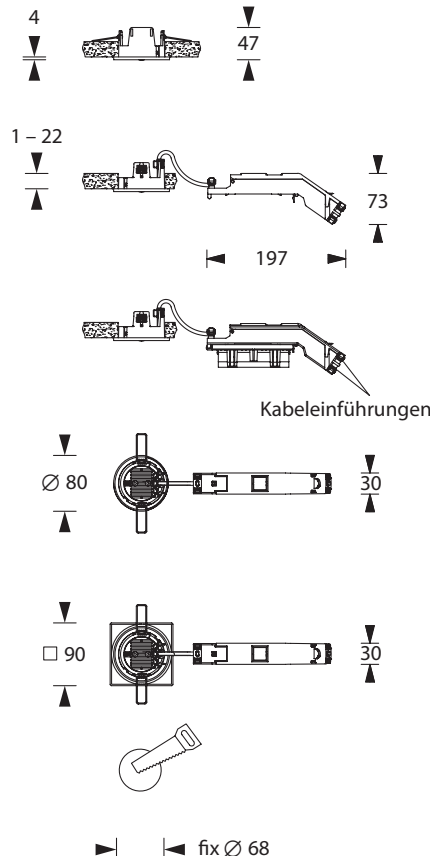

Technische Daten

Anschlussklemmen	2 x 2,5 mm² für Doppelbelegung
Gehäuse/Farbe	Polycarbonat / weiß
Montageart	Deckeneinbaumontage
Abmessungen	
Leuchte (Ø x T)	80 x 47 mm
Container (B x H x T)	197 x 73 x 30 mm
Schutzart	
Leuchtenkopf	IP40
Container	IP20
Schutzklasse	II

	■ Systemleuchten für Zentralversorgung	■ Einzelbatterieleuchten
Leuchtmittel	3W LED	3W LED
Lichtstrom	280lm	120lm (Netz)
Nennbetriebsdauer 1h/3h	-	280lm (Not)
Nennbetriebsdauer 8h	-	120lm (Not)
Lichtstromverhältnis		
Not (DC)/Netz 1h/3h	-	100%/45%
Not (DC)/Netz 8h	-	45%/45%
Netzanschlussleistung	6VA	5VA
Batterie-Stromaufnahme	15mA	-
Anschlussspannung	230V 50/60Hz / 220V DC +25/-20%	230V 50/60Hz
NiMh-Akku 1h/3h/8h	-	4,8V 2,0Ah
Temperaturbereich	-10°C bis +40°C	-
Bereitschaftsschaltung	-	0°C bis +35°C
Dauerschaltung	-	-5°C bis +30°C
optional:		
Leuchtschalt- und Überwachungsbaustein	ELC, MSÜ3, SET009, SET010	-
Selbstüberwachung	-	SELF CHECK
Busüberwachung	-	SAFELOG Line SAFELOG Wireless

Zubehör

- Quadratischer Rahmen
- Tiefstrahloptik 60° Zubehör-Set
- 5lx-Optik Zubehör-Set

¹⁾ Geprüfte Beton-Einbaugehäuse der Firma Kaiser (nicht im Lieferumfang enthalten): Einbaugehäuse für Ortbeton

HALOX 100 Kaiser Art. Nr. 1281-00
mit Tunnel 190 Kaiser Art. Nr. 1281-30
mit Bsp. Abdeckung Kaiser Art. Nr. 1281-01

HALOX 180 Kaiser Art. Nr. 1282-00
mit Tunnel 190 Kaiser Art. Nr. 1282-30
mit Bsp. Abdeckung Kaiser Art. Nr. 1282-01

Achtung: Mindesteinbautiefe 80mm