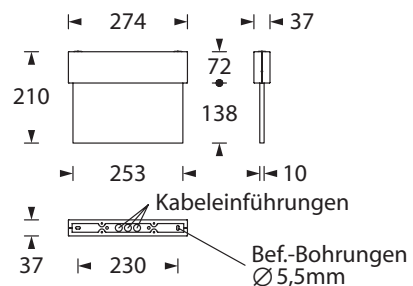

Leuchtmittel	■ Systemleuchten für Zentralversorgung		■ Einzelbatterie-leuchten	
	1W LED-Leiste	2W LED-Leiste	1W LED-Leiste	2W LED-Leiste
Lichtstrom (Netz)	130lm	260lm	130lm	260lm
Lichtstromverhältnis Not (DC)/Netz	-	-	15% -50% / 100%	-
Netzanschlussleistung	4,5VA	5,5VA	4,5VA	5,5VA
Batterie-Stromaufnahme	11mA	14mA	-	-
Nennbetriebsdauer Batteriebetrieb	-	-	1h/3h/8h	-
Anschlussspannung	230V 50/60Hz / 220V DC +25/-20%		230V 50/60Hz	
NiMh-Akku	-	-	4,8V 0,8Ah	
Temperaturbereich	-10°C bis +40°C		-	
Bereitschaftsschaltung	-	-	-0°C bis +35°C	
Dauerschaltung	-	-	-5°C bis +30°C	
optional:				
Leuchtschalt- und Überwachungsbaustein	MSÜ3 SET009 SET010 -	MSÜ3 SET009 SET010 DALI	-	
Selbstüberwachung	-	-	SELF CHECK	
Busüberwachung	-	-	SAFELOG