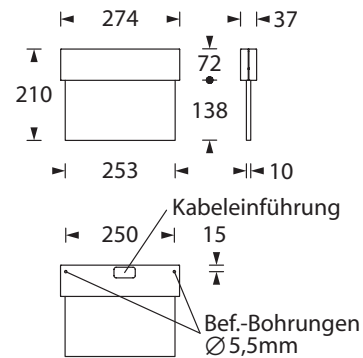

Leuchtmittel	■ Systemleuchten für Zentralversorgung		■ Einzelbatterie-leuchten	
	1W LED-Leiste	2W LED-Leiste	1W LED-Leiste	2W LED-Leiste
Lichtstrom (Netz)	130lm	260lm	130lm	260lm
Lichtstromverhältnis Not (DC)/Netz	-	-	15% -50% / 100%	-
Netzanschlussleistung	4,5VA	5,5VA	4,5VA	5,5VA
Batterie-Stromaufnahme	11mA	14mA	-	-
Nennbetriebsdauer Batteriebetrieb	-	-	1h/3h/8h	-
Anschlussspannung	230V 50/60Hz / 220V DC +25/-20%		230V 50/60Hz	
NiMh-Akku	-	-	4,8V 0,8Ah	
Temperaturbereich	-10°C bis +40°C		-	
Bereitschaftsschaltung	-	-	-0°C bis +35°C	
Dauerschaltung	-	-	-5°C bis +30°C	
optional:				
Leuchtschalt- und Überwachungsbaustein	MSÜ3 SET009 SET010 -	MSÜ3 SET009 SET010 DALI	-	
Selbstüberwachung	-	-	SELF CHECK	
Busüberwachung	-	-	SAFELOG