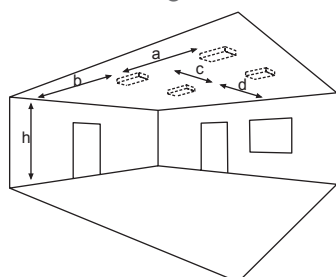

Lichtverteilungskurven und Leuchtenabstandstabellen (E = 1,25 lx)

Deckenmontage