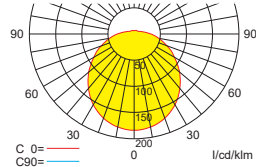

t=1m	h	2,00	2,50	3,00	3,50	4,00
	a	10,50	10,90	11,00	11,30	11,30
	b	4,00	4,10	4,10	4,00	4,00
t=2m	a	10,90	11,50	11,90	11,90	12,30
	b	4,30	4,50	4,50	4,30	4,30
t=3m	a	11,30	11,90	12,30	12,70	12,70
	b	4,30	4,50	4,50	4,70	4,50

Leuchtmittel: 30W LED-Modul

Lampenlichtstrom Not (DC) / Netz: 2.500lm / 2.500lm