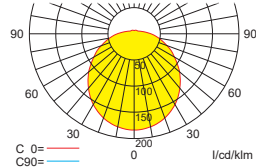

h	2,00	3,00	4,00	5,00	6,00	7,00	8,00	9,00	10,00	11,00	12,00	13,00	14,00	15,00	16,00	17,00	18,00	19,00	20,00	21,00
a	11,40	17,00	18,90	20,70	21,80	22,90	23,80	24,50	25,10	25,60	25,60	25,90	25,70	25,60	25,20	24,70	24,10	23,10	22,10	20,00
b	4,60	6,80	7,50	8,10	8,50	8,80	9,00	9,10	9,10	8,90	8,70	8,30	7,90	7,20	6,40	5,20	3,40	3,30	3,20	2,00
c	11,40	17,00	18,90	20,70	21,80	22,90	23,80	24,50	25,10	25,60	25,60	25,90	25,70	25,60	25,20	24,70	24,10	23,10	22,10	20,00
d	4,60	6,80	7,50	8,10	8,50	8,80	9,00	9,10	9,10	8,90	8,70	8,30	7,90	7,20	6,40	5,20	3,40	3,30	3,20	2,00

Systemleuchten für Zentralversorgung Wandmontage

Abstandstabelle ebene Fluchtwege / Tabellenangaben in Meter

Leuchtmittel: 15W LED-Modul

Lampenlichtstrom Not (DC) / Netz: 1.250lm / 1.250lm