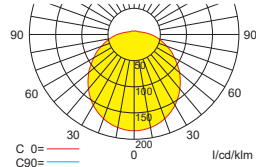

h	2,00	3,00	4,00	5,00	6,00	7,00	8,00	9,00	10,00
a	9,30	10,70	11,70	12,30	12,60	12,60	12,20	11,60	10,00
b	3,70	4,20	4,40	4,40	4,20	3,80	2,90	1,10	1,00
c	9,30	10,70	11,70	12,30	12,60	12,60	12,20	11,60	10,00
d	3,70	4,20	4,40	4,40	4,20	3,80	2,90	1,10	1,00

Leuchtmittel: 15W LED-Modul

Lampenlichtstrom Not / Netz: 270lm / 1.000lm

Nennbetriebsdauer: 8h