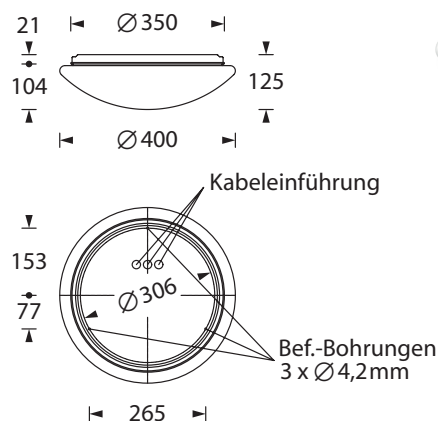

## Technische Daten

Anschlussklemmen	3 x 2,5 mm <sup>2</sup> für Doppelbelegung
Gehäuse/Farbe	Stahlblech / PMMA / Haube opal
Lichtfarbe	4.000 K
Montageart	Wand- und Deckenmontage
Abmessungen (Ø x T)	400 x 125 mm
Schutzart	IP40
Schutzklasse	I

## Lichtverteilungskurven und Leuchtenabstandstabellen (E = 1,25 lx)

Deckenmontage

Wandmontage

## Systemleuchten für Zentralversorgung Deckenmontage

Abstandstabelle ebene Fluchtwege / Tabellenangaben in Meter

Leuchtmittel: 15W LED-Modul

Lampenlichtstrom Not (DC) / Netz: 1.250lm / 1.250lm

h	2,00	3,00	4,00	5,00	6,00	7,00	8,00	9,00	10,00	11,00	12,00	13,00	14,00	15,00
a	11,40	13,70	15,10	16,30	17,10	17,70	18,10	18,20	18,20	17,90	17,50	16,70	15,80	13,60
b	4,60	5,40	5,90	6,20	6,40	6,40	6,30	6,00	5,50	4,80	3,70	1,60	1,60	1,50
c	11,40	13,70	15,10	16,30	17,10	17,70	18,10	18,20	18,20	17,90	17,50	16,70	15,80	13,60
d	4,60	5,40	5,90	6,20	6,40	6,40	6,30	6,00	5,50	4,80	3,70	1,60	1,60	1,50