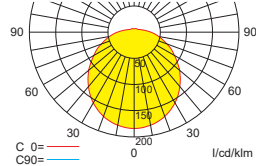

Systemleuchten für Zentralversorgung Deckenmontage

Abstandstabelle ebene Fluchtwege / Tabellenangaben in Meter

Leuchtmittel: 15W LED-Modul

Lampenlichtstrom Not (DC) / Netz: 1.250lm / 1.250lm

h	2,00	3,00	4,00	5,00	6,00	7,00	8,00	9,00	10,00	11,00	12,00	13,00	14,00	15,00
a	11,40	13,70	15,10	16,30	17,10	17,70	18,10	18,20	18,20	17,90	17,50	16,70	15,80	13,60
b	4,60	5,40	5,90	6,20	6,40	6,40	6,30	6,00	5,50	4,80	3,70	1,60	1,60	1,50
c	11,40	13,70	15,10	16,30	17,10	17,70	18,10	18,20	18,20	17,90	17,50	16,70	15,80	13,60
d	4,60	5,40	5,90	6,20	6,40	6,40	6,30	6,00	5,50	4,80	3,70	1,60	1,60	1,50

Leuchtmittel: 30W LED-Modul

Lampenlichtstrom Not (DC) / Netz: 2.500lm / 2.500lm