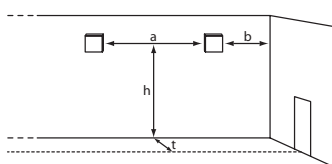

Wandmontage