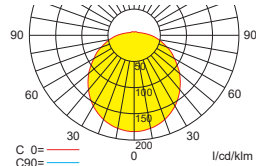

t=1m	h	2,00	2,50	3,00	3,50	4,00
	a	7,90	7,90	7,90	8,10	7,70
	b	2,80	2,80	2,80	2,50	2,00
t=2m	a	8,50	8,50	8,90	8,70	8,30
	b	3,20	3,20	3,00	2,80	2,50
t=3m	a	8,50	8,90	8,90	8,90	8,90
	b	3,00	3,00	3,00	2,80	2,50

Leuchtmittel: 15W LED-Modul

Lampenlichtstrom Not / Netz: 270lm / 1.000lm

Nennbetriebsdauer: 8h