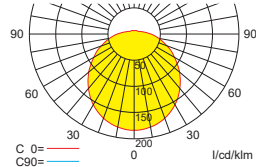

t=1m	h	2,00	2,50	3,00	3,50	4,00
	a	12,70	13,50	14,10	14,70	14,90
	b	5,30	5,50	5,50	5,70	5,50
t=2m	a	14,10	14,90	15,10	15,70	16,10
	b	5,50	5,80	6,00	6,00	6,00
t=3m	a	14,30	15,50	15,70	16,30	16,70
	b	5,70	6,00	6,20	6,40	6,40

Einzelbatterieleuchten Deckenmontage

Abstandstabelle ebene Fluchtwege / Tabellenangaben in Meter

Leuchtmittel: 15W LED-Modul

Lampenlichtstrom Not / Netz: 600lm / 1.000lm

Nennbetriebsdauer: 1h/3h