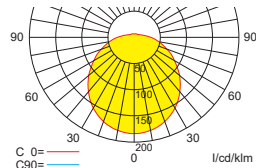

t=1m	h	2,00	2,50	3,00
	a	5,50	5,50	5,10
	b	1,10	1,70	1,10
t=2m	a	5,90	5,90	5,50
	b	1,90	1,70	1,30
t=3m	a	5,50	5,50	5,50
	b	1,30	1,10	0,60