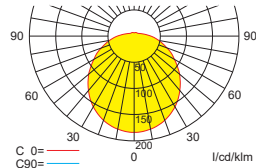

h	2,50	3,00	3,50	4,00	4,50	5,00	5,50	6,00	6,50	7,00
a	7,70	8,10	8,30	8,40	8,40	8,40	8,10	7,80	7,30	6,20
b	2,90	3,00	2,90	2,80	2,60	2,30	1,80	0,90	0,80	0,80
c	7,70	8,10	8,30	8,40	8,40	8,40	8,10	7,80	7,30	6,20
d	2,90	3,00	2,90	2,80	2,60	2,30	1,80	0,90	0,80	0,80

Einzelbatterieleuchten Wandmontage

Abstandstabelle ebene Fluchtwege / Tabellenangaben in Meter

Leuchtmittel: 15W LED-Modul

Lampenlichtstrom Not / Netz: 600lm / 1.000lm

Nennbetriebsdauer: 1h/3h