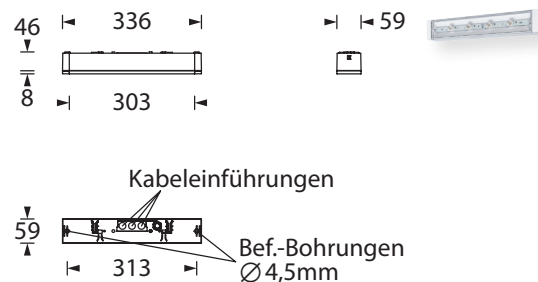

Die Leuchte ist mit 3W, 6W und 10W LED-Leiste erhältlich.

Alternativ ist die Leuchte mit Akku-Heizung (4,8V 2,0Ah) zur Erweiterung des Temperaturbereiches in der Leuchte bis -20°C erhältlich.

Technische Daten

Anschlussklemmen	2 x 2,5 mm² für Doppelbelegung
Gehäuse/Farbe	Polycarbonat / weiß oder schwarz (Leuchtenhaube klar)
Montageart	Deckenmontage
Abmessungen (B x H x T)	336 x 54 x 59 mm
Schutzart	IP65
Schutzklasse	II

Leuchtmittel	■ Systemleuchten für Zentralversorgung			■ Einzelbatterieleuchten
	3W LED-Leiste	6W LED-Leiste	10W LED-Leiste	3W LED-Leiste
Lichtstrom	350lm	600lm	1.050lm	350lm (Netz)
Nennbetriebsdauer 1h	-	-	-	350lm (Not)
Nennbetriebsdauer 3h	-	-	-	280lm (Not)
Nennbetriebsdauer 8h	-	-	-	120lm (Not)
Lichtstromverhältnis				
Not (DC)/Netz 1h	-	-	-	100% / 100%
Not (DC)/Netz 3h	-	-	-	80% / 100%
Not (DC)/Netz 8h	-	-	-	35% / 100%
Netzanschlussleistung	6VA	10,3VA	15VA	6VA
Batterie-Stromaufnahme	19mA	27mA	41mA	-
Anschlussspannung	230V 50/60Hz / 220V DC +25/-20%			230V 50/60Hz
NiMh-Akku 1h/3h/8h	-	-	-	4,8V 2,0Ah
Temperaturbereich¹⁾	-10°C bis +40°C			-
Bereitschaftsschaltung	-	-	-	0°C bis +35°C
Dauerschaltung	-	-	-	-5°C bis +30°C
optional:				
Leuchtschalt- und Überwachungsbaustein	ELC MSÜ3 SET009 SET010 DALI	ELC MSÜ3 SET009 SET010	ELC MSÜ3 SET009 SET010	-
Selbstüberwachung	-	-	-	SELF CHECK
Busüberwachung	-	-	-	SAFELOG Line SAFELOG Wireless

¹⁾Optional lieferbar mit eingebautem Heizungscontainer inkl. Akku (4,8V 2,0Ah) für Temperatureinsatzbereich bis -20°C in der Leuchte.

Zubehör

Ballwurfschutzkorb
Seilmontageset
Deckeneinbaurahmen