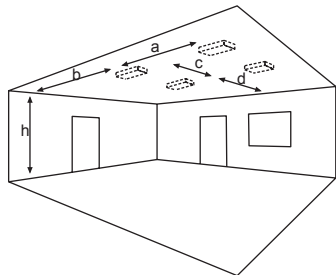

Lichtverteilungskurven und Leuchtenabstandstabellen (E = 1,25 lx)

Deckenmontage

Systemleuchten für Zentralversorgung

Abstandstabelle ebene Fluchtwege / Tabellenangaben in Meter

Leuchtmittel: 3W LED-Leiste   Lampenlichtstrom Not (DC)/Netz: 350lm / 350lm

h	5,00	6,00	7,00	8,00	9,00	10,00	11,00	12,00	13,00	14,00	15,00	16,00	17,00	18,00	19,00	20,00	21,00	22,00	23,00
a	8,00	8,70	9,30	9,90	10,30	10,80	11,10	11,40	11,70	11,90	12,00	12,10	12,20	12,20	12,10	12,00	11,90	11,70	11,40
b	3,30	3,50	3,80	3,90	4,10	4,20	4,20	4,30	4,30	4,20	4,20	4,00	3,90	3,70	3,40	3,10	2,60	2,00	0,90
c	8,00	8,70	9,30	9,90	10,30	10,80	11,20	11,40	11,70	11,90	12,00	12,10	12,20	12,20	12,10	12,00	11,90	11,70	11,40
d	3,30	3,50	3,80	3,90	4,10	4,20	4,20	4,30	4,30	4,20	4,20	4,00	3,90	3,70	3,40	3,10	2,60	2,00	0,90

Leuchtmittel: 6W LED-Leiste   Lampenlichtstrom Not (DC)/Netz: 600lm / 600lm

h	7,00	9,00	11,00	13,00	15,00	17,00	19,00	21,00	23,00	25,00	27,00	29,00
a	10,90	12,20	13,20	14,00	14,70	15,10	15,50	15,60	15,60	15,50	15,10	14,60
b	4,40	4,90	5,20	5,40	5,50	5,50	5,30	5,10	4,70	4,10	3,20	1,60
c	10,90	12,20	13,20	14,00	14,70	15,10	15,50	15,60	15,60	15,50	15,10	14,60
d	4,40	4,90	5,20	5,40	5,50	5,50	5,30	5,10	4,70	4,10	3,20	1,60

Leuchtmittel: 10W LED-Leiste   Lampenlichtstrom Not (DC)/Netz: 1.050lm / 1.050lm

h	7,00	9,00	11,00	13,00	15,00	17,00	19,00	21,00	23,00	25,00	27,00	29,00	31,00	33,00	35,00	37,00	39,00
a	12,70	14,30	15,60	16,70	17,60	18,40	19,20	19,70	20,20	20,50	20,70	20,70	20,70	20,50	20,20	19,70	19,10
b	5,20	5,80	6,30	6,70	7,00	7,20	7,30	7,30	7,20	7,10	6,80	6,50	6,00	5,50	4,60	3,40	0,90
c	12,70	14,30	15,60	16,70	17,60	18,40	19,20	19,70	20,20	20,50	20,70	20,70	20,70	20,50	20,20	19,70	19,10
d	5,20	5,90	6,30	6,70	7,00	7,20	7,30	7,30	7,20	7,10	6,80	6,50	6,00	5,50	4,60	3,40	0,90

Einzelbatterieleuchten

Abstandstabelle ebene Fluchtwege / Tabellenangaben in Meter

Leuchtmittel: 3W LED-Leiste   Lampenlichtstrom Not/Netz: 350lm/350lm – Nennbetriebsdauer: 1h

h	5,00	6,00	7,00	8,00	9,00	10,00	11,00	12,00	13,00	14,00	15,00	16,00	17,00	18,00	19,00	20,00	21,00	22,00	23,00
a	8,00	8,70	9,30	9,90	10,30	10,80	11,10	11,40	11,70	11,90	12,00	12,10	12,20	12,20	12,10	12,00	11,90	11,70	11,40
b	3,30	3,50	3,80	3,90	4,10	4,20	4,20	4,30	4,30	4,20	4,20	4,00	3,90	3,70	3,40	3,10	2,60	2,00	0,90
c	8,00	8,70	9,30	9,90	10,30	10,80	11,20	11,40	11,70	11,90	12,00	12,10	12,20	12,20	12,10	12,00	11,90	11,70	11,40
d	3,30	3,50	3,80	3,90	4,10	4,20	4,20	4,30	4,30	4,20	4,20	4,00	3,90	3,70	3,40	3,10	2,60	2,00	0,90

Leuchtmittel: 3W LED-Leiste   Lampenlichtstrom Not/Netz: 280lm/350lm – Nennbetriebsdauer: 3h

h	5,00	6,00	7,00	8,00	9,00	10,00	11,00	12,00	13,00	14,00	15,00	16,00	17,00	18,00	19,00	20,00
a	7,50	8,20	8,70	9,20	9,60	10,00	10,20	10,50	10,70	10,80	10,80	10,90	10,80	10,70	10,60	10,40
b	3,10	3,30	3,50	3,60	3,70	3,80	3,80	3,80	3,70	3,70	3,50	3,30	3,10	2,70	2,20	1,50
c	7,50	8,20	8,70	9,20	9,60	10,00	10,20	10,50	10,70	10,80	10,80	10,90	10,80	10,70	10,60	10,40
d	3,10	3,30	3,50	3,60	3,70	3,80	3,80	3,80	3,70	3,70	3,50	3,30	3,10	2,70	2,20	1,50