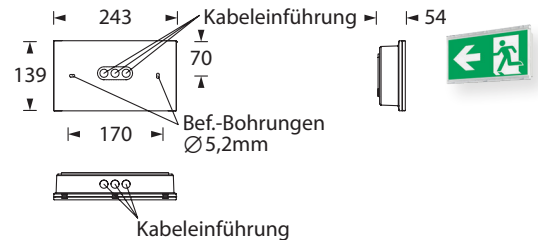

Technische Daten

Erkennungsweite	23 m
Anschlussklemmen	2 x 2,5 mm² für Doppelbelegung
Gehäuse/Farbe	Polycarbonat/weiß (Leuchtenhaube klar)
Montageart	Wandmontage
Abmessungen (B x H x T)	243 x 139 x 54 mm
Schutzart	IP54
Schutzklasse	II

Leuchtmittel	■ Systemleuchten für Zentralversorgung	■ Einzelbatterie-leuchten
	1W LED-Leiste	1W LED-Leiste
Lichtstrom (Netz)	130lm	130lm
Lichtstromverhältnis Not (DC)/Netz	-	15% - 50% / 100%
Netzanschlussleistung	4,5VA	4,5VA
Batterie-Stromaufnahme	11mA	-
Nennbetriebsdauer Batteriebetrieb	-	1h/3h/8h
Anschlussspannung	230V 50/60Hz / 220V DC +25/-20%	230V 50/60Hz
NiMh-Akku 1h/3h/8h	-	4,8V 0,8Ah
Temperaturbereich	-10°C bis +40°C	-
Bereitschaftsschaltung	-	-0°C bis +35°C
Dauerschaltung	-	-5°C bis +30°C
optional:		
Leuchtenschalt- und Überwachungsbaustein	MSÜ3, SET009, SET010	-
Selbstüberwachung	-	SELF CHECK
Busüberwachung	-	SAFELOG