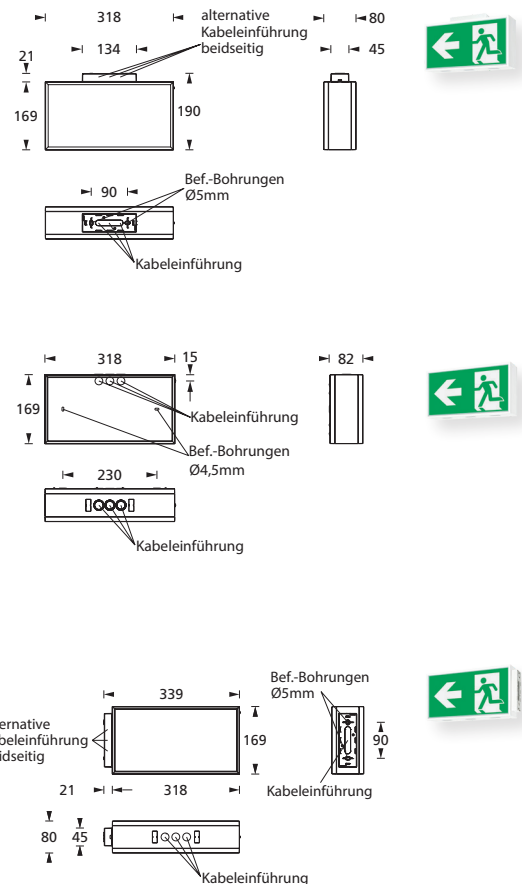

Die Leuchte kann zur einseitigen Wandmontage, zur zweiseitigen Deckenmontage oder zur Auslegermontage eingesetzt werden. Bei der Wandmontage erfolgt die Installation über eine feste beiliegende Rückwand, bei der Decken- und Auslegermontage über einen Klick-Adapter, welcher der Leuchte beiliegt.

Zusätzlich verfügt die Leuchte über Lichtaustrittsfenster nach unten.

Die Leuchte ist mit einer 1,5 Watt LED-Leiste ausgestattet.

Technische Daten

Erkennungsweite	30 m
Anschlussklemmen	2 x 2,5 mm² für Doppelbelegung
Gehäuse/Farbe	Polycarbonat / weiß
Montageart	Universalmontage mit Ausleger
Abmessungen (B x H x T)	
Decke	318 x 190 x 80 mm
Wand	318 x 169 x 82 mm
Ausleger	339 x 169 x 80 mm
Schutzart	IP54
Schutzklasse	II

	■ Systemleuchten für Zentralversorgung	■ Einzelbatterie-leuchten
Leuchtmittel	1,5 W LED-Leiste	1,5 W LED-Leiste
Lichtstrom (Netz)	190lm	190lm
Lichtstromverhältnis		
Not (DC)/Netz	-	15% - 50% / 100%
Netzanschlussleistung	5 VA	5 VA
Batterie-Stromaufnahme	12mA	-
Nennbetriebsdauer		
Batteriebetrieb	-	1h/3h/8h
Anschlussspannung	230V 50/60Hz / 220V DC +25/-20%	230V 50/60Hz
NiMh-Akku	-	4,8V 0,8Ah
Temperaturbereich	-10°C bis +40°C	-
Bereitschaftsschaltung	-	-0°C bis +35°C
Dauerschaltung	-	-5°C bis +30°C
optional:		
Leuchtschalt- und Überwachungsbaustein	ELC, MSÜ3, SET009, SET010, DALI	-
Selbstüberwachung	-	SELF CHECK
Busüberwachung	-	SAFELOG Line SAFELOG Wireless

Zubehör

Zubehör	Piktogramm-Set*
Ballwurfschutzkorb	Fluchtweg-Piktogramm FR
Seilmontageset	Fluchtweg-Piktogramm FL
Pendel	Fluchtweg-Piktogramm FU
	Blindscheibe

* Set im Lieferumfang enthalten.
Weitere Pfeilrichtungen auf Anfrage.