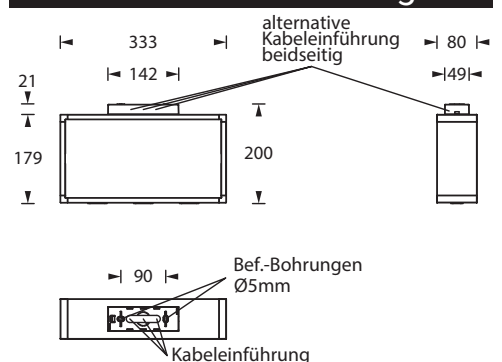

Deckenanbaumontage