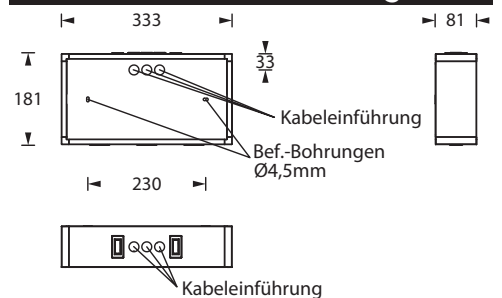

Wandanbaumontage