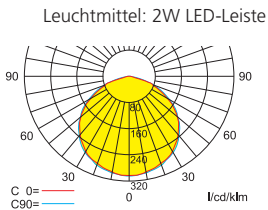

Die Leuchte ist mit einer 2 Watt LED-Leiste ausgestattet.

Technische Daten

Anschlussklemmen	2 x 2,5 mm ² für Doppelbelegung
Gehäuse/Farbe	Polycarbonat / weiß (Leuchtenhaube klar)
Montageart	Decken- und Wandmontage
Abmessungen (B x H x T)	243 x 139 x 54 mm
Schutzart	IP54
Schutzklasse	II

Einbaurahmen

Zubehör

Ballwurfschutzkorb
Zentralpendel
Seilmontageset
Einbaurahmen

Lichtverteilungskurven und Leuchtenabstandstabellen (E = 1,25 lx) / Deckenmontage

Systemleuchten für Zentralversorgung

Abstandstabelle ebene Fluchtwege / Tabellenangaben in Meter

Lampenlichtstrom Not (DC)/Netz: 240lm / 240lm

h	2,50	3,00	3,50	4,00	4,50	5,00	5,50	6,00	6,50	7,00	7,50	8,00
a	8,90	9,50	10,00	10,40	10,60	10,80	10,80	10,80	10,70	10,40	10,10	-
b	3,50	3,70	3,80	3,80	3,70	3,60	3,50	3,10	2,70	2,10	1,00	-
c	8,70	9,40	9,90	10,30	10,50	10,70	10,70	10,70	10,50	10,30	9,90	-
d	3,50	3,70	3,70	3,80	3,70	3,60	3,40	3,10	2,70	2,00	0,90	-

Einzelbatterieleuchten

Abstandstabelle ebene Fluchtwege / Tabellenangaben in Meter

Lampenlichtstrom Not/Netz: 240lm/240lm – Nennbetriebsdauer: 1h/3h

h	2,50	3,00	3,50	4,00	4,50	5,00	5,50	6,00	6,50	7,00	7,50	8,00
a	8,90	9,50	10,00	10,40	10,60	10,80	10,80	10,80	10,70	10,40	10,10	-
b	3,50	3,70	3,80	3,80	3,70	3,60	3,50	3,10	2,70	2,10	1,00	-
c	8,70	9,40	9,90	10,30	10,50	10,70	10,70	10,70	10,50	10,30	9,90	-
d	3,50	3,70	3,70	3,80	3,70	3,60	3,40	3,10	2,70	2,00	0,90	-