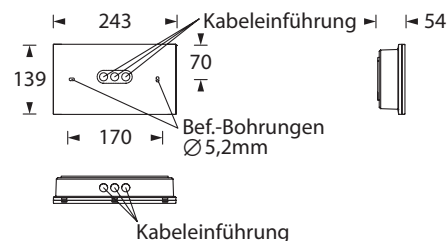

2W
LED

IP54

Farbe / Colour
[white] [yellow] [red]

Amandus Dierks

*Garantiert
immer Spannung!*

NOBILISLUX 200 BEL

Formschöne, moderne IP54 Sicherheitsleuchte zur Flächenausleuchtung aus weißem Polycarbonat mit klarer Leuchtenhaube und einfacher, schraubenloser Montage durch Klick-System.

Die Leuchte ist mit einer 2 Watt LED-Leiste ausgestattet.

Technische Daten

Anschlussklemmen	2 x 2,5 mm ² für Doppelbelegung
Gehäuse/Farbe	Polycarbonat / weiß (Leuchtenhaube klar)
Montageart	Decken- und Wandmontage
Abmessungen (B x H x T)	243 x 139 x 54 mm
Schutzart	IP54
Schutzklasse	II

Einbaurahmen

Zubehör

Ballwurfschutzkorb
Zentralpendel
Seilmontageset
Einbaurahmen

Lichtverteilungskurven und Leuchtenabstandstabellen (E = 1,25 lx) / Deckenmontage

Systemleuchten für Zentralversorgung

Abstandstabelle ebene Fluchtwege / Tabellenangaben in Meter