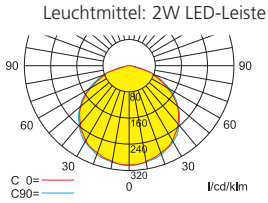

Die Leuchte ist mit einer 2 Watt LED-Leiste ausgestattet.

Technische Daten

Anschlussklemmen	2 x 2,5 mm ² für Doppelbelegung
Gehäuse/Farbe	Polycarbonat / weiß (Leuchtenhaube klar)
Montageart	Decken- und Wandmontage
Abmessungen (B x H x T)	243 x 139 x 54 mm
Schutzart	IP54
Schutzklasse	II

Einbaurahmen

Zubehör

Ballwurfschutzkorb
Zentralpendel
Seilmontageset
Einbaurahmen

Lichtverteilungskurven und Leuchtenabstandstabellen (E = 1,25 lx) / Deckenmontage

Systemleuchten für Zentralversorgung

Abstandstabelle ebene Fluchtwege / Tabellenangaben in Meter