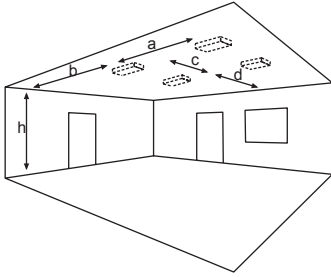

Die Leuchte ist mit einer 2 Watt LED-Leiste ausgestattet.

Technische Daten

Anschlussklemmen	2 x 2,5 mm ² für Doppelbelegung
Gehäuse/Farbe	Polycarbonat / weiß (Leuchtenhaube klar)
Montageart	Decken- und Wandmontage
Abmessungen (B x H x T)	243 x 139 x 54 mm
Schutzart	IP54
Schutzklasse	II

Einbaurahmen

Zubehör

Ballwurfschutzkorb
Zentralpendel
Seilmontageset
Einbaurahmen

Lichtverteilungskurven und Leuchtenabstandstabellen (E = 1,25 lx) / Deckenmontage

Systemleuchten für Zentralversorgung

Abstandstabelle ebene Fluchtwege / Tabellenangaben in Meter