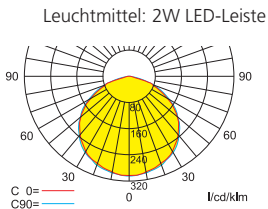

Einzelbatterieleuchten

Abstandstabelle ebene Fluchtwege / Tabellenangaben in Meter