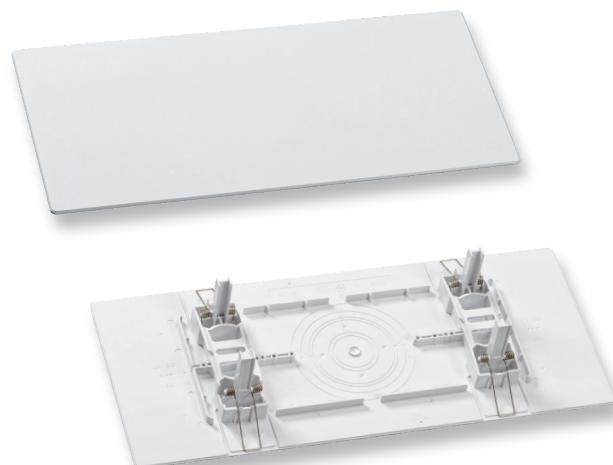

UNIVERSALABDECKPLATTE UNIVERSAL COVER PLATE

Universalabdeckplatte für Deckenausschnitte

Mit der Universalabdeckplatte lassen sich bereits vorhandene Deckenausschnitte abdecken und Leuchten auf oder in der Abdeckplatte montieren. Einfache Leuchtenbefestigung durch vor-geprägte Montageöffnungen.

Nicht verwendbar in Verbindung mit einem Deckeneinbaurahmen.

Universal cover plate for ceiling cutouts

With the universal cover plate, existing ceiling cutouts can be covered and different types of luminaires can be mounted surface or recessed. Easy luminaire mounting due to pre-stamped mounting holes.

Cannot be used in conjunction with a recessed ceiling frame.

Technische Daten / Technical specifications

Material	Polycarbonat Polycarbonate
Farbe/color	weiß white
Abmessungen (B x H x T) Dimensions (W x H x D)	413 x 69 x 177 mm
Deckenausschnitt (B x H) Ceiling Cutout (W x H)	min. 285 / max. 340 min. 120 / max. 140 mm
Max. Traglast Max. load capacity	1,8 kg

Bestellangaben / Order information

	Artikelnummer / Item no.
Universalabdeckplatte Universal cover plate	1000-6512

Geeignet für folgende Leuchten: Suitable for following luminaires:

ALUTAS A100
ALUTAS A170
ALUTAS A200
ALUTAS E100
ALUTAS E170
ALUTAS E200
A-STAR EQ-F/R
A-STAR ER-F/R
RADIUS 130-AL A-F/R
RADIUS 130-PC A-F
RADIUS 130-PC A-R
PARVUS 200
PARVUS 300
NOBILIS LINEA H 200
INTERSTELLA EQ-F/R