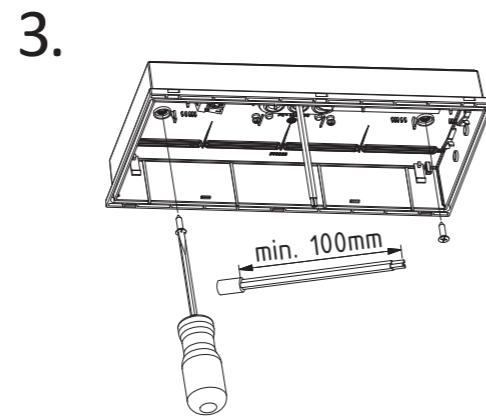

Art.-Nr./Item no./N° d'Art. 670406-V02

Leuchtmittelwechsel  
 Illuminant change  
 Agent lumineux variation

Gehäuseausführung / Casing design / Configuration logement  
313 x 174 x 54 mm

Kabeleinführung  
 Cable entry guide  
 Introduction de câble  
 Bef. Bohrungen  
 existing boreholes  
 Perçages existants