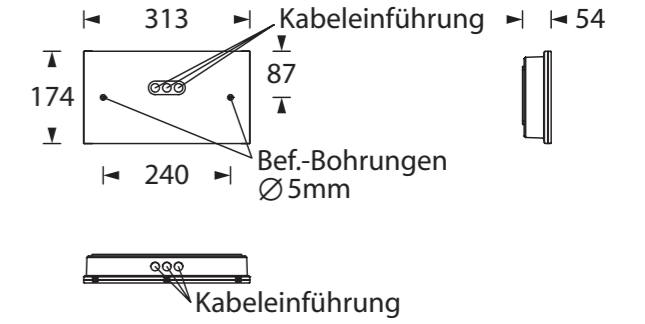

Art.-Nr./Item no./N° d'Art. 670406-V02

Leuchtmittelwechsel  
 Illuminant change  
 Agent lumineux variation

Gehäuseausführung / Casing design / Configuration logement  
313 x 174 x 54 mm

Kabeleinführung  
 Cable entry guide  
 Introduction de câble  
 Bef. Bohrungen  
 existing boreholes  
 Perçages existants