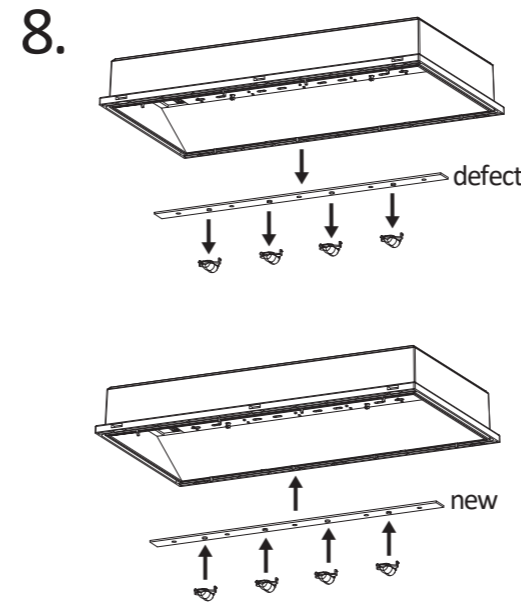

Art.-Nr./Item no./N° d'Art. 670406-V02

Leuchtmittelwechsel  
 Illuminant change  
 Agent lumineux variation

Gehäuseausführung / Casing design / Configuration logement  
313 x 174 x 54 mm

Kabeleinführung  
 Cable entry guide  
 Introduction de câble  
 Bef. Bohrungen  
 existing boreholes  
 Perçages existants