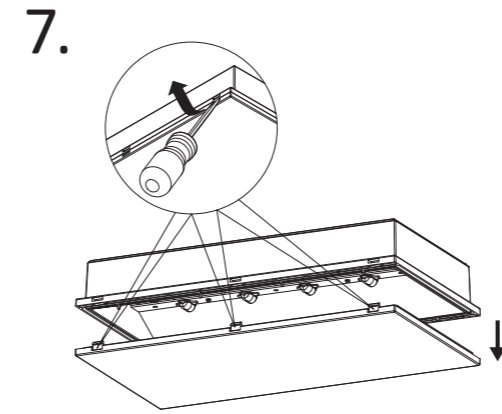

Art.-Nr./Item no./N° d'Art. 670406-V02

Leuchtmittelwechsel  
 Illuminant change  
 Agent lumineux variation

Gehäuseausführung / Casing design / Configuration logement  
313 x 174 x 54 mm

Kabeleinführung  
 Cable entry guide  
 Introduction de câble  
 Bef. Bohrungen  
 existing boreholes  
 Perçages existants