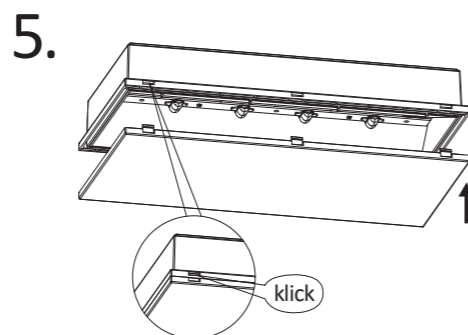

Art.-Nr./Item no./N° d'Art. 670406-V02

Leuchtmittelwechsel  
 Illuminant change  
 Agent lumineux variation

Gehäuseausführung / Casing design / Configuration logement  
313 x 174 x 54 mm

Kabeleinführung  
 Cable entry guide  
 Introduction de câble  
 Bef. Bohrungen  
 existing boreholes  
 Perçages existants