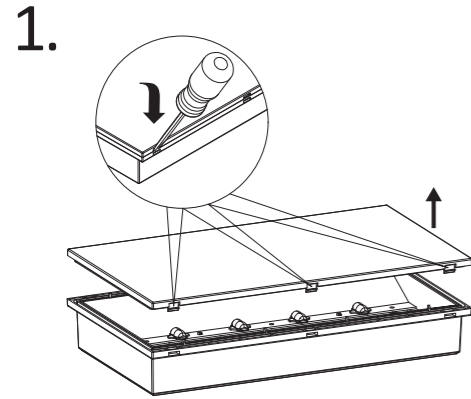

Art.-Nr./Item no./N° d'Art. 670406-V02

Leuchtmittelwechsel  
 Illuminant change  
 Agent lumineux variation

Gehäuseausführung / Casing design / Configuration logement  
313 x 174 x 54 mm

Kabeleinführung  
 Cable entry guide  
 Introduction de câble  
 Bef. Bohrungen  
 existing boreholes  
 Perçages existants