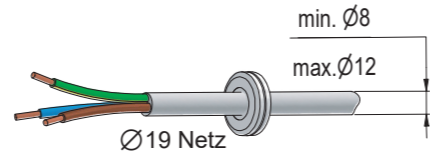

Art.-Nr./Item no./N° d'Art. 670406-V02

Leuchtmittelwechsel  
 Illuminant change  
 Agent lumineux variation

Gehäuseausführung / Casing design / Configuration logement  
313 x 174 x 54 mm

Kabeleinführung  
 Cable entry guide  
 Introduction de câble  
 Bef. Bohrungen  
 existing boreholes  
 Perçages existants