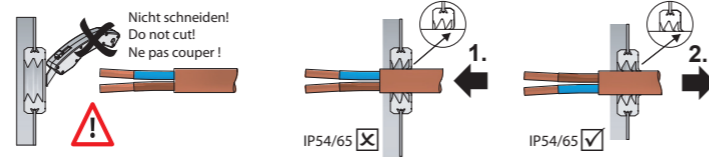

Art.-Nr./Item no./N° d'Art. 670406-V02

Leuchtmittelwechsel  
 Illuminant change  
 Agent lumineux variation

Gehäuseausführung / Casing design / Configuration logement  
313 x 174 x 54 mm

Kabeleinführung  
 Cable entry guide  
 Introduction de câble  
 Bef. Bohrungen  
 existing boreholes  
 Perçages existants