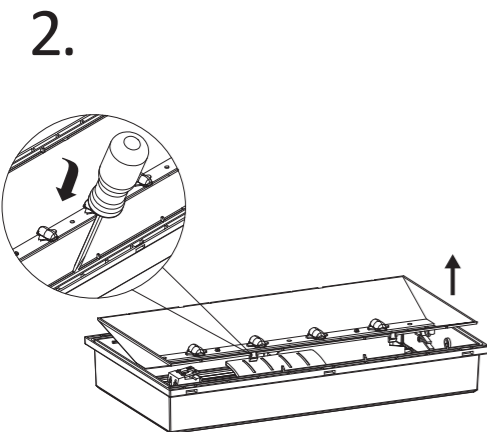

Art.-Nr./Item no./N° d'Art. 670406-V02

Leuchtmittelwechsel  
 Illuminant change  
 Agent lumineux variation

Gehäuseausführung / Casing design / Configuration logement  
313 x 174 x 54 mm

Kabeleinführung  
 Cable entry guide  
 Introduction de câble  
 Bef. Bohrungen  
 existing boreholes  
 Perçages existants