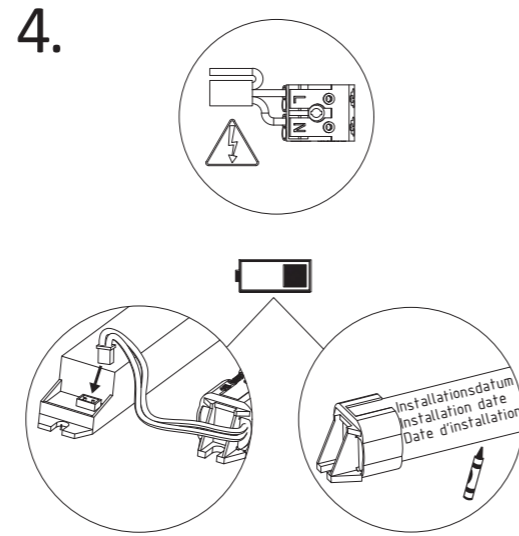

Art.-Nr./Item no./N° d'Art. 670406-V02

Leuchtmittelwechsel  
 Illuminant change  
 Agent lumineux variation

Gehäuseausführung / Casing design / Configuration logement  
313 x 174 x 54 mm

Kabeleinführung  
 Cable entry guide  
 Introduction de câble  
 Bef. Bohrungen  
 existing boreholes  
 Perçages existants