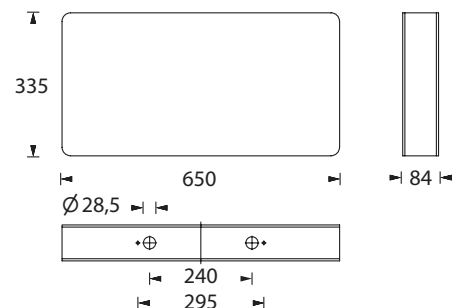

Technische Daten

Erkennungsweite	62 m
Anschlussklemmen	3 x 2,5 mm² für Doppelbelegung
Gehäuse/Farbe	Aluminium, eloxiert
Montageart	Deckenmontage oder Wandmontage
Abmessungen (B x H x T)	650 x 335 x 84 mm
Schutzart	IP43
Schutzklasse	I

	■ Systemleuchten für Zentralversorgung	■ Einzelbatterieleuchten
Leuchtmittel	2x3W LED-Leiste	2x3W LED-Leiste
Lichtstrom (Netz)	580lm	580lm
Lichtstromverhältnis		
Not (DC) / Netz	-	30% / 100%
Netzanschlussleistung	10,3VA	15,5VA
Batterie-Stromaufnahme	27mA	-
Nennbetriebsdauer		
Batteriebetrieb	-	1h / 3h / 8h
Anschlussspannung	230V 50/60Hz / 220V DC +25/-20%	230V 50/60Hz
NiMh-Akku 1h	-	4,8V 2,0Ah
NiMh-Akku 3h	-	4,8V 2,0Ah
NiMh-Akku 8h	-	4,8V 4,2Ah
Temperaturbereich	-10°C bis +40°C	-
Bereitschaftsschaltung	-	-0°C bis +35°C
Dauerschaltung	-	-5°C bis +30°C
optional:		
Leuchterschalt- und Überwachungsbaustein	ELC, MSÜ3 SET009, SET010 DALI	-
Selbstüberwachung	-	SELF CHECK
Busüberwachung	-	SAFELOG Line SAFELOG Wireless