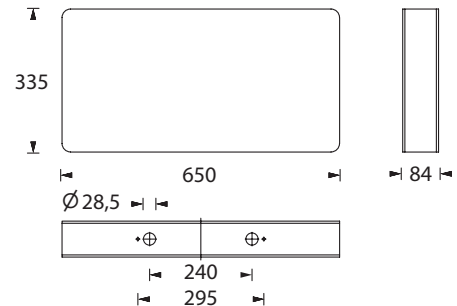

Technische Daten

Erkennungsweite	62 m
Anschlussklemmen	3 x 2,5 mm² für Doppelbelegung
Gehäuse/Farbe	Aluminium, eloxiert
Montageart	Deckenmontage oder Wandmontage
Abmessungen (B x H x T)	650 x 335 x 84 mm
Schutzart	IP43
Schutzklasse	I

	■ Systemleuchten für Zentralversorgung	■ Einzelbatterieleuchten
Leuchtmittel	2x3W LED-Leiste	2x3W LED-Leiste
Lichtstrom (Netz)	580lm	580lm
Lichtstromverhältnis		
Not (DC) / Netz	-	30% / 100%
Netzanschlussleistung	10,3VA	15,5VA
Batterie-Stromaufnahme	27mA	-
Nennbetriebsdauer		
Batteriebetrieb	-	1h / 3h / 8h
Anschlussspannung	230V 50/60Hz / 220V DC +25/-20%	230V 50/60Hz
NiMh-Akku 1h	-	4,8V 2,0Ah
NiMh-Akku 3h	-	4,8V 2,0Ah
NiMh-Akku 8h	-	4,8V 4,2Ah
Temperaturbereich	-10°C bis +40°C	-
Bereitschaftsschaltung	-	-0°C bis +35°C
Dauerschaltung	-	-5°C bis +30°C
optional:		
Leuchterschalt- und Überwachungsbaustein	ELC, MSÜ3 SET009, SET010 DALI	-
Selbstüberwachung	-	SELF CHECK
Busüberwachung	-	SAFELOG Line SAFELOG Wireless