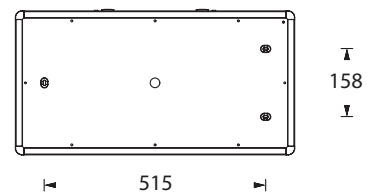

Technische Daten

Erkennungsweite	62 m
Anschlussklemmen	3 x 2,5 mm² für Doppelbelegung
Gehäuse/Farbe	Aluminium, eloxiert
Montageart	Deckenmontage oder Wandmontage
Abmessungen (B x H x T)	650 x 335 x 84 mm
Schutzart	IP43
Schutzklasse	I

	■ Systemleuchten für Zentralversorgung	■ Einzelbatterieleuchten
Leuchtmittel	2x3W LED-Leiste	2x3W LED-Leiste
Lichtstrom (Netz)	580lm	580lm
Lichtstromverhältnis		
Not (DC) / Netz	-	30% / 100%
Netzanschlussleistung	10,3VA	15,5VA
Batterie-Stromaufnahme	27mA	-
Nennbetriebsdauer		
Batteriebetrieb	-	1h / 3h / 8h
Anschlussspannung	230V 50/60Hz / 220V DC +25/-20%	230V 50/60Hz
NiMh-Akku 1h	-	4,8V 2,0Ah
NiMh-Akku 3h	-	4,8V 2,0Ah
NiMh-Akku 8h	-	4,8V 4,2Ah
Temperaturbereich	-10°C bis +40°C	-
Bereitschaftsschaltung	-	-0°C bis +35°C
Dauerschaltung	-	-5°C bis +30°C
optional:		
Leuchterschalt- und Überwachungsbaustein	ELC, MSÜ3 SET009, SET010 DALI	-
Selbstüberwachung	-	SELF CHECK
Busüberwachung	-	SAFELOG Line SAFELOG Wireless