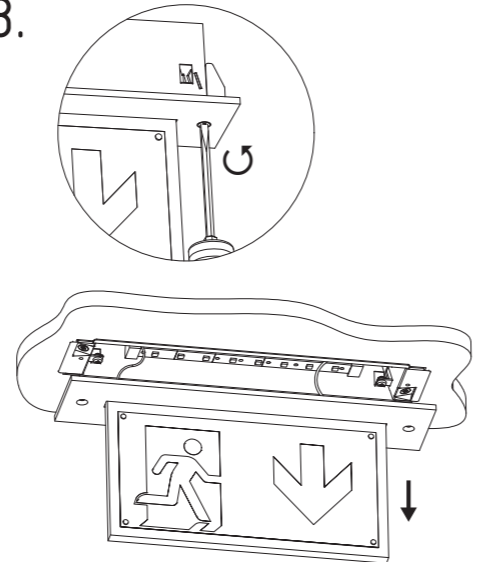

Art.-Nr./Item no./N° d'Art. 670101-V10

1.

2.

3.

4.

5.

Leuchtmittelwechsel Illuminant change Agent lumineux variation

8.

6.

3. → 2.

7.

9.

→ 8.

Gehäuseausführung / Casing design / Configuration logement
325 x 201 x 74 mm

Gehäuseausführung / Casing design / Configuration logement
401 x 202 x 74 mm

Gehäuseausführung / Casing design / Configuration logement
401 x 241 x 74 mm