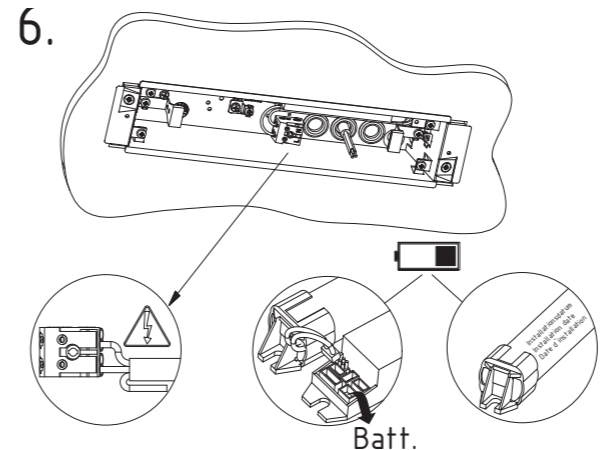

Art.-Nr./Item no./N° d'Art. 670101-V10

1.

2.

3.

4.

5.

Leuchtmittelwechsel Illuminant change Agent lumineux variation

8.

6.

3. → 2.

7.

9.

→ 8.

Gehäuseausführung / Casing design / Configuration logement
325 x 201 x 74 mm

Gehäuseausführung / Casing design / Configuration logement
401 x 202 x 74 mm

Gehäuseausführung / Casing design / Configuration logement
401 x 241 x 74 mm