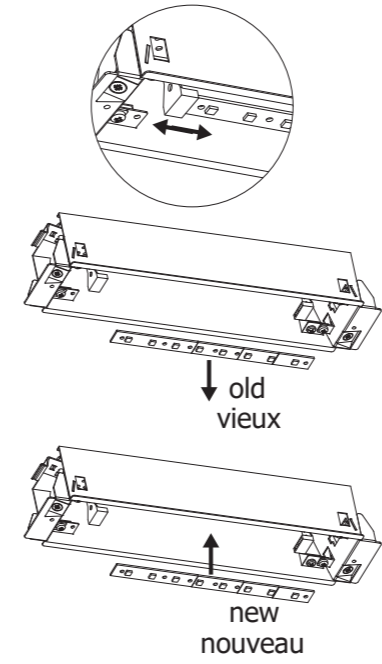

6.

3. → 2.

7.

9.

→ 8.

Gehäuseausführung / Casing design / Configuration logement
325 x 201 x 74 mm

Gehäuseausführung / Casing design / Configuration logement
401 x 202 x 74 mm

Gehäuseausführung / Casing design / Configuration logement
401 x 241 x 74 mm

- Kabeleinführung
- Bef. Bohrungen
- Cable entry guide
- existing boreholes
- Introduction de câble
- Perçages existants