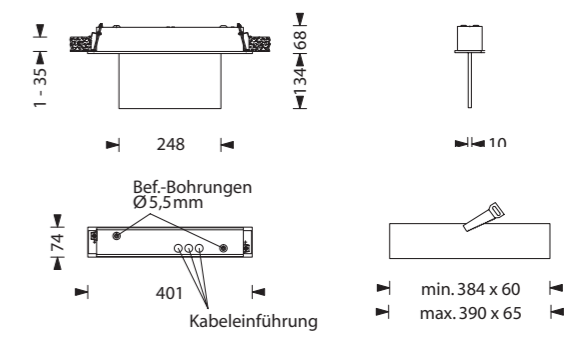

6.

3. → 2.

7.

9.

→ 8.

Gehäuseausführung / Casing design / Configuration logement
325 x 201 x 74 mm

Gehäuseausführung / Casing design / Configuration logement
401 x 202 x 74 mm

Gehäuseausführung / Casing design / Configuration logement
401 x 241 x 74 mm

- Kabeleinführung
- Bef. Bohrungen
- Cable entry guide
- existing boreholes
- Introduction de câble
- Perçages existants