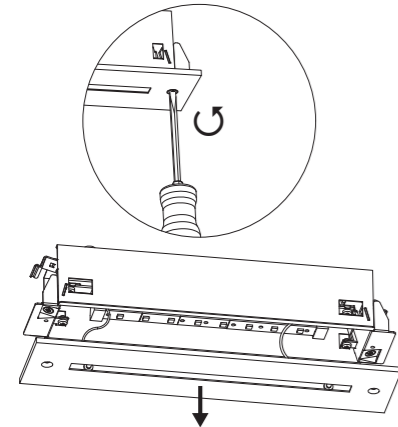

Art.-Nr./Item no./N° d'Art. 670101-V10

1.

2.

3.

4.

5.

Leuchtmittelwechsel Illuminant change Agent lumineux variation

8.

6.

3. → 2.

7.

9.

→ 8.

Gehäuseausführung / Casing design / Configuration logement
325 x 201 x 74 mm

Gehäuseausführung / Casing design / Configuration logement
401 x 202 x 74 mm

Gehäuseausführung / Casing design / Configuration logement
401 x 241 x 74 mm