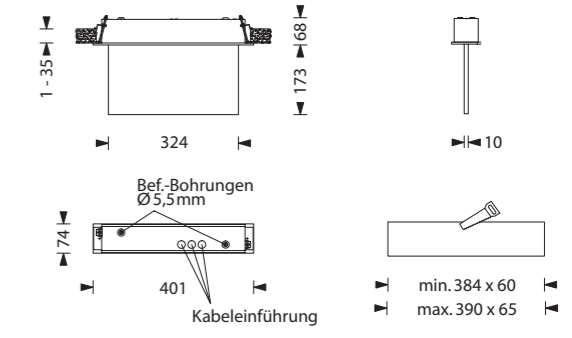

6.

3. → 2.

7.

9.

→ 8.

Gehäuseausführung / Casing design / Configuration logement
325 x 201 x 74 mm

Gehäuseausführung / Casing design / Configuration logement
401 x 202 x 74 mm

Gehäuseausführung / Casing design / Configuration logement
401 x 241 x 74 mm

- Kabeleinführung
- Bef. Bohrungen
- Cable entry guide
- existing boreholes
- Introduction de câble
- Perçages existants