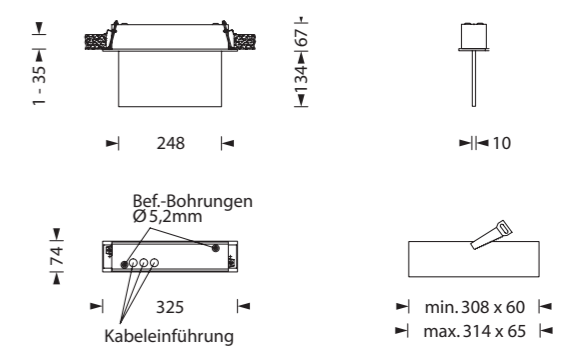

6.

3. → 2.

7.

9.

→ 8.

Gehäuseausführung / Casing design / Configuration logement
325 x 201 x 74 mm

Gehäuseausführung / Casing design / Configuration logement
401 x 202 x 74 mm

Gehäuseausführung / Casing design / Configuration logement
401 x 241 x 74 mm