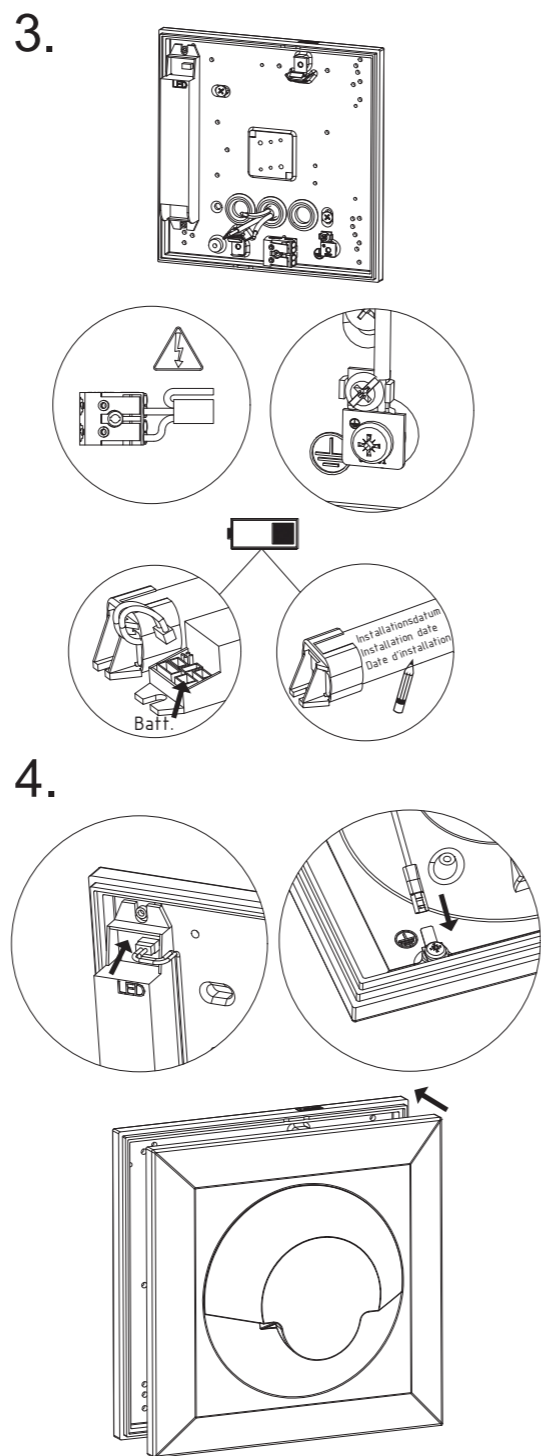

Art.-Nr./Item no./N° d'Art. 670202-V07

Leuchtmittelwechsel  
 Illuminant change  
 Agent lumineux variation

7. → 6. → 4.

Gehäuseausführung / Casing design / Configuration logement  
180 x 180 x 65 mm

**Achtung!** Bei Leuchtenausführung mit Rettungsweg-Optik die Lage des Fluchtweges beachten! Siehe roten Aufkleber in Leuchte.

**Attention!** Make sure to observe the correct directionality in regards to the escape route, when mounting lamps with emergency exit optic! See red instruction label inside luminaire.

**Attention!** Sur les modèles de lampes avec marquage d'issue de secours, respecter la position de l'issue de secours ! Voir l'autocollant rouge dans la lampe.

Kabeleinführung  
 Cable entry guide  
 Introduction de câble  
 Bef. Bohrungen  
 existing boreholes  
 Perçages existants