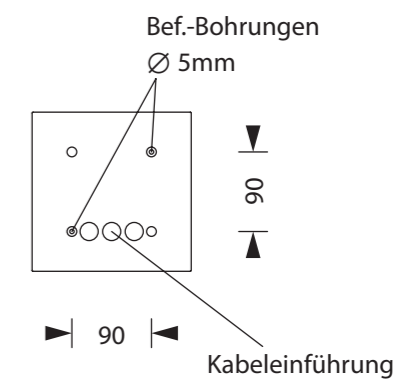

Art.-Nr./Item no./N° d'Art. 670202-V07

Leuchtmittelwechsel  
 Illuminant change  
 Agent lumineux variation

7. → 6. → 4.

Gehäuseausführung / Casing design / Configuration logement  
180 x 180 x 65 mm

**Achtung!** Bei Leuchtenausführung mit Rettungsweg-Optik die Lage des Fluchtweges beachten! Siehe roten Aufkleber in Leuchte.

**Attention!** Make sure to observe the correct directionality in regards to the escape route, when mounting lamps with emergency exit optic! See red instruction label inside luminaire.

**Attention!** Sur les modèles de lampes avec marquage d'issue de secours, respecter la position de l'issue de secours ! Voir l'autocollant rouge dans la lampe.