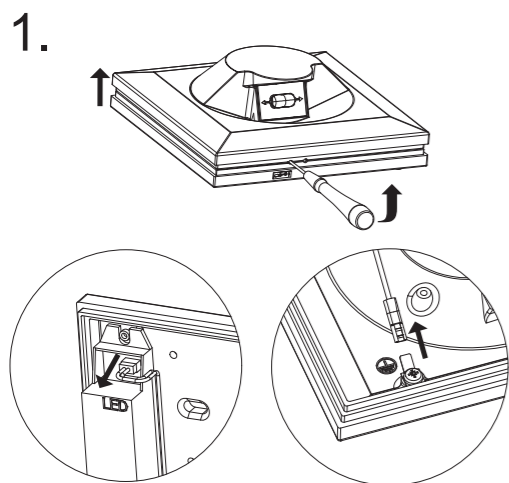

Art.-Nr./Item no./N° d'Art. 670202-V07

Leuchtmittelwechsel  
 Illuminant change  
 Agent lumineux variation

7. → 6. → 4.

Gehäuseausführung / Casing design / Configuration logement  
180 x 180 x 65 mm

**Achtung!** Bei Leuchtenausführung mit Rettungsweg-Optik die Lage des Fluchtweges beachten! Siehe roten Aufkleber in Leuchte.

**Attention!** Make sure to observe the correct directionality in regards to the escape route, when mounting lamps with emergency exit optic! See red instruction label inside luminaire.

**Attention!** Sur les modèles de lampes avec marquage d'issue de secours, respecter la position de l'issue de secours ! Voir l'autocollant rouge dans la lampe.