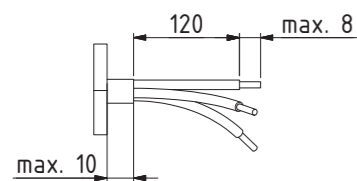

Art.-Nr./Item no./N° d'Art. 670202-V07

Leuchtmittelwechsel  
 Illuminant change  
 Agent lumineux variation

7. → 6. → 4.

Gehäuseausführung / Casing design / Configuration logement  
180 x 180 x 65 mm

**Achtung!** Bei Leuchtenausführung mit Rettungsweg-Optik die Lage des Fluchtweges beachten! Siehe roten Aufkleber in Leuchte.

**Attention!** Make sure to observe the correct directionality in regards to the escape route, when mounting lamps with emergency exit optic! See red instruction label inside luminaire.

**Attention!** Sur les modèles de lampes avec marquage d'issue de secours, respecter la position de l'issue de secours ! Voir l'autocollant rouge dans la lampe.