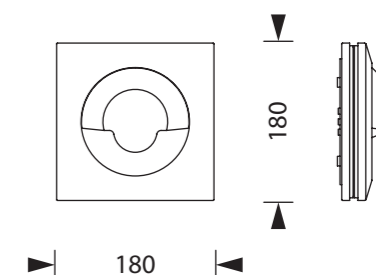

Art.-Nr./Item no./N° d'Art. 670202-V07

Leuchtmittelwechsel  
 Illuminant change  
 Agent lumineux variation

7. → 6. → 4.

Gehäuseausführung / Casing design / Configuration logement  
180 x 180 x 65 mm

**Achtung!** Bei Leuchtenausführung mit Rettungsweg-Optik die Lage des Fluchtweges beachten! Siehe roten Aufkleber in Leuchte.

**Attention!** Make sure to observe the correct directionality in regards to the escape route, when mounting lamps with emergency exit optic! See red instruction label inside luminaire.

**Attention!** Sur les modèles de lampes avec marquage d'issue de secours, respecter la position de l'issue de secours ! Voir l'autocollant rouge dans la lampe.