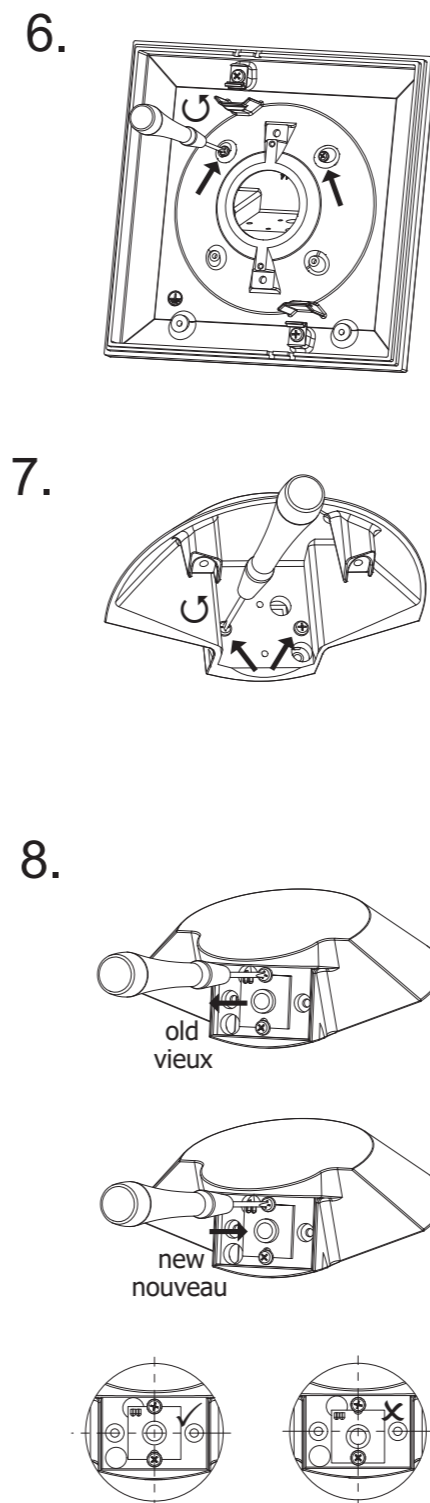

Art.-Nr./Item no./N° d'Art. 670202-V07

Leuchtmittelwechsel  
 Illuminant change  
 Agent lumineux variation

7. → 6. → 4.

Gehäuseausführung / Casing design / Configuration logement  
180 x 180 x 65 mm

**Achtung!** Bei Leuchtenausführung mit Rettungsweg-Optik die Lage des Fluchtweges beachten! Siehe roten Aufkleber in Leuchte.

**Attention!** Make sure to observe the correct directionality in regards to the escape route, when mounting lamps with emergency exit optic! See red instruction label inside luminaire.

**Attention!** Sur les modèles de lampes avec marquage d'issue de secours, respecter la position de l'issue de secours ! Voir l'autocollant rouge dans la lampe.

Kabeleinführung  
 Cable entry guide  
 Introduction de câble  
 Bef. Bohrungen  
 existing boreholes  
 Perçages existants