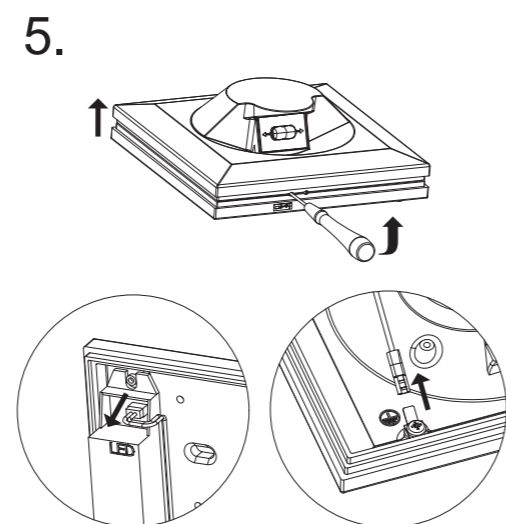

Art.-Nr./Item no./N° d'Art. 670202-V07

Leuchtmittelwechsel  
 Illuminant change  
 Agent lumineux variation

7. → 6. → 4.

Gehäuseausführung / Casing design / Configuration logement  
180 x 180 x 65 mm

**Achtung!** Bei Leuchtenausführung mit Rettungsweg-Optik die Lage des Fluchtweges beachten! Siehe roten Aufkleber in Leuchte.

**Attention!** Make sure to observe the correct directionality in regards to the escape route, when mounting lamps with emergency exit optic! See red instruction label inside luminaire.

**Attention!** Sur les modèles de lampes avec marquage d'issue de secours, respecter la position de l'issue de secours ! Voir l'autocollant rouge dans la lampe.