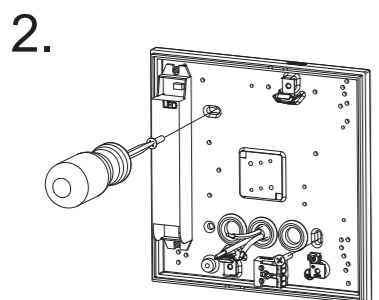

Art.-Nr./Item no./N° d'Art. 670202-V07

Leuchtmittelwechsel  
 Illuminant change  
 Agent lumineux variation

7. → 6. → 4.

Gehäuseausführung / Casing design / Configuration logement  
180 x 180 x 65 mm

**Achtung!** Bei Leuchtenausführung mit Rettungsweg-Optik die Lage des Fluchtweges beachten! Siehe roten Aufkleber in Leuchte.

**Attention!** Make sure to observe the correct directionality in regards to the escape route, when mounting lamps with emergency exit optic! See red instruction label inside luminaire.

**Attention!** Sur les modèles de lampes avec marquage d'issue de secours, respecter la position de l'issue de secours ! Voir l'autocollant rouge dans la lampe.