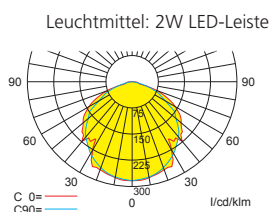

## Lichtverteilungskurven und Leuchtenabstandstabellen (E = 1,25 lx)

Deckenmontage

Einbaurichtung

## Systemleuchten für Zentralversorgung **Flächenausleuchtung**

Abstandstabelle ebene Fluchtwege / Tabellenangaben in Meter

Lampenlichtstrom Not (DC)/Netz: 240lm / 240lm

h	2,50	3,00	3,50	4,00	4,50	5,00	5,50	6,00	6,50	7,00	7,50	8,00	8,50	9,00	9,50	10,00	10,50	11,00	12,00
a	6,80	7,50	7,80	8,60	8,90	9,20	9,40	9,60	9,70	9,80	-	-	-	-	-	-	-	-	-
b	1,80	1,90	1,90	1,90	1,80	1,70	1,60	1,40	1,20	0,70	-	-	-	-	-	-	-	-	-
c	7,40	7,80	8,40	8,90	9,30	9,50	9,80	10,00	10,00	10,00	-	-	-	-	-	-	-	-	-
d	1,90	1,90	2,00	2,00	1,70	1,60	1,60	1,60	1,20	0,70	-	-	-	-	-	-	-	-	-

## Einzelbatterieleuchten **Flächenausleuchtung**

Abstandstabelle ebene Fluchtwege / Tabellenangaben in Meter

Lampenlichtstrom Not/Netz: 240lm/240lm – Nennbetriebsdauer: 1h

h	2,50	3,00	3,50	4,00	4,50	5,00	5,50	6,00	6,50	7,00	7,50	8,00	8,50	9,00	9,50	10,00	10,50	11,00	12,00
a	6,80	7,50	7,80	8,60	8,90	9,20	9,40	9,60	9,70	9,80	-	-	-	-	-	-	-	-	-
b	1,80	1,90	1,90	1,90	1,80	1,70	1,60	1,40	1,20	0,70	-	-	-	-	-	-	-	-	-
c	7,40	7,80	8,40	8,90	9,30	9,50	9,80	10,00	10,00	10,00	-	-	-	-	-	-	-	-	-
d	1,90	1,90	2,00	2,00	1,70	1,60	1,60	1,60	1,20	0,70	-	-	-	-	-	-	-	-	-