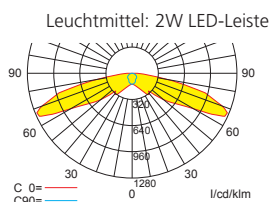

Systemleuchten für Zentralversorgung **Fluchtwegausleuchtung**

Abstandstabelle ebene Fluchtwege / Tabellenangaben in Meter

Lampenlichtstrom Not (DC)/Netz: 240lm / 240lm

h	2,50	3,00	3,50	4,00	4,50	5,00	5,50	6,00	6,50	7,00	7,50	8,00	8,50	9,00	9,50	10,00	10,50	11,00	12,00
a	-	-	-	-	-	-	-	-	-	-	-	-	-	-	-	-	-	-	-
b	-	-	-	-	-	-	-	-	-	-	-	-	-	-	-	-	-	-	-
c	17,40	19,60	20,30	21,90	23,40	23,50	17,70	14,00	11,50	7,00	-	-	-	-	-	-	-	-	-
d	7,20	8,20	8,60	8,90	8,40	4,30	4,30	4,00	3,50	3,00	-	-	-	-	-	-	-	-	-