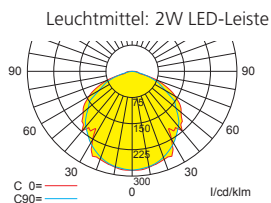

## Lichtverteilungskurven und Leuchtenabstandstabellen (E = 1,25 lx)

Deckenmontage

Einbaurichtung

## Systemleuchten für Zentralversorgung **Flächenausleuchtung**

Abstandstabelle ebene Fluchtwege / Tabellenangaben in Meter

Lampenlichtstrom Not (DC)/Netz: 240lm / 240lm

h	2,50	3,00	3,50	4,00	4,50	5,00	5,50	6,00	6,50	7,00	7,50	8,00	8,50	9,00	9,50	10,00	10,50	11,00	12,00
a	6,80	7,50	7,80	8,60	8,90	9,20	9,40	9,60	9,70	9,80	-	-	-	-	-	-	-	-	-
b	1,80	1,90	1,90	1,90	1,80	1,70	1,60	1,40	1,20	0,70	-	-	-	-	-	-	-	-	-
c	7,40	7,80	8,40	8,90	9,30	9,50	9,80	10,00	10,00	10,00	-	-	-	-	-	-	-	-	-
d	1,90	1,90	2,00	2,00	1,70	1,60	1,60	1,60	1,20	0,70	-	-	-	-	-	-	-	-	-