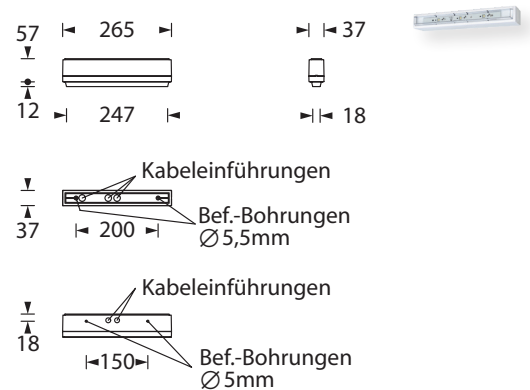

NOBILIS LINEA 200 BEL

Extrem schlankes, ansprechendes Gehäuse aus Polycarbonat mit klarer Haube. Schraubenloser, leicht zu handhabender Verschlussmechanismus. Verwendbar für Decken- oder Wandmontage. Mit optionalem Deckeneinbaurahmen auch als Deckeneinbau-Variante. Wahlweise zur Flächen- oder Fluchtwegausleuchtung.

Die Leuchte ist bestückt mit einer 2 Watt LED-Leiste.

Technische Daten

Anschlussklemmen	2 x 2,5 mm² für Doppelbelegung
Gehäuse/Farbe	Polycarbonat / weiß (Leuchtenhaube klar)
Montageart	Decken- oder Wandmontage
Abmessungen (B x H x T)	265 x 69 x 37 mm
Schutzart	IP43
Schutzklasse	II

Leuchtmittel	■ Systemleuchten für Zentralversorgung	■ Einzelbatterie-leuchten
	2W LED-Leiste	2W LED-Leiste
Lichtstrom	240lm	240lm (Netz)
Nennbetriebsdauer 1h	-	240lm (Not)
Nennbetriebsdauer 3h	-	105lm (Not)
Lichtstromverhältnis		
Not (DC)/Netz 1h	-	100% / 100%
Not (DC)/Netz 3h	-	45% / 100%
Netzanschlussleistung	5,5VA	5,5VA
Batterie-Stromaufnahme	14mA	-
Anschlussspannung	230V 50/60Hz / 220V DC +25/-20%	230V 50/60Hz
NiMh-Akku 1h	-	4,8V 0,8Ah
NiMh-Akku 3h	-	4,8V 0,8Ah
Temperaturbereich	-10°C bis +40°C	-
Bereitschaftsschaltung	-	-0°C bis +35°C
Dauerschaltung	-	-5°C bis +30°C
optional:		
Leuchenschalt- und Überwachungsbaustein	MSÜ3, SET009, SET010	-
Selbstüberwachung	-	SELF CHECK
Busüberwachung	-	SAFELOG