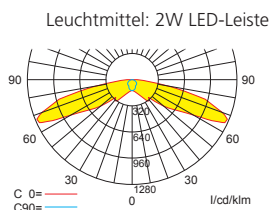

## Systemleuchten für Zentralversorgung **Fluchtwegausleuchtung**

Abstandstabelle ebene Fluchtwege / Tabellenangaben in Meter

Lampenlichtstrom Not (DC)/Netz: 240lm / 240lm

h	2,50	3,00	3,50	4,00	4,50	5,00	5,50	6,00	6,50	7,00	7,50	8,00	8,50	9,00	9,50	10,00	10,50	11,00	12,00
a	-	-	-	-	-	-	-	-	-	-	-	-	-	-	-	-	-	-	-
b	-	-	-	-	-	-	-	-	-	-	-	-	-	-	-	-	-	-	-
c	17,40	19,60	20,30	21,90	23,40	23,50	17,70	14,00	11,50	7,00	-	-	-	-	-	-	-	-	-
d	7,20	8,20	8,60	8,90	8,40	4,30	4,30	4,00	3,50	3,00	-	-	-	-	-	-	-	-	-

## Einzelbatterieleuchten **Fluchtwegausleuchtung**

Abstandstabelle ebene Fluchtwege / Tabellenangaben in Meter

Lampenlichtstrom Not/Netz: 240lm/240lm – Nennbetriebsdauer: 1h

h	2,50	3,00	3,50	4,00	4,50	5,00	5,50	6,00	6,50	7,00	7,50	8,00	8,50	9,00	9,50	10,00	10,50	11,00	12,00
a	-	-	-	-	-	-	-	-	-	-	-	-	-	-	-	-	-	-	-
b	-	-	-	-	-	-	-	-	-	-	-	-	-	-	-	-	-	-	-
c	17,40	19,60	20,30	21,90	23,40	23,50	17,70	14,00	11,50	7,00	-	-	-	-	-	-	-	-	-
d	7,20	8,20	8,60	8,90	8,40	4,30	4,30	4,00	3,50	3,00	-	-	-	-	-	-	-	-	-