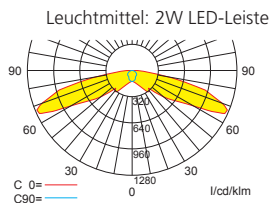

## Einzelbatterieleuchten **Flächenausleuchtung**

Abstandstabelle ebene Fluchtwege / Tabellenangaben in Meter

Lampenlichtstrom Not/Netz: 240lm/240lm – Nennbetriebsdauer: 1h

h	2,50	3,00	3,50	4,00	4,50	5,00	5,50	6,00	6,50	7,00	7,50	8,00	8,50	9,00	9,50	10,00	10,50	11,00	12,00
a	6,80	7,50	7,80	8,60	8,90	9,20	9,40	9,60	9,70	9,80	-	-	-	-	-	-	-	-	-
b	1,80	1,90	1,90	1,90	1,80	1,70	1,60	1,40	1,20	0,70	-	-	-	-	-	-	-	-	-
c	7,40	7,80	8,40	8,90	9,30	9,50	9,80	10,00	10,00	10,00	-	-	-	-	-	-	-	-	-
d	1,90	1,90	2,00	2,00	1,70	1,60	1,60	1,60	1,20	0,70	-	-	-	-	-	-	-	-	-

## Systemleuchten für Zentralversorgung **Fluchtwegausleuchtung**

Abstandstabelle ebene Fluchtwege / Tabellenangaben in Meter

Lampenlichtstrom Not (DC)/Netz: 240lm / 240lm

h	2,50	3,00	3,50	4,00	4,50	5,00	5,50	6,00	6,50	7,00	7,50	8,00	8,50	9,00	9,50	10,00	10,50	11,00	12,00
a	-	-	-	-	-	-	-	-	-	-	-	-	-	-	-	-	-	-	-
b	-	-	-	-	-	-	-	-	-	-	-	-	-	-	-	-	-	-	-
c	17,40	19,60	20,30	21,90	23,40	23,50	17,70	14,00	11,50	7,00	-	-	-	-	-	-	-	-	-
d	7,20	8,20	8,60	8,90	8,40	4,30	4,30	4,00	3,50	3,00	-	-	-	-	-	-	-	-	-

## Einzelbatterieleuchten **Fluchtwegausleuchtung**

Abstandstabelle ebene Fluchtwege / Tabellenangaben in Meter

Lampenlichtstrom Not/Netz: 240lm/240lm – Nennbetriebsdauer: 1h

h	2,50	3,00	3,50	4,00	4,50	5,00	5,50	6,00	6,50	7,00	7,50	8,00	8,50	9,00	9,50	10,00	10,50	11,00	12,00
a	-	-	-	-	-	-	-	-	-	-	-	-	-	-	-	-	-	-	-
b	-	-	-	-	-	-	-	-	-	-	-	-	-	-	-	-	-	-	-
c	17,40	19,60	20,30	21,90	23,40	23,50	17,70	14,00	11,50	7,00	-	-	-	-	-	-	-	-	-
d	7,20	8,20	8,60	8,90	8,40	4,30	4,30	4,00	3,50	3,00	-	-	-	-	-	-	-	-	-