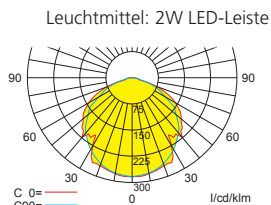

## Lichtverteilungskurven und Leuchtenabstandstabellen (E = 1,25 lx)

Deckenmontage

Einbaurichtung

## Systemleuchten für Zentralversorgung **Flächenausleuchtung**

Abstandstabelle ebene Fluchtwege / Tabellenangaben in Meter

Lampenlichtstrom Not (DC)/Netz: 240lm / 240lm

h	2,50	3,00	3,50	4,00	4,50	5,00	5,50	6,00	6,50	7,00	7,50	8,00	8,50	9,00	9,50	10,00	10,50	11,00	12,00
a	6,80	7,50	7,80	8,60	8,90	9,20	9,40	9,60	9,70	9,80	-	-	-	-	-	-	-	-	-
b	1,80	1,90	1,90	1,90	1,80	1,70	1,60	1,40	1,20	0,70	-	-	-	-	-	-	-	-	-
c	7,40	7,80	8,40	8,90	9,30	9,50	9,80	10,00	10,00	10,00	-	-	-	-	-	-	-	-	-
d	1,90	1,90	2,00	2,00	1,70	1,60	1,60	1,60	1,20	0,70	-	-	-	-	-	-	-	-	-

## Einzelbatterieleuchten **Flächenausleuchtung**

Abstandstabelle ebene Fluchtwege / Tabellenangaben in Meter

Lampenlichtstrom Not/Netz: 240lm/240lm – Nennbetriebsdauer: 1h

h	2,50	3,00	3,50	4,00	4,50	5,00	5,50	6,00	6,50	7,00	7,50	8,00	8,50	9,00	9,50	10,00	10,50	11,00	12,00
a	6,80	7,50	7,80	8,60	8,90	9,20	9,40	9,60	9,70	9,80	-	-	-	-	-	-	-	-	-
b	1,80	1,90	1,90	1,90	1,80	1,70	1,60	1,40	1,20	0,70	-	-	-	-	-	-	-	-	-
c	7,40	7,80	8,40	8,90	9,30	9,50	9,80	10,00	10,00	10,00	-	-	-	-	-	-	-	-	-
d	1,90	1,90	2,00	2,00	1,70	1,60	1,60	1,60	1,20	0,70	-	-	-	-	-	-	-	-	-