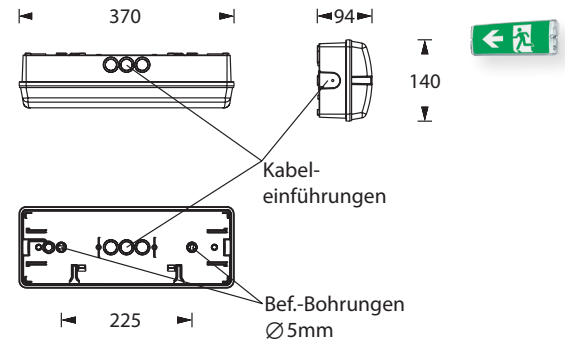

Technische Daten

Erkennungsweite	23 m
Anschlussklemmen	2 x 2,5 mm² für Doppelbelegung
Gehäuse/Farbe	Polycarbonat / weiß (Leuchtenhaube klar)
Montageart	Wandmontage
Abmessungen (B x H x T)	370 x 140 x 94 mm
Schutzart	IP65
Schutzklasse	II

Leuchtmittel	■ Systemleuchten für Zentralversorgung	■ Einzelbatterie-leuchten
	1,5W LED-Leiste	1,5W LED-Leiste
Lichtstrom (Netz)	190lm	190lm
Lichtstromverhältnis Not (DC) / Netz	-	15% - 50% / 100%
Netzanschlussleistung	5VA	5VA
Batterie-Stromaufnahme	12mA	-
Nennbetriebsdauer Batteriebetrieb	-	1h / 3h / 8h
Anschlussspannung	230V 50/60Hz / 220V DC +25/-20%	230V 50/60Hz
NiMh-Akku	-	4,8V 0,8Ah
Temperaturbereich	-10°C bis +40°C	-
Bereitschaftsschaltung	-	-0°C bis +35°C ¹⁾
Dauerschaltung	-	-5°C bis +30°C ¹⁾
optional:		
Leuchtschalt- und Überwachungsbaustein	ELC, MSÜ3 SET009, SET010 DALI	-
Selbstüberwachung	-	SELF CHECK
Busüberwachung	-	SAFELOG Line SAFELOG Wireless