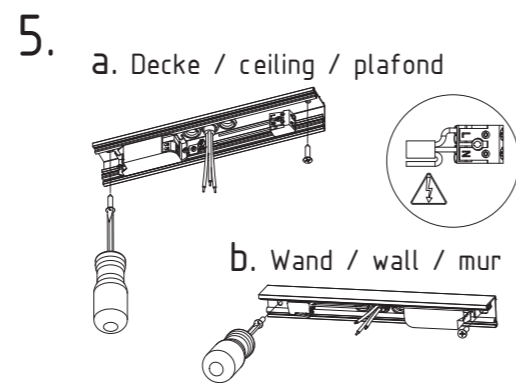

Art.-Nr./Item no./N° d'Art. 670300-V05

Leuchtmittelwechsel
 Illuminant change
 Agent lumineux variation

Gehäuseausführung / Casing design / Configuration logement
 256 x 189 x 35 mm
Deckenmontage / ceiling installation / montage au plafond

Gehäuseausführung / Casing design / Configuration logement
 256 x 187 x 37 mm
Wandmontage / wall installation / montage au mur

Gehäuseausführung / Casing design / Configuration logement
 332 x 228 x 35 mm
Deckenmontage / ceiling installation / montage au plafond

Gehäuseausführung / Casing design / Configuration logement
 332 x 226 x 37 mm
Wandmontage / wall installation / montage au mur