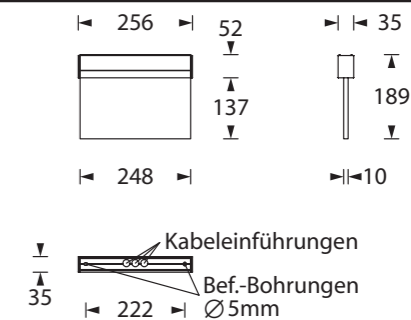

Art.-Nr./Item no./N° d'Art. 670300-V05

Leuchtmittelwechsel
 Illuminant change
 Agent lumineux variation

Gehäuseausführung / Casing design / Configuration logement
 256 x 189 x 35 mm
Deckenmontage / ceiling installation / montage au plafond

Gehäuseausführung / Casing design / Configuration logement
 256 x 187 x 37 mm
Wandmontage / wall installation / montage au mur

Gehäuseausführung / Casing design / Configuration logement
 332 x 228 x 35 mm
Deckenmontage / ceiling installation / montage au plafond

Gehäuseausführung / Casing design / Configuration logement
 332 x 226 x 37 mm
Wandmontage / wall installation / montage au mur