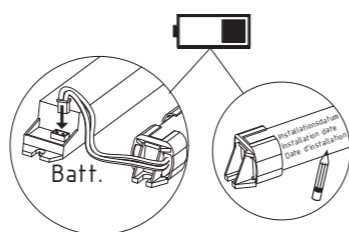

Art.-Nr./Item no./N° d'Art. 670300-V05

Leuchtmittelwechsel
 Illuminant change
 Agent lumineux variation

Gehäuseausführung / Casing design / Configuration logement
 256 x 189 x 35 mm
Deckenmontage / ceiling installation / montage au plafond

Gehäuseausführung / Casing design / Configuration logement
 256 x 187 x 37 mm
Wandmontage / wall installation / montage au mur

Gehäuseausführung / Casing design / Configuration logement
 332 x 228 x 35 mm
Deckenmontage / ceiling installation / montage au plafond

Gehäuseausführung / Casing design / Configuration logement
 332 x 226 x 37 mm
Wandmontage / wall installation / montage au mur