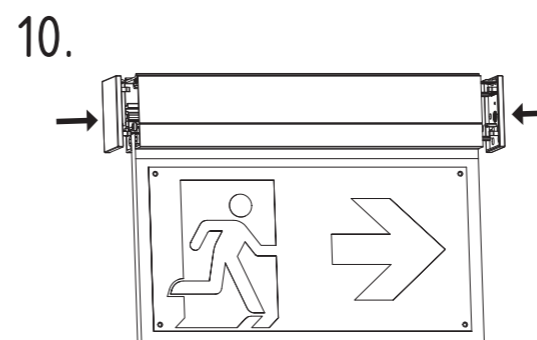

Art.-Nr./Item no./N° d'Art. 670300-V05

Leuchtmittelwechsel
 Illuminant change
 Agent lumineux variation

Gehäuseausführung / Casing design / Configuration logement
 256 x 189 x 35 mm
Deckenmontage / ceiling installation / montage au plafond

Gehäuseausführung / Casing design / Configuration logement
 256 x 187 x 37 mm
Wandmontage / wall installation / montage au mur

Gehäuseausführung / Casing design / Configuration logement
 332 x 228 x 35 mm
Deckenmontage / ceiling installation / montage au plafond

Gehäuseausführung / Casing design / Configuration logement
 332 x 226 x 37 mm
Wandmontage / wall installation / montage au mur