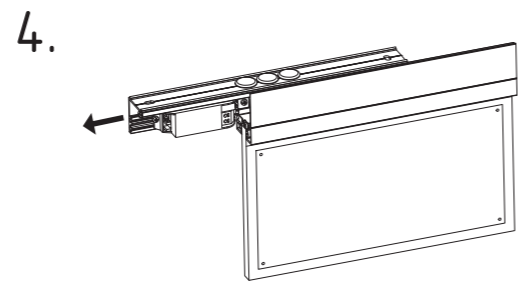

Art.-Nr./Item no./N° d'Art. 670300-V05

Leuchtmittelwechsel
 Illuminant change
 Agent lumineux variation

Gehäuseausführung / Casing design / Configuration logement
 256 x 189 x 35 mm
Deckenmontage / ceiling installation / montage au plafond

Gehäuseausführung / Casing design / Configuration logement
 256 x 187 x 37 mm
Wandmontage / wall installation / montage au mur

Gehäuseausführung / Casing design / Configuration logement
 332 x 228 x 35 mm
Deckenmontage / ceiling installation / montage au plafond

Gehäuseausführung / Casing design / Configuration logement
 332 x 226 x 37 mm
Wandmontage / wall installation / montage au mur