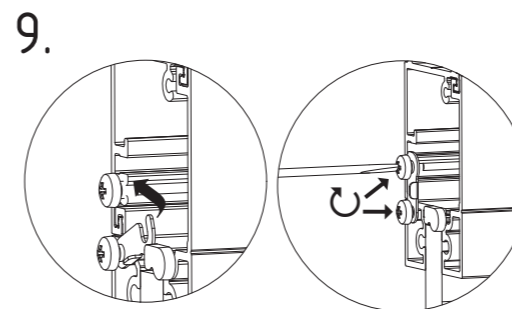

Art.-Nr./Item no./N° d'Art. 670300-V05

Leuchtmittelwechsel
 Illuminant change
 Agent lumineux variation

Gehäuseausführung / Casing design / Configuration logement
 256 x 189 x 35 mm
Deckenmontage / ceiling installation / montage au plafond

Gehäuseausführung / Casing design / Configuration logement
 256 x 187 x 37 mm
Wandmontage / wall installation / montage au mur

Gehäuseausführung / Casing design / Configuration logement
 332 x 228 x 35 mm
Deckenmontage / ceiling installation / montage au plafond

Gehäuseausführung / Casing design / Configuration logement
 332 x 226 x 37 mm
Wandmontage / wall installation / montage au mur