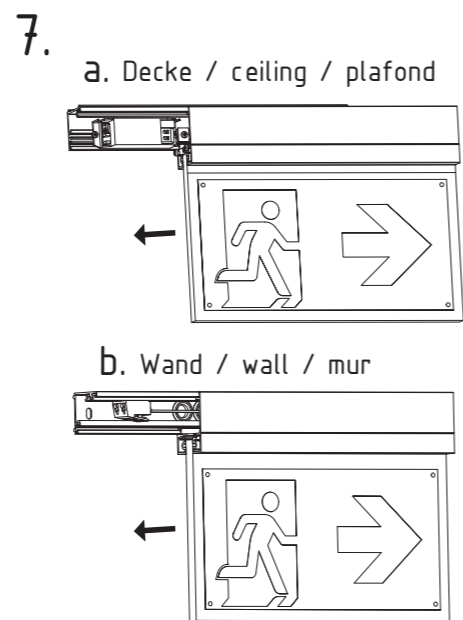

Art.-Nr./Item no./N° d'Art. 670300-V05

Leuchtmittelwechsel
 Illuminant change
 Agent lumineux variation

Gehäuseausführung / Casing design / Configuration logement
 256 x 189 x 35 mm
Deckenmontage / ceiling installation / montage au plafond

Gehäuseausführung / Casing design / Configuration logement
 256 x 187 x 37 mm
Wandmontage / wall installation / montage au mur

Gehäuseausführung / Casing design / Configuration logement
 332 x 228 x 35 mm
Deckenmontage / ceiling installation / montage au plafond

Gehäuseausführung / Casing design / Configuration logement
 332 x 226 x 37 mm
Wandmontage / wall installation / montage au mur