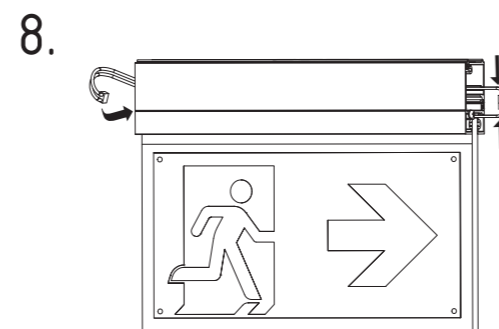

Art.-Nr./Item no./N° d'Art. 670300-V05

Leuchtmittelwechsel
 Illuminant change
 Agent lumineux variation

Gehäuseausführung / Casing design / Configuration logement
 256 x 189 x 35 mm
Deckenmontage / ceiling installation / montage au plafond

Gehäuseausführung / Casing design / Configuration logement
 256 x 187 x 37 mm
Wandmontage / wall installation / montage au mur

Gehäuseausführung / Casing design / Configuration logement
 332 x 228 x 35 mm
Deckenmontage / ceiling installation / montage au plafond

Gehäuseausführung / Casing design / Configuration logement
 332 x 226 x 37 mm
Wandmontage / wall installation / montage au mur