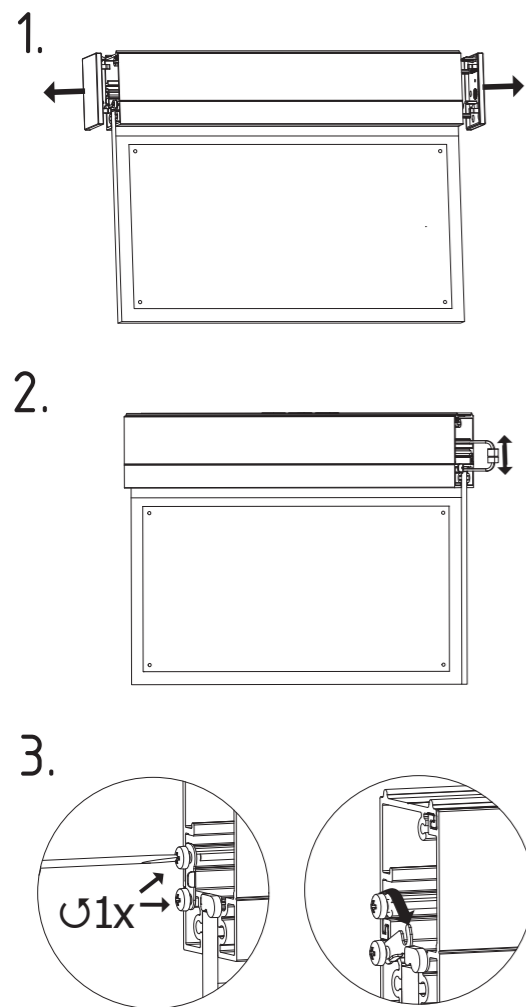

Art.-Nr./Item no./N° d'Art. 670300-V05

Leuchtmittelwechsel
 Illuminant change
 Agent lumineux variation

Gehäuseausführung / Casing design / Configuration logement
 256 x 189 x 35 mm
Deckenmontage / ceiling installation / montage au plafond

Gehäuseausführung / Casing design / Configuration logement
 256 x 187 x 37 mm
Wandmontage / wall installation / montage au mur

Gehäuseausführung / Casing design / Configuration logement
 332 x 228 x 35 mm
Deckenmontage / ceiling installation / montage au plafond

Gehäuseausführung / Casing design / Configuration logement
 332 x 226 x 37 mm
Wandmontage / wall installation / montage au mur