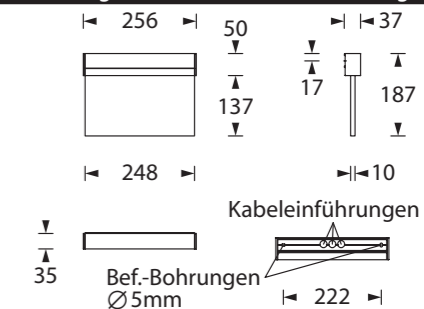

Art.-Nr./Item no./N° d'Art. 670300-V05

Leuchtmittelwechsel
 Illuminant change
 Agent lumineux variation

Gehäuseausführung / Casing design / Configuration logement
 256 x 189 x 35 mm
Deckenmontage / ceiling installation / montage au plafond

Gehäuseausführung / Casing design / Configuration logement
 256 x 187 x 37 mm
Wandmontage / wall installation / montage au mur

Gehäuseausführung / Casing design / Configuration logement
 332 x 228 x 35 mm
Deckenmontage / ceiling installation / montage au plafond

Gehäuseausführung / Casing design / Configuration logement
 332 x 226 x 37 mm
Wandmontage / wall installation / montage au mur