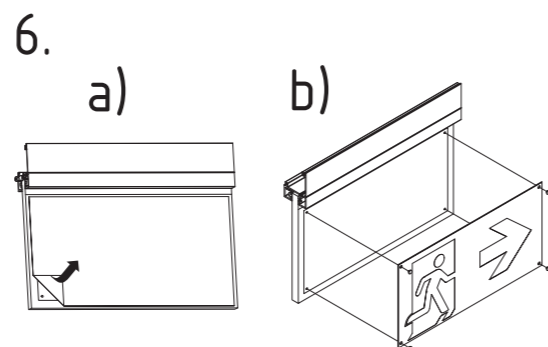

Art.-Nr./Item no./N° d'Art. 670300-V05

Leuchtmittelwechsel
 Illuminant change
 Agent lumineux variation

Gehäuseausführung / Casing design / Configuration logement
 256 x 189 x 35 mm
Deckenmontage / ceiling installation / montage au plafond

Gehäuseausführung / Casing design / Configuration logement
 256 x 187 x 37 mm
Wandmontage / wall installation / montage au mur

Gehäuseausführung / Casing design / Configuration logement
 332 x 228 x 35 mm
Deckenmontage / ceiling installation / montage au plafond

Gehäuseausführung / Casing design / Configuration logement
 332 x 226 x 37 mm
Wandmontage / wall installation / montage au mur