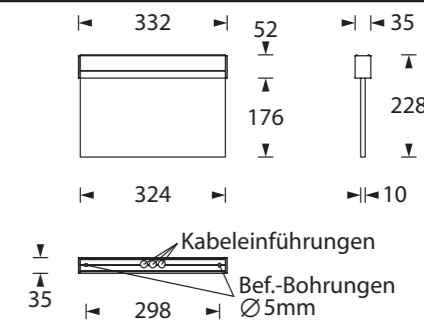

Art.-Nr./Item no./N° d'Art. 670300-V05

Leuchtmittelwechsel
 Illuminant change
 Agent lumineux variation

Gehäuseausführung / Casing design / Configuration logement
 256 x 189 x 35 mm
Deckenmontage / ceiling installation / montage au plafond

Gehäuseausführung / Casing design / Configuration logement
 256 x 187 x 37 mm
Wandmontage / wall installation / montage au mur

Gehäuseausführung / Casing design / Configuration logement
 332 x 228 x 35 mm
Deckenmontage / ceiling installation / montage au plafond

Gehäuseausführung / Casing design / Configuration logement
 332 x 226 x 37 mm
Wandmontage / wall installation / montage au mur