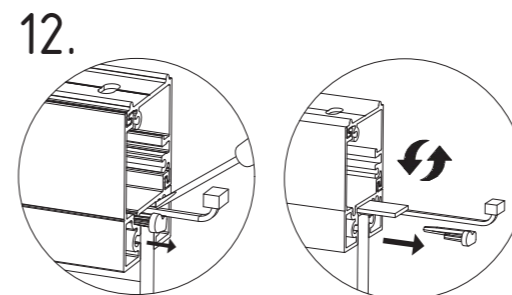

Art.-Nr./Item no./N° d'Art. 670300-V05

Leuchtmittelwechsel
 Illuminant change
 Agent lumineux variation

Gehäuseausführung / Casing design / Configuration logement
 256 x 189 x 35 mm
Deckenmontage / ceiling installation / montage au plafond

Gehäuseausführung / Casing design / Configuration logement
 256 x 187 x 37 mm
Wandmontage / wall installation / montage au mur

Gehäuseausführung / Casing design / Configuration logement
 332 x 228 x 35 mm
Deckenmontage / ceiling installation / montage au plafond

Gehäuseausführung / Casing design / Configuration logement
 332 x 226 x 37 mm
Wandmontage / wall installation / montage au mur