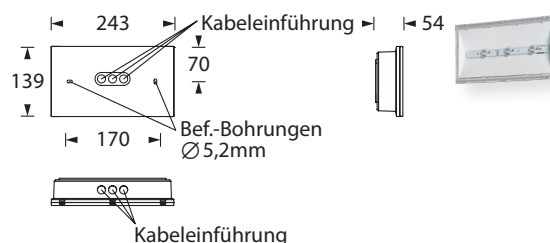

2W
LED

IP54

Farbe / Colour

Amandus Dierks

*Garantiert
immer Spannung!*

NOBILISLUX 200 BEL-R

Formschöne, moderne IP54 Sicherheitsleuchte mit Rettungsweg-Optiken zur Fluchtwegausleuchtung aus weißem Polycarbonat mit klarer Leuchtenhaube und einfacher, schraubenloser Montage durch Klick-System.

Die Leuchte ist mit einer 2 Watt LED-Leiste ausgestattet.

Technische Daten

Anschlussklemmen	2 x 2,5 mm ² für Doppelbelegung
Gehäuse/Farbe	Polycarbonat / weiß (Leuchtenhaube klar)
Montageart	Deckenmontage
Abmessungen (B x H x T)	243 x 139 x 54 mm
Schutzart	IP54
Schutzklasse	II

Einbaurahmen

Zubehör

Ballwurfschutzkorb
Zentralpendel
Seilmontageset
Einbaurahmen

Lichtverteilungskurven und Leuchtenabstandstabellen (E = 1,25 lx)

Deckenmontage

Einbaueinrichtung

Systemleuchten für Zentralversorgung

Abstandstabelle ebene Fluchtwege / Tabellenangaben in Meter

Leuchtmittel: 2W LED-Leiste Lampenlichtstrom Not (DC)/Netz: 240lm / 240lm

h	2,50	3,00	3,50	4,00	4,50	5,00	5,50	6,00	6,50	7,00	7,50	8,00	8,50	9,00	9,50	10,00	10,50	11,00	12,00
a	-	-	-	-	-	-	-	-	-	-	-	-	-	-	-	-	-	-	-
b	-	-	-	-	-	-	-	-	-	-	-	-	-	-	-	-	-	-	-
c	17,50	19,10	20,30	21,20	21,20	20,60	20,10	-	-	-	-	-	-	-	-	-	-	-	-
d	7,20	7,50	7,30	7,00	6,60	5,70	4,40	-	-	-	-	-	-	-	-	-	-	-	-