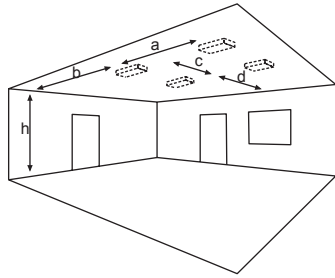

Die Leuchte ist mit einer 2 Watt LED-Leiste ausgestattet.

Technische Daten

Anschlussklemmen	2 x 2,5 mm ² für Doppelbelegung
Gehäuse/Farbe	Polycarbonat / weiß (Leuchtenhaube klar)
Montageart	Deckenmontage
Abmessungen (B x H x T)	243 x 139 x 54 mm
Schutzart	IP54
Schutzklasse	II

Einbaurahmen

Zubehör

Ballwurfschutzkorb
Zentralpendel
Seilmontageset
Einbaurahmen

Lichtverteilungskurven und Leuchtenabstandstabellen (E = 1,25 lx)

Deckenmontage

Einbaueinrichtung

Systemleuchten für Zentralversorgung