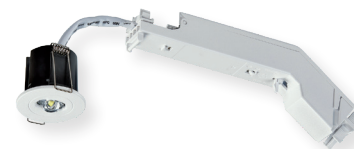

LUMINO 50 ER

Sehr kleine, annähernd deckenbündige Sicherheitsleuchte mit rundem Aluminiumkopf und weißer Polycarbonatabdeckung für Deckeneinbau mit 44er Lochdurchmesser.

Zur Senkung der Wartungskosten kann bei der Einzelbatterievariante der Akku über ein Click-System werkzeuglos ausgetauscht werden.

Die Optik für Flächenausleuchtung ist vormontiert, die Optik für Fluchtwegausleuchtung liegt bei.

Technische Daten

Anschlussklemmen	2 x 2,5 mm² für Doppelbelegung
Gehäuse/Farbe	Aluminium / Polycarbonat, weiß
Montageart	Deckeneinbaumontage
Abmessungen	
Leuchte (ØxT)	51 x 47 mm
Container (BxHxT)	197 x 73 x 30 mm
Schutzart	
Leuchtenkopf	IP40
Container	IP20
Schutzklasse	II

	■ Systemleuchten für Zentralversorgung	■ Einzelbatterieleuchten
Leuchtmittel	3W LED	3W LED
Lichtstrom	280lm	120lm (Netz)
Nennbetriebsdauer 1h/3h	-	280lm (Not)
Nennbetriebsdauer 8h	-	120lm (Not)
Lichtstromverhältnis		
Not (DC)/Netz 1h/3h	-	100% / 45%
Not (DC)/Netz 8h	-	45% / 45%
Netzanschlussleistung	6VA	5VA
Batterie-Stromaufnahme	15mA	-
Anschlussspannung	230V 50/60Hz / 220V DC +25/-20%	230V 50/60Hz
NiMh-Akku 1h/3h/8h	-	4,8V 2,0Ah
Temperaturbereich	-10°C bis +40°C	-
Bereitschaftsschaltung	-	0°C bis +35°C
Dauerschaltung	-	-5°C bis +30°C
optional:		
Leuchenschalt- und Überwachungsbaustein	ELC, MSÜ3, SET009, SET010	-
Selbstüberwachung	-	SELF CHECK
Busüberwachung	-	SAFELOG Line SAFELOG Wireless

Achtung: Mindesteinbautiefe 130mm