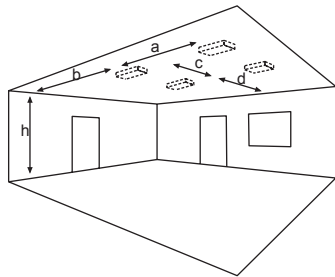

LUMINO 50 ER

Sehr kleine, annähernd deckenbündige Sicherheitsleuchte mit rundem Aluminiumkopf und weißer Polycarbonatabdeckung für Deckeneinbau mit 44er Lochdurchmesser.

Zur Senkung der Wartungskosten kann bei der Einzelbatterievariante der Akku über ein Click-System werkzeuglos ausgetauscht werden.

Die Optik für Flächenausleuchtung ist vormontiert, die Optik für Fluchtwegausleuchtung liegt bei.

Technische Daten

Anschlussklemmen	2 x 2,5 mm ² für Doppelbelegung
Gehäuse/Farbe	Aluminium / Polycarbonat, weiß
Montageart	Deckeneinbaumontage
Abmessungen	
Leuchte (ØxT)	51 x 47 mm
Container (BxHxT)	197 x 73 x 30 mm
Schutzart	
Leuchtenkopf	IP40
Container	IP20
Schutzklasse	II

Achtung: Mindesteinbautiefe 130mm

Lichtverteilungskurven und Leuchtenabstandstabellen (E = 1,25 lx)

Deckenmontage

Systemleuchten für Zentralversorgung Flächenoptik

Abstandstabelle ebene Fluchtwege / Tabellenangaben in Meter