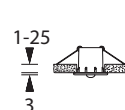

LUMINO 50 ER

Sehr kleine, annähernd deckenbündige Sicherheitsleuchte mit rundem Aluminiumkopf und weißer Polycarbonatabdeckung für Deckeneinbau mit 44er Lochdurchmesser.

Zur Senkung der Wartungskosten kann bei der Einzelbatterievariante der Akku über ein Click-System werkzeuglos ausgetauscht werden.

Die Optik für Flächenausleuchtung ist vormontiert, die Optik für Fluchtwegausleuchtung liegt bei.

Technische Daten

Anschlussklemmen	2 x 2,5 mm² für Doppelbelegung
Gehäuse/Farbe	Aluminium / Polycarbonat, weiß
Montageart	Deckeneinbaumontage
Abmessungen	
Leuchte (ØxT)	51 x 47 mm
Container (BxHxT)	197 x 73 x 30 mm
Schutzart	
Leuchtenkopf	IP40
Container	IP20
Schutzklasse	II

	■ Systemleuchten für Zentralversorgung	■ Einzelbatterieleuchten
Leuchtmittel	3W LED	3W LED
Lichtstrom	280lm	120lm (Netz)
Nennbetriebsdauer 1h/3h	-	280lm (Not)
Nennbetriebsdauer 8h	-	120lm (Not)
Lichtstromverhältnis		
Not (DC)/Netz 1h/3h	-	100% / 45%
Not (DC)/Netz 8h	-	45% / 45%
Netzanschlussleistung	6VA	5VA
Batterie-Stromaufnahme	15mA	-
Anschlussspannung	230V 50/60Hz / 220V DC +25/-20%	230V 50/60Hz
NiMh-Akku 1h/3h/8h	-	4,8V 2,0Ah
Temperaturbereich	-10°C bis +40°C	-
Bereitschaftsschaltung	-	0°C bis +35°C
Dauerschaltung	-	-5°C bis +30°C
optional:		
Leuchenschalt- und Überwachungsbaustein	ELC, MSÜ3, SET009, SET010	-
Selbstüberwachung	-	SELF CHECK
Busüberwachung	-	SAFELOG Line SAFELOG Wireless

Achtung: Mindesteinbautiefe 130mm