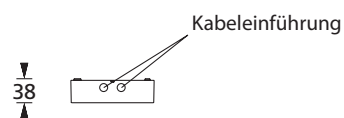

Ø 131

Kabeleinführung

25

45

110

Bef.-Bohrungen
Ø 4,5mm

38

Kabeleinführung