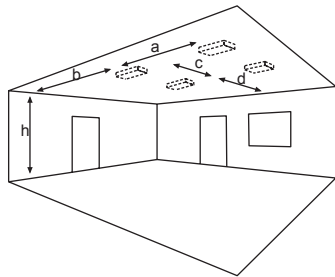

Zubehör

Seilmontage-Set (nicht für Einzelbatterie-Variante)

Ballwurfschutzkorb

Tiefstrahloptik 60° Zubehör-Set

5lx-Optik Zubehör-Set

Lichtverteilungskurven und Leuchtenabstandstabellen (E = 1,25 lx)

Deckenmontage

Systemleuchten für Zentralversorgung Flächenoptik

Abstandstabelle ebene Fluchtwege / Tabellenangaben in Meter

Leuchtmittel: 3W LED
Lampenlichtstrom Not (DC)/Netz: 280lm / 280lm

h	2,50	3,00	3,50	4,00	4,50	5,00	5,50	6,00	6,50	7,00	7,50	8,00	8,50	9,00	9,50	10,00	10,50	11,00	11,50
a	10,50	11,90	13,20	14,10	14,60	14,90	14,80	14,60	14,20	12,00	9,90	7,80	-	-	-	-	-	-	-
b	4,70	5,10	5,20	5,20	5,00	4,50	3,30	2,00	0,90	0,80	0,80	0,80	-	-	-	-	-	-	-
c	10,50	11,90	13,20	14,10	14,60	14,90	14,80	14,60	14,20	12,00	9,90	7,80	-	-	-	-	-	-	-
d	4,70	5,10	5,20	5,20	5,00	4,50	3,30	2,00	0,90	0,80	0,80	0,80	-	-	-	-	-	-	-