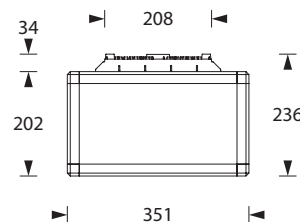

Technische Änderungen vorbehalten / V02