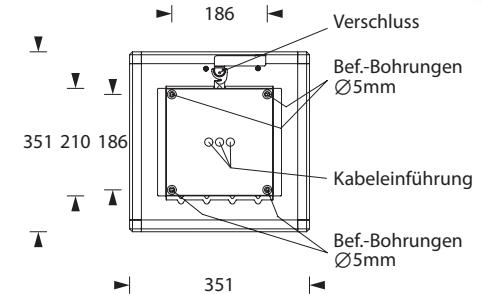

30m

4x3,5W
LED

IP20

IP54

Amandus Dierks

*Garantiert
immer Spannung!*

TALUS H-300

Modernes, kubisches Leuchtengehäuse mit eloxiertem Aluminium-Profil-Rahmen und klappbarem Stahlblech-Deckencontainer. Die Leuchte ist mit drei Piktogrammscheiben und einer opalen Scheibe ausgestattet. Sehr robust und schnell zu montieren.

Die Leuchte ist wahlweise mit IP20 oder IP54 Schutzart erhältlich. Bei der IP54 Variante kommt statt des Stahlblech-Deckencontainers ein speziell dichtender Kunststoff-Deckencontainer zum Einsatz.

Die Leuchte ist mit 4 x 3,5 Watt Hochleistungs-LED-Technik ausgestattet.

Technische Daten

Erkennungsweite	30 m
Anschlussklemmen	
IP20	3 x 2,5 mm² für Doppelbelegung
IP54	2 x 2,5 mm² für Doppelbelegung
Gehäuse/Farbe	
IP20	Aluminium eloxiert / Stahlblech
IP54	Aluminium eloxiert / Stahlblech / Kunststoff
Montageart	Deckenmontage (siehe Zubehör)
Abmessungen (B x H x T)	
IP20	351 x 229 x 351 mm
IP54	351 x 236 x 351 mm
Schutzart	IP20/IP54
Schutzklasse	
IP20	I
IP54	II

	■ Systemleuchten für Zentralversorgung	■ Einzelbatterie-leuchten
Leuchtmittel	4 x 3,5W LED-Leiste	4 x 3,5W LED-Leiste
Lichtstrom (Netz)	950lm	950lm
Lichtstromverhältnis		
Not (DC)/Netz	-	15% - 50% / 100%
Netzanschlussleistung	13VA	18VA
Batterie-Stromaufnahme	34mA	-
Nennbetriebsdauer		
Batteriebetrieb	-	1h/3h/8h
Anschlussspannung	230V 50/60Hz / 220V DC +25/-20%	230V 50/60Hz
NiMh-Akku 1h/3h	-	4,8V 2,0Ah
NiMh-Akku 8h	-	4,8V 4,2Ah
Temperaturbereich	-10°C bis +40°C	-
Bereitschaftsschaltung	-	-0°C bis +35°C
Dauerschaltung	-	-5°C bis +30°C
optional:		
Leuchtschalt- und Überwachungsbaustein	ELC, MSÜ3, SET009, SET010, DALI	-
Selbstüberwachung	-	SELF CHECK
Busüberwachung	-	SAFELOG Line SAFELOG Wireless

Zubehör