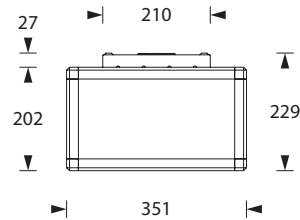

30m

4x3,5W
LED

IP20

IP54

Amandus Dierks

*Garantiert
immer Spannung!*

TALUS H-300

Modernes, kubisches Leuchtengehäuse mit eloxiertem Aluminium-Profil-Rahmen und klappbarem Stahlblech-Deckencontainer. Die Leuchte ist mit drei Piktogrammscheiben und einer opalen Scheibe ausgestattet. Sehr robust und schnell zu montieren.

Die Leuchte ist wahlweise mit IP20 oder IP54 Schutzart erhältlich. Bei der IP54 Variante kommt statt des Stahlblech-Deckencontainers ein speziell dichtender Kunststoff-Deckencontainer zum Einsatz.

Die Leuchte ist mit 4 x 3,5 Watt Hochleistungs-LED-Technik ausgestattet.

Technische Daten

Erkennungsweite	30 m
Anschlussklemmen	
IP20	3 x 2,5 mm² für Doppelbelegung
IP54	2 x 2,5 mm² für Doppelbelegung
Gehäuse/Farbe	
IP20	Aluminium eloxiert / Stahlblech
IP54	Aluminium eloxiert / Stahlblech / Kunststoff
Montageart	Deckenmontage (siehe Zubehör)
Abmessungen (B x H x T)	
IP20	351 x 229 x 351 mm
IP54	351 x 236 x 351 mm
Schutzart	IP20/IP54
Schutzklasse	
IP20	I
IP54	II

	■ Systemleuchten für Zentralversorgung	■ Einzelbatterie-leuchten
Leuchtmittel	4 x 3,5W LED-Leiste	4 x 3,5W LED-Leiste
Lichtstrom (Netz)	950lm	950lm
Lichtstromverhältnis		
Not (DC)/Netz	-	15% - 50% / 100%
Netzanschlussleistung	13VA	18VA
Batterie-Stromaufnahme	34mA	-
Nennbetriebsdauer		
Batteriebetrieb	-	1h/3h/8h
Anschlussspannung	230V 50/60Hz / 220V DC +25/-20%	230V 50/60Hz
NiMh-Akku 1h/3h	-	4,8V 2,0Ah
NiMh-Akku 8h	-	4,8V 4,2Ah
Temperaturbereich	-10°C bis +40°C	-
Bereitschaftsschaltung	-	-0°C bis +35°C
Dauerschaltung	-	-5°C bis +30°C
optional:		
Leuchtschalt- und Überwachungsbaustein	ELC, MSÜ3, SET009, SET010, DALI	-
Selbstüberwachung	-	SELF CHECK
Busüberwachung	-	SAFELOG Line SAFELOG Wireless

Zubehör