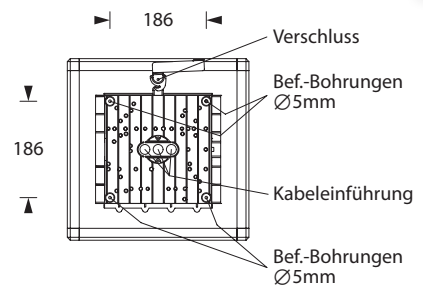

Technische Änderungen vorbehalten / V02