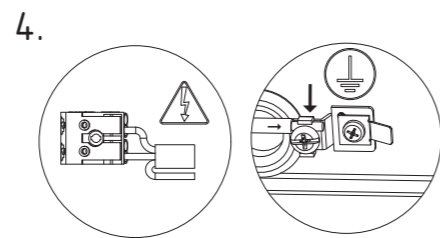

Art.-Nr./Item no./N° d'Art. 670225-V01

Gehäuseausführung / Casing design / Configuration logement
251 x 195 x 56 mm
Deckenmontage / ceiling installation / montage au plafond

Gehäuseausführung / Casing design / Configuration logement
325 x 225 x 74 mm
Deckeneinbaumontage / recessed ceiling installation / montage encastré

Kabeleinführung **Bef. Bohrungen** **einstellbar**
Cable entry guide **existing boreholes** **adjustable**
Introduction de câble **Perçages existants** **ajustable**

Leuchtmittelwechsel

Illuminant change