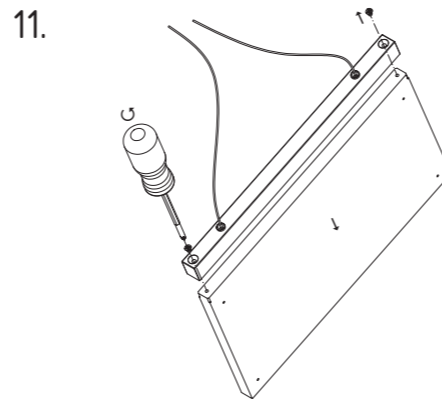

Leuchtmittelwechsel

Illuminant change

Agent lumineux variation

8. → 1.