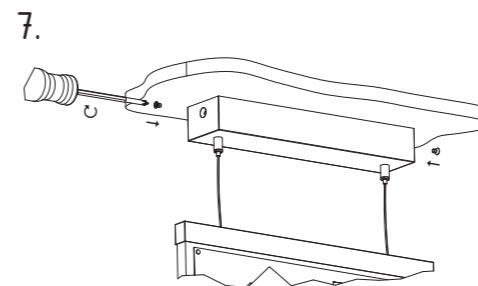

Art.-Nr./Item no./N° d'Art. 670225-V01

Gehäuseausführung / Casing design / Configuration logement
251 x 195 x 56 mm
Deckenmontage / ceiling installation / montage au plafond

Gehäuseausführung / Casing design / Configuration logement
325 x 225 x 74 mm
Deckeneinbaumontage / recessed ceiling installation / montage encastré

Kabeleinführung **Bef. Bohrungen** **einstellbar**
Cable entry guide **existing boreholes** **adjustable**
Introduction de câble **Perçages existants** **ajustable**

Leuchtmittelwechsel

Illuminant change