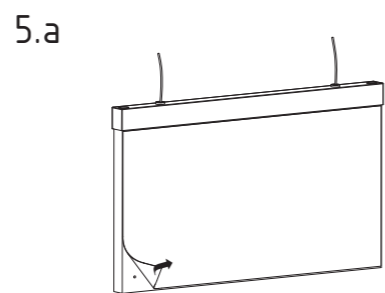

Art.-Nr./Item no./N° d'Art. 670225-V01

Gehäuseausführung / Casing design / Configuration logement
251 x 195 x 56 mm
Deckenmontage / ceiling installation / montage au plafond

Gehäuseausführung / Casing design / Configuration logement
325 x 225 x 74 mm
Deckeneinbaumontage / recessed ceiling installation / montage encastré

Kabeleinführung **Bef. Bohrungen** **einstellbar**
Cable entry guide **existing boreholes** **adjustable**
Introduction de câble **Perçages existants** **ajustable**

Leuchtmittelwechsel

Illuminant change