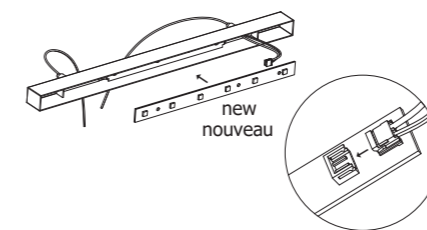

Leuchtmittelwechsel

Illuminant change

Agent lumineux variation

8. → 1.