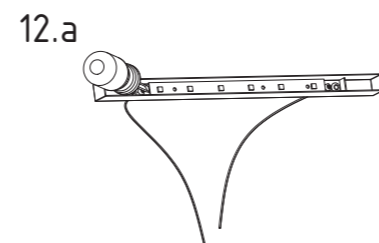

Leuchtmittelwechsel

Illuminant change

Agent lumineux variation

8. → 1.