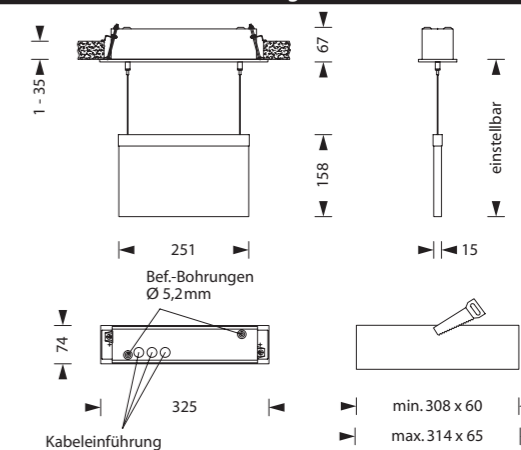

Art.-Nr./Item no./N° d'Art. 670225-V01

Gehäuseausführung / Casing design / Configuration logement
251 x 195 x 56 mm
Deckenmontage / ceiling installation / montage au plafond

Gehäuseausführung / Casing design / Configuration logement
325 x 225 x 74 mm
Deckeneinbaumontage / recessed ceiling installation / montage encastré

Kabeleinführung **Bef. Bohrungen** **einstellbar**
Cable entry guide **existing boreholes** **adjustable**
Introduction de câble **Perçages existants** **ajustable**

Leuchtmittelwechsel

Illuminant change