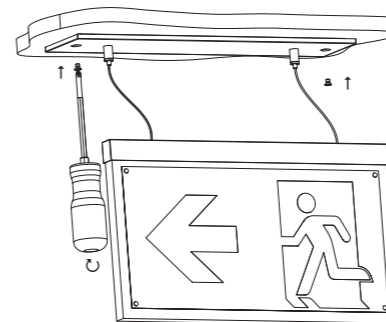

Art.-Nr./Item no./N° d'Art. 670225-V01

Gehäuseausführung / Casing design / Configuration logement
251 x 195 x 56 mm
Deckenmontage / ceiling installation / montage au plafond

Gehäuseausführung / Casing design / Configuration logement
325 x 225 x 74 mm
Deckeneinbaumontage / recessed ceiling installation / montage encastré

Kabeleinführung **Bef. Bohrungen** **einstellbar**
Cable entry guide **existing boreholes** **adjustable**
Introduction de câble **Perçages existants** **ajustable**

Leuchtmittelwechsel

Illuminant change