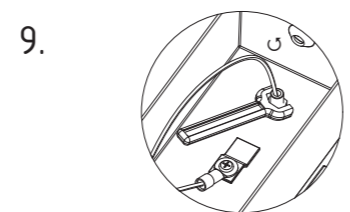

Leuchtmittelwechsel

Illuminant change

Agent lumineux variation

8. → 1.