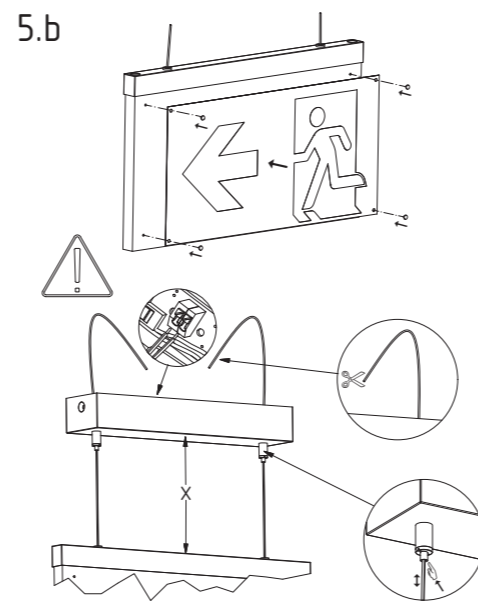

Art.-Nr./Item no./N° d'Art. 670225-V01

Gehäuseausführung / Casing design / Configuration logement
251 x 195 x 56 mm
Deckenmontage / ceiling installation / montage au plafond

Gehäuseausführung / Casing design / Configuration logement
325 x 225 x 74 mm
Deckeneinbaumontage / recessed ceiling installation / montage encastré

Kabeleinführung **Bef. Bohrungen** **einstellbar**
Cable entry guide **existing boreholes** **adjustable**
Introduction de câble **Perçages existants** **ajustable**

Leuchtmittelwechsel

Illuminant change