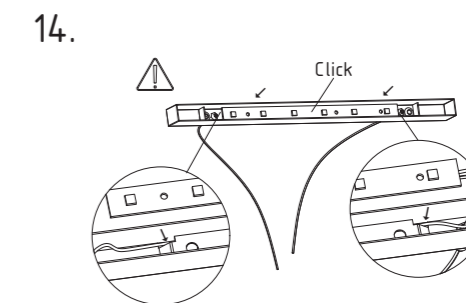

Leuchtmittelwechsel

Illuminant change

Agent lumineux variation

8. → 1.