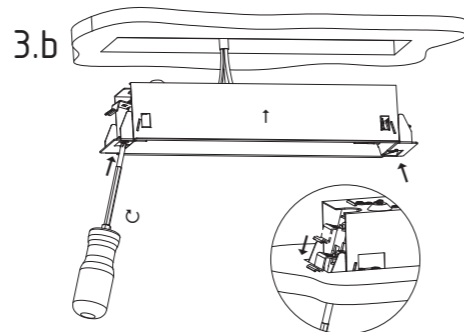

Art.-Nr./Item no./N° d'Art. 670225-V01

Gehäuseausführung / Casing design / Configuration logement
251 x 195 x 56 mm
Deckenmontage / ceiling installation / montage au plafond

Gehäuseausführung / Casing design / Configuration logement
325 x 225 x 74 mm
Deckeneinbaumontage / recessed ceiling installation / montage encastré