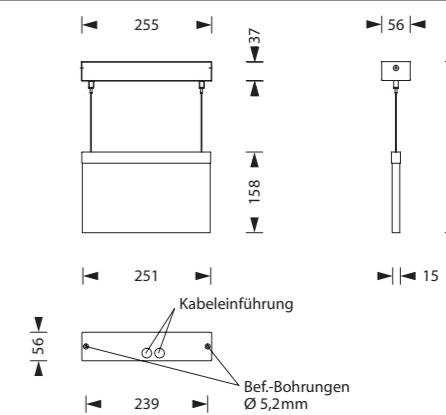

Art.-Nr./Item no./N° d'Art. 670225-V01

Gehäuseausführung / Casing design / Configuration logement
251 x 195 x 56 mm
Deckenmontage / ceiling installation / montage au plafond

Gehäuseausführung / Casing design / Configuration logement
325 x 225 x 74 mm
Deckeneinbaumontage / recessed ceiling installation / montage encastré

Kabeleinführung **Bef. Bohrungen** **einstellbar**
Cable entry guide **existing boreholes** **adjustable**
Introduction de câble **Perçages existants** **ajustable**

Leuchtmittelwechsel

Illuminant change