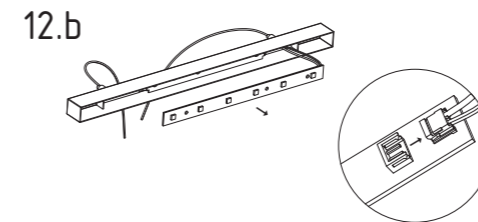

Leuchtmittelwechsel

Illuminant change

Agent lumineux variation

8. → 1.