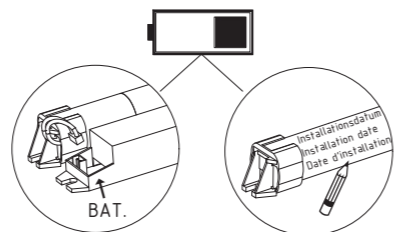

Art.-Nr./Item no./N° d'Art. 670225-V01

Gehäuseausführung / Casing design / Configuration logement
251 x 195 x 56 mm
Deckenmontage / ceiling installation / montage au plafond

Gehäuseausführung / Casing design / Configuration logement
325 x 225 x 74 mm
Deckeneinbaumontage / recessed ceiling installation / montage encastré

Kabeleinführung **Bef. Bohrungen** **einstellbar**
Cable entry guide **existing boreholes** **adjustable**
Introduction de câble **Perçages existants** **ajustable**

Leuchtmittelwechsel

Illuminant change