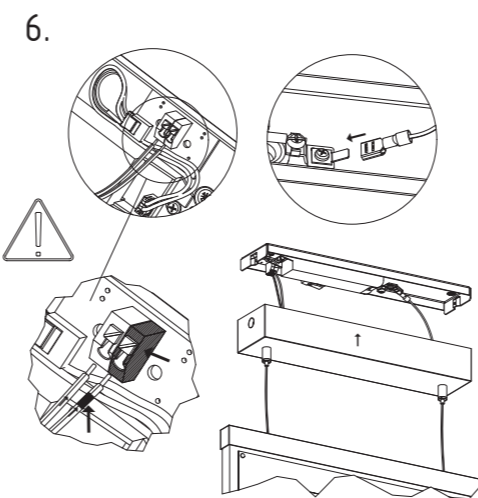

Art.-Nr./Item no./N° d'Art. 670225-V01

Gehäuseausführung / Casing design / Configuration logement
251 x 195 x 56 mm
Deckenmontage / ceiling installation / montage au plafond

Gehäuseausführung / Casing design / Configuration logement
325 x 225 x 74 mm
Deckeneinbaumontage / recessed ceiling installation / montage encastré

Kabeleinführung **Bef. Bohrungen** **einstellbar**
Cable entry guide **existing boreholes** **adjustable**
Introduction de câble **Perçages existants** **ajustable**

Leuchtmittelwechsel

Illuminant change