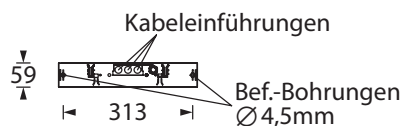

Anschlussklemmen	2 x 2,5 mm² für Doppelbelegung
Gehäuse/Farbe	Polycarbonat / weiß oder schwarz (Leuchtenhaube klar)
Montageart	Decken- und Wandmontage
Abmessungen (B x H x T)	336 x 54 x 59 mm
Schutzart	IP65
Schutzklasse	II

Leuchtmittel	■ Systemleuchten für Zentralversorgung			■ Einzelbatterieleuchten
	3W LED-Leiste	6W LED-Leiste	10W LED-Leiste	
Lichtstrom	380lm	600lm	1.050lm	380lm (Netz)
Nennbetriebsdauer 1h	-	-	-	380lm (Not)
Nennbetriebsdauer 3h	-	-	-	320lm (Not)
Nennbetriebsdauer 8h	-	-	-	140lm (Not)
Lichtstromverhältnis				
Not (DC)/Netz 1h	-	-	-	100% / 100%
Not (DC)/Netz 3h	-	-	-	85% / 100%
Not (DC)/Netz 8h	-	-	-	40% / 100%
Netzanschlussleistung	6VA	10,3VA	15VA	6VA
Batterie-Stromaufnahme	19mA	27mA	41mA	-
Anschlussspannung	230V 50/60Hz / 220V DC +25/-20%			230V 50/60Hz
NiMh-Akku 1h/3h/8h	-	-	-	4,8V 2,0Ah
Temperaturbereich¹⁾	-10°C bis +40°C			-
Bereitschaftsschaltung	-	-	-	0°C bis +35°C
Dauerschaltung	-	-	-	-5°C bis +30°C
optional:				
Leuchtenschalt- und Überwachungsbaustein	ELC MSÜ3 SET009 SET010 DALI	ELC MSÜ3 SET009 SET010	ELC MSÜ3 SET009 SET010	-
Selbstüberwachung	-	-	-	SELF CHECK
Busüberwachung	-	-	-	SAFELOG Line SAFELOG Wireless

¹⁾ Optional lieferbar mit eingebautem Heizungscontainer inkl. Akku (4,8V 2,0Ah) für Temperatureinsatzbereich bis -20°C in der Leuchte.

Zubehör

Ballwurfschutzkorb
Seilmontageset
Deckeneinbaurahmen
Piktogramm-Scheibenset 23m oder 30m (nicht für EB-Leuchten 8h)

optional: Deckeneinbaurahmen