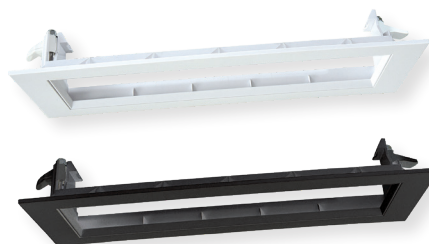

COMUNIS LINEA BEL

Schlanke und schraubenlose IP65 Sicherheitsleuchte zur Flächenausleuchtung. Die Leuchte ist aus robustem Polycarbonat gefertigt und verfügt über ein IP65-Membran-Druckausgleichsventil. Kabeleinführungen von hinten zur Montage an Wand oder Decke. Mit optionalem Einbaurahmen auch für Deckeneinbau einsetzbar.

Die Leuchte ist mit 3W, 6W und 10W LED-Leiste erhältlich.

Die 3W Variante kann mittels optionalem Set in wenigen Sekunden zu einer kombinierten Rettungszeichen-Sicherheitsleuchte mit wahlweise 23m oder 30m Erkennungsweite umgerüstet werden. Ein Piktogramm-Set und ein Wandmontageadapter liegt der optionalen Piktogrammscheibe bei (nicht möglich für 8-stündige Einzelbatterieleuchte).

Alternativ ist die Leuchte mit Akku-Heizung (4,8V 2,0Ah) zur Erweiterung des Temperaturbereiches in der Leuchte bis -20°C erhältlich.

Technische Daten

Anschlussklemmen	2 x 2,5 mm ² für Doppelbelegung
Gehäuse/Farbe	Polycarbonat / weiß oder schwarz (Leuchtenhaube klar)
Montageart	Decken- und Wandmontage
Abmessungen (B x H x T)	336 x 54 x 59 mm
Schutzart	IP65
Schutzklasse	II

¹⁾ Optional lieferbar mit eingebautem Heizungscontainer inkl. Akku (4,8V 2,0Ah) für Temperatureinsatzbereich bis -20°C in der Leuchte.

Zubehör

Ballwurfschutzkorb
Seilmontageset
Deckeneinbaurahmen
Piktogramm-Scheibenset 23m oder 30m (nicht für EB-Leuchten 8h)