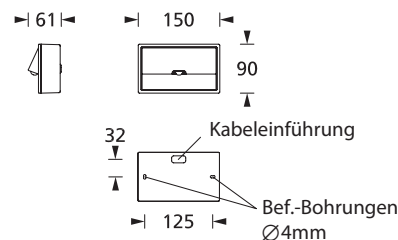

Aufbaumontage

Zubehör (nicht im Lieferumfang enthalten)

Aufbaugehäuse, rechteckig

Geprüfte Geräte-Doppeldosen der Firma Kaiser (nicht im Lieferumfang enthalten)

Geräte-Doppeldosen für Hohlwand-Installation	Kaiser Art. Nr.: 9062-02 Wandausnehmung: 2x Ø 68mm
Geräte-Doppeldosen für Unterputz-Installation	Kaiser Art. Nr.: 1656-21 Wandausnehmung: 2x Ø 60mm
Geräte-Doppeldosen für Ortbeton	Kaiser Art. Nr.: 1269-01 Wandausnehmung: 60 x 131mm
Brandschutzdosen	Keine Dosen zulässig