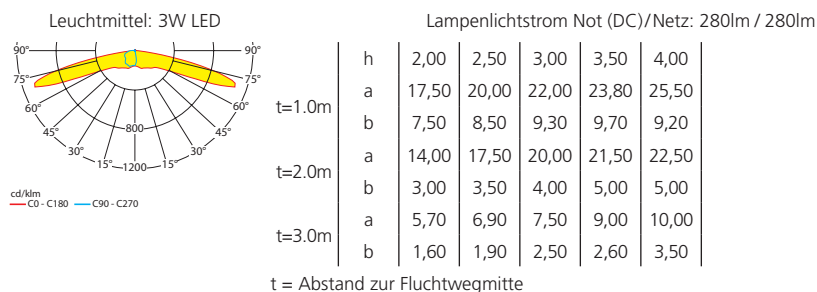

■ Systemleuchten für Zentralversorgung Fluchtwegoptik

Abstandstabelle ebene Fluchtwege / Tabellenangaben in Meter