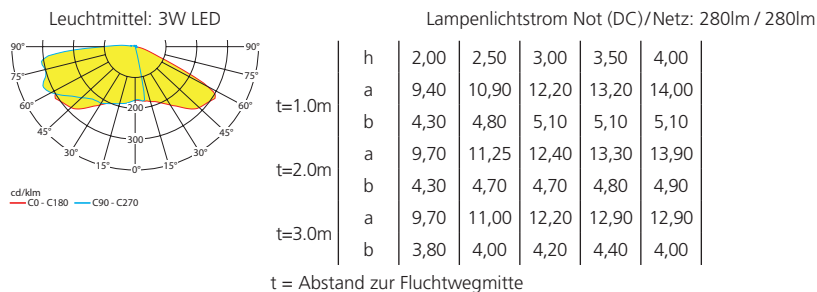

Lichtverteilungskurven und Leuchtenabstandstabellen (E = 1,25 lx)

Wandmontage

■ Systemleuchten für Zentralversorgung Flächenoptik

Abstandstabelle ebene Fluchtwege / Tabellenangaben in Meter