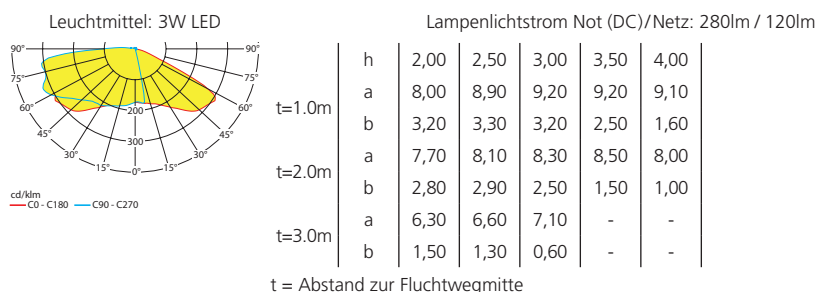

■ Einzelbatterieleuchten Flächenoptik

Abstandstabelle ebene Fluchtwege / Tabellenangaben in Meter