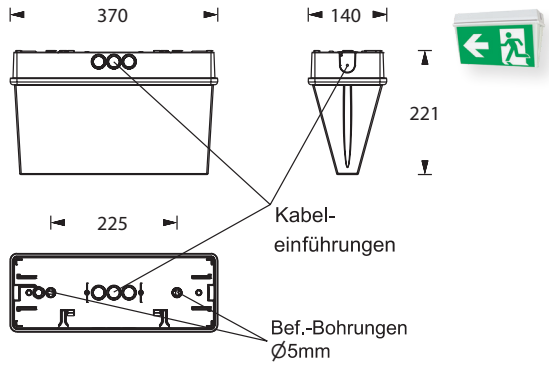

optional: Heizungscontainer