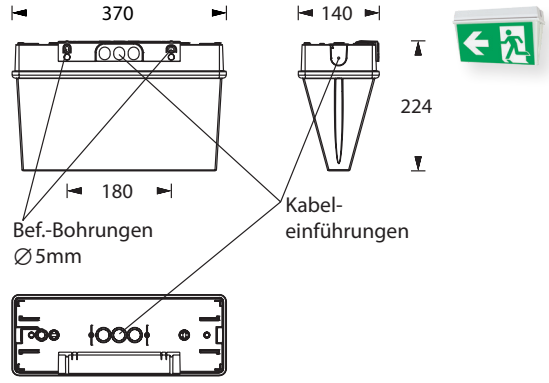

optional: Heizungscontainer