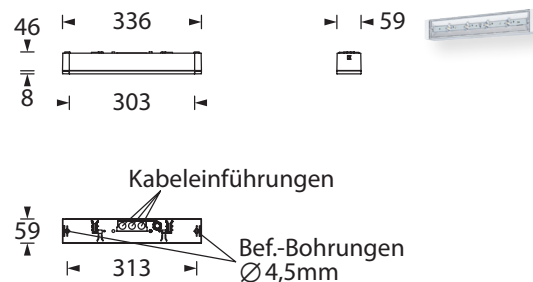

Die Leuchte ist mit 3W, 6W und 10W LED-Leiste erhältlich.

Alternativ ist die Leuchte mit Akku-Heizung (4,8V 2,0Ah) zur Erweiterung des Temperaturbereiches in der Leuchte bis -20°C erhältlich.

Technische Daten

Anschlussklemmen	2 x 2,5 mm² für Doppelbelegung
Gehäuse/Farbe	Polycarbonat / weiß oder schwarz (Leuchtenhaube klar)
Montageart	Deckenmontage
Abmessungen (B x H x T)	336 x 54 x 59 mm
Schutzart	IP65
Schutzklasse	II

Leuchtmittel	■ Systemleuchten für Zentralversorgung			■ Einzelbatterieleuchten
	3W LED-Leiste	6W LED-Leiste	10W LED-Leiste	3W LED-Leiste
Lichtstrom	350lm	600lm	1.050lm	350lm (Netz)
Nennbetriebsdauer 1h	-	-	-	350lm (Not)
Nennbetriebsdauer 3h	-	-	-	280lm (Not)
Nennbetriebsdauer 8h	-	-	-	120lm (Not)
Lichtstromverhältnis				
Not (DC)/Netz 1h	-	-	-	100% / 100%
Not (DC)/Netz 3h	-	-	-	80% / 100%
Not (DC)/Netz 8h	-	-	-	35% / 100%
Netzanschlussleistung	6VA	10,3VA	15VA	6VA
Batterie-Stromaufnahme	19mA	27mA	41mA	-
Anschlussspannung	230V 50/60Hz / 220V DC +25/-20%			230V 50/60Hz
NiMh-Akku 1h/3h/8h	-	-	-	4,8V 2,0Ah
Temperaturbereich¹⁾	-10°C bis +40°C			-
Bereitschaftsschaltung	-	-	-	0°C bis +35°C
Dauerschaltung	-	-	-	-5°C bis +30°C
optional:				
Leuchtschalt- und Überwachungsbaustein	ELC MSÜ3 SET009 SET010 DALI	ELC MSÜ3 SET009 SET010	ELC MSÜ3 SET009 SET010	-
Selbstüberwachung	-	-	-	SELF CHECK
Busüberwachung	-	-	-	SAFELOG Line SAFELOG Wireless

optional: Heizungscontainer

¹⁾Optional lieferbar mit eingebautem Heizungscontainer inkl. Akku (4,8V 2,0Ah) für Temperatureinsatzbereich bis -20°C in der Leuchte.

Zubehör

Ballwurfschutzkorb
Seilmontageset
Deckeneinbaurahmen