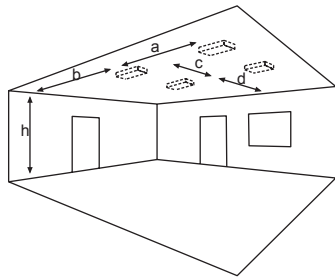

optional: Deckeneinbaurahmen

optional: Heizungscontainer

¹⁾Optional lieferbar mit eingebautem Heizungscontainer inkl. Akku (4,8V 2,0Ah) für Temperatureinsatzbereich bis -20°C in der Leuchte.

Zubehör

Ballwurfschutzkorb
Seilmontageset
Deckeneinbaurahmen

Lichtverteilungskurven und Leuchtenabstandstabellen (E = 1,25 lx)

Deckenmontage

Systemleuchten für Zentralversorgung

Abstandstabelle ebene Fluchtwege / Tabellenangaben in Meter

Leuchtmittel: 3W LED-Leiste Lampenlichtstrom Not (DC)/Netz: 350lm / 350lm