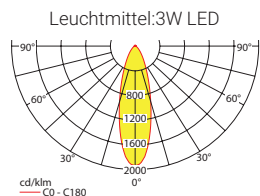

## ■ Systemleuchten für Zentralversorgung Fluchtwegoptik

Abstandstabelle ebene Fluchtwege / Tabellenangaben in Meter

## ■ Einzelbatterieleuchten Fluchtwegoptik

Abstandstabelle ebene Fluchtwege / Tabellenangaben in Meter

## Systemleuchten für Zentralversorgung Tiefstrahloptik

Abstandstabelle ebene Fluchtwege / Tabellenangaben in Meter

Lampenlichtstrom Not (DC) / Netz: 280lm / 280lm

h	7,00	8,00	9,00	10,00	11,00	12,00	13,00	14,00	15,00	16,00	17,00	18,00	19,00	20,00
a	9,80	10,20	10,60	10,90	11,10	11,20	11,40	11,40	11,40	11,40	11,30	11,10	10,90	10,60
b	3,80	3,90	4,00	4,00	4,00	4,00	3,90	3,80	3,60	3,40	3,10	2,80	2,30	1,70
c	9,80	10,20	10,60	10,90	11,10	11,20	11,40	11,40	11,40	11,40	11,30	11,10	10,90	10,60
d	3,80	3,90	4,00	4,00	4,00	4,00	3,90	3,80	3,60	3,40	3,10	2,80	2,30	1,70

## Einzelbatterieleuchten Tiefstrahloptik

Abstandstabelle ebene Fluchtwege / Tabellenangaben in Meter

Lampenlichtstrom Not (DC) / Netz: 280lm / 120lm – **Nennbetriebsdauer: 1h/3h**

h	7,00	8,00	9,00	10,00	11,00	12,00	13,00	14,00	15,00	16,00	17,00	18,00	19,00	20,00
a	9,80	10,20	10,60	10,90	11,10	11,20	11,40	11,40	11,40	11,40	11,30	11,10	10,90	10,60
b	3,80	3,90	4,00	4,00	4,00	4,00	3,90	3,80	3,60	3,40	3,10	2,80	2,30	1,70
c	9,80	10,20	10,60	10,90	11,10	11,20	11,40	11,40	11,40	11,40	11,30	11,10	10,90	10,60
d	3,80	3,90	4,00	4,00	4,00	4,00	3,90	3,80	3,60	3,40	3,10	2,80	2,30	1,70