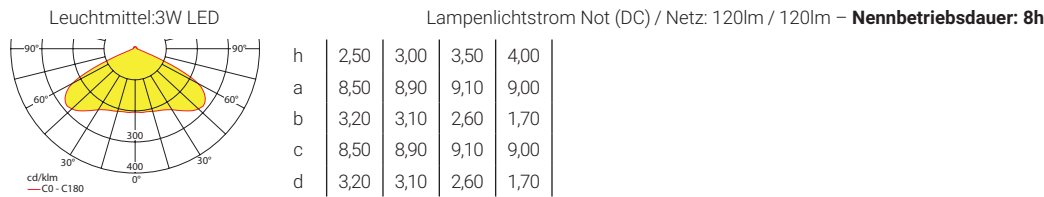

■ Einzelbatterieleuchten Flächenoptik

Abstandstabelle ebene Fluchtwege / Tabellenangaben in Meter