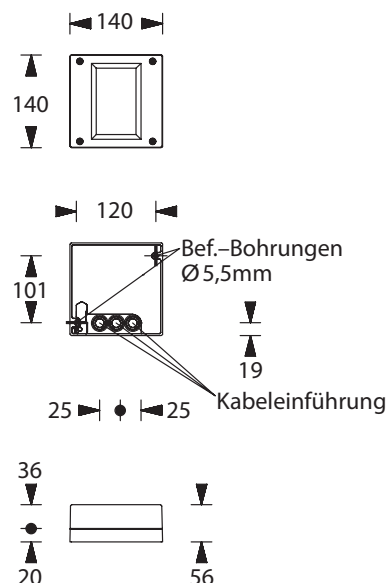

Optional kann die Leuchte als Zentralbatterie-Variante für einen Temperaturbereich bis -35°C geliefert werden (unüberwacht).

Die Einzelbatterie-Variante ist auch als Set mit externer Versorgungseinheit zur Montage im Innenbereich und Leuchteneinheit zur Installation im Außenbereich lieferbar (geeignet für einen Temperaturbereich bis -35°C).

Alternativ ist die Leuchte mit Akku-Heizung (4,8V 2,0Ah) zur Erweiterung des Temperaturbereiches in der Leuchte bis -20°C erhältlich.

Technische Daten

Anschlussklemmen	3 x 2,5 mm² für Doppelbelegung
Gehäuse/Farbe	Aluminium-Druckguss / weiß
Montageart	Deckenmontage
Abmessungen (B x H x T)	140 x 56 x 140 mm
Schutzart	IP65
Schutzklasse	I

	■ Systemleuchten für Zentralversorgung	■ Einzelbatterie-leuchten
Leuchtmittel	3W LED	3W LED
Lichtstrom	280lm	120lm (Netz)
Nennbetriebsdauer 1h/3h		280lm (Not)
Nennbetriebsdauer 8h		120lm (Not)
Lichtstromverhältnis		
Not (DC) / Netz 1h/3h		100% / 45%
Not (DC) / Netz 8h		45% / 45%
Netzanschlussleistung	6VA	5VA
Batterie-Stromaufnahme	15mA	
Anschlussspannung	230V 50/60Hz / 220V DC +25/-20%	230V 50/60Hz
NiMh-Akku 1h/3h/8h		4,8V 2,0Ah
Temperaturbereich^{1) 2) 3)}	-20°C bis + 40°C	
Bereitschaftsschaltung		-0°C bis + 35°C
Dauerschaltung		-5°C bis + 30°C
optional:		
Leuchtschalt- und Überwachungsbaustein¹⁾	ELC, MSÜ3, SET009, SET010	
Selbstüberwachung		SELF CHECK
Busüberwachung		SAFELOG Line SAFELOG Wireless