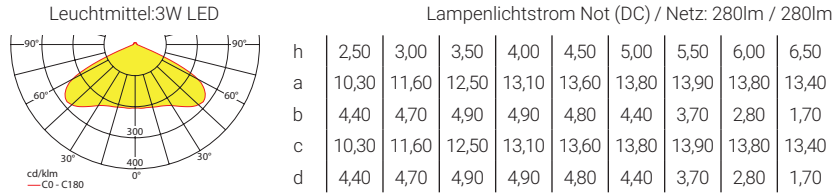

■ Systemleuchten für Zentralversorgung Flächenoptik

Abstandstabelle ebene Fluchtwege / Tabellenangaben in Meter