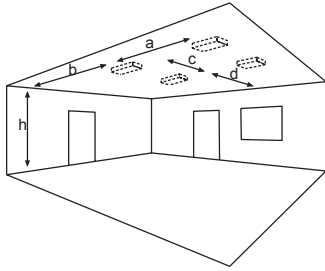

Lichtverteilungskurven und Leuchtenabstandstabellen (E = 1,25 lx)