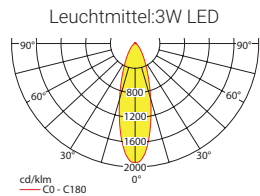

## ■ Systemleuchten für Zentralversorgung Fluchtwegoptik

Abstandstabelle ebene Fluchtwege / Tabellenangaben in Meter

## ■ Einzelbatterieleuchten Fluchtwegoptik

Abstandstabelle ebene Fluchtwege / Tabellenangaben in Meter

## Systemleuchten für Zentralversorgung Tiefstrahloptik

Abstandstabelle ebene Fluchtwege / Tabellenangaben in Meter

Lampenlichtstrom Not (DC) / Netz: 280lm / 280lm

h	7,00	8,00	9,00	10,00	11,00	12,00	13,00	14,00	15,00	16,00	17,00	18,00	19,00	20,00
a	9,80	10,20	10,60	10,90	11,10	11,20	11,40	11,40	11,40	11,40	11,30	11,10	10,90	10,60
b	3,80	3,90	4,00	4,00	4,00	4,00	3,90	3,80	3,60	3,40	3,10	2,80	2,30	1,70
c	9,80	10,20	10,60	10,90	11,10	11,20	11,40	11,40	11,40	11,40	11,30	11,10	10,90	10,60
d	3,80	3,90	4,00	4,00	4,00	4,00	3,90	3,80	3,60	3,40	3,10	2,80	2,30	1,70

## Einzelbatterieleuchten Tiefstrahloptik

Abstandstabelle ebene Fluchtwege / Tabellenangaben in Meter

Lampenlichtstrom Not (DC) / Netz: 280lm / 120lm – **Nennbetriebsdauer: 1h/3h**

h	7,00	8,00	9,00	10,00	11,00	12,00	13,00	14,00	15,00	16,00	17,00	18,00	19,00	20,00
a	9,80	10,20	10,60	10,90	11,10	11,20	11,40	11,40	11,40	11,40	11,30	11,10	10,90	10,60
b	3,80	3,90	4,00	4,00	4,00	4,00	3,90	3,80	3,60	3,40	3,10	2,80	2,30	1,70
c	9,80	10,20	10,60	10,90	11,10	11,20	11,40	11,40	11,40	11,40	11,30	11,10	10,90	10,60
d	3,80	3,90	4,00	4,00	4,00	4,00	3,90	3,80	3,60	3,40	3,10	2,80	2,30	1,70