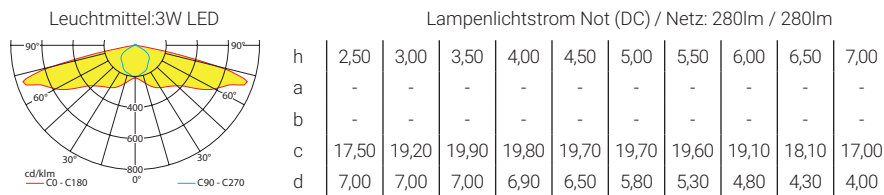

■ Systemleuchten für Zentralversorgung Fluchtwegoptik

Abstandstabelle ebene Fluchtwege / Tabellenangaben in Meter