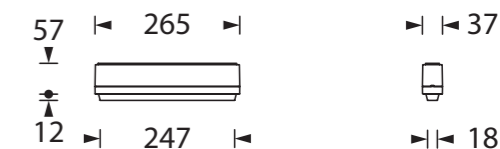

Art.-Nr./Item no./N° d'Art. 670404-V01

5. → 4.

Gehäuseausführung / Casing design / Configuration logement
265 x 69 x 37 mm

Kabeleinführung	Bef. Bohrungen
Cable entry guide	existing boreholes
Introduction de câble	Perçages existants

Achtung! Bei Leuchtenausführung mit Rettungsweg-Optik die Lage des Fluchtweges beachten! Siehe roten Aufkleber in Leuchte.

Attention! Make sure to observe the correct directionality in regards to the escape route, when mounting lamps with emergency exit optic! See red instruction label inside luminaire.

Attention! Sur les modèles de lampes avec marquage d'issue de secours, respecter la position de l'issue de secours ! Voir l'autocollant rouge dans la lampe.