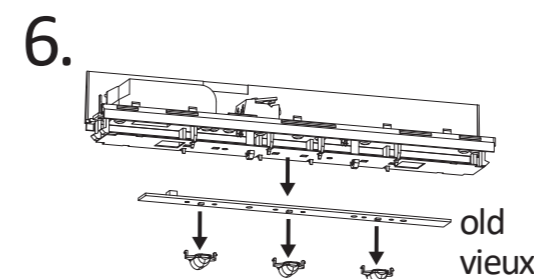

Art.-Nr./Item no./N° d'Art. 670404-V01

5. → 4.

Gehäuseausführung / Casing design / Configuration logement
265 x 69 x 37 mm

Kabeleinführung	Bef. Bohrungen
Cable entry guide	existing boreholes
Introduction de câble	Perçages existants

Achtung! Bei Leuchtenausführung mit Rettungsweg-Optik die Lage des Fluchtweges beachten! Siehe roten Aufkleber in Leuchte.

Attention! Make sure to observe the correct directionality in regards to the escape route, when mounting lamps with emergency exit optic! See red instruction label inside luminaire.