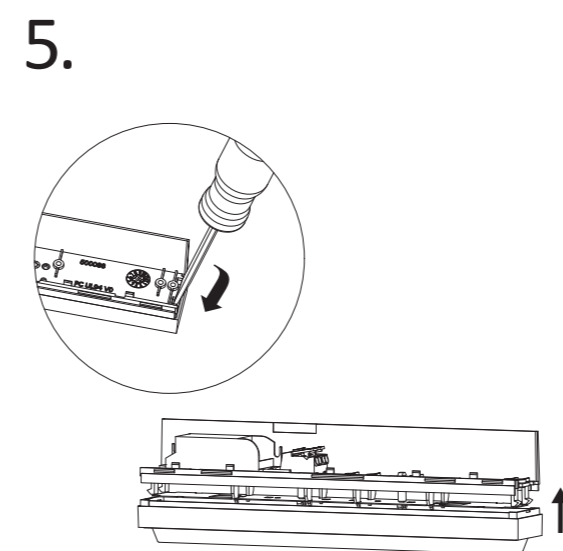

Art.-Nr./Item no./N° d'Art. 670404-V01

5. → 4.

Gehäuseausführung / Casing design / Configuration logement
265 x 69 x 37 mm

Kabeleinführung	Bef. Bohrungen
Cable entry guide	existing boreholes
Introduction de câble	Perçages existants

Achtung! Bei Leuchtenausführung mit Rettungsweg-Optik die Lage des Fluchtweges beachten! Siehe roten Aufkleber in Leuchte.

Attention! Make sure to observe the correct directionality in regards to the escape route, when mounting lamps with emergency exit optic! See red instruction label inside luminaire.

Attention! Sur les modèles de lampes avec marquage d'issue de secours, respecter la position de l'issue de secours ! Voir l'autocollant rouge dans la lampe.