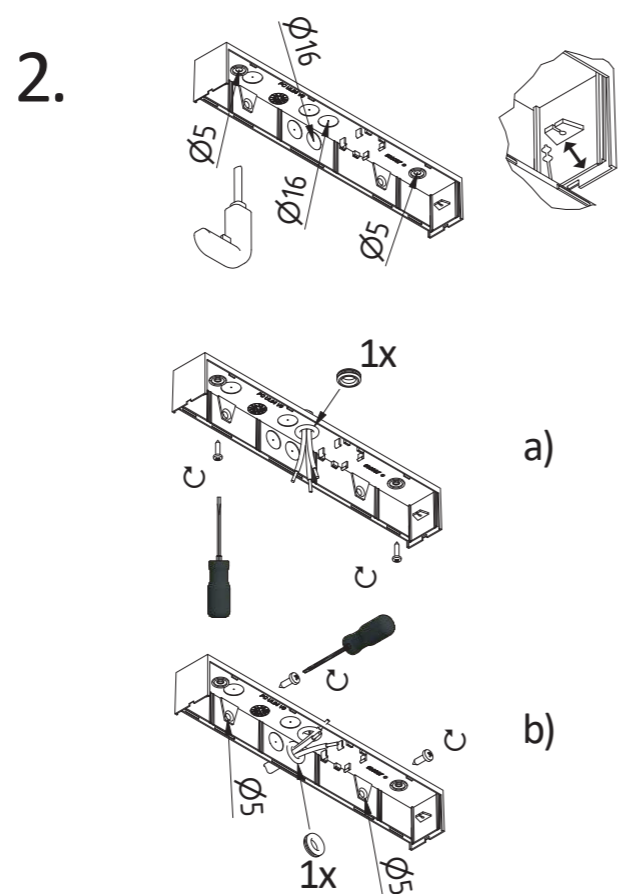

Art.-Nr./Item no./N° d'Art. 670404-V01

5. → 4.

Gehäuseausführung / Casing design / Configuration logement
265 x 69 x 37 mm

Kabeleinführung	Bef. Bohrungen
Cable entry guide	existing boreholes
Introduction de câble	Perçages existants

Achtung! Bei Leuchtenausführung mit Rettungsweg-Optik die Lage des Fluchtweges beachten! Siehe roten Aufkleber in Leuchte.

Attention! Make sure to observe the correct directionality in regards to the escape route, when mounting lamps with emergency exit optic! See red instruction label inside luminaire.

Attention! Sur les modèles de lampes avec marquage d'issue de secours, respecter la position de l'issue de secours ! Voir l'autocollant rouge dans la lampe.