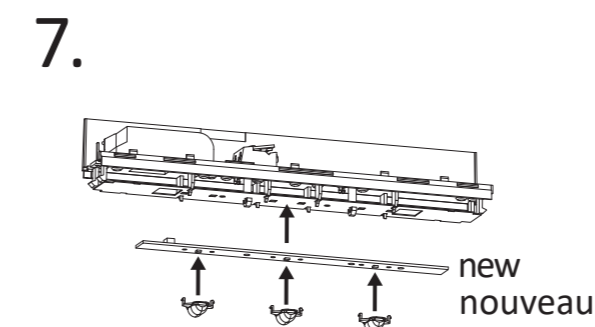

Art.-Nr./Item no./N° d'Art. 670404-V01

5. → 4.

Gehäuseausführung / Casing design / Configuration logement
265 x 69 x 37 mm

Kabeleinführung	Bef. Bohrungen
Cable entry guide	existing boreholes
Introduction de câble	Perçages existants

Achtung! Bei Leuchtenausführung mit Rettungsweg-Optik die Lage des Fluchtweges beachten! Siehe roten Aufkleber in Leuchte.

Attention! Make sure to observe the correct directionality in regards to the escape route, when mounting lamps with emergency exit optic! See red instruction label inside luminaire.