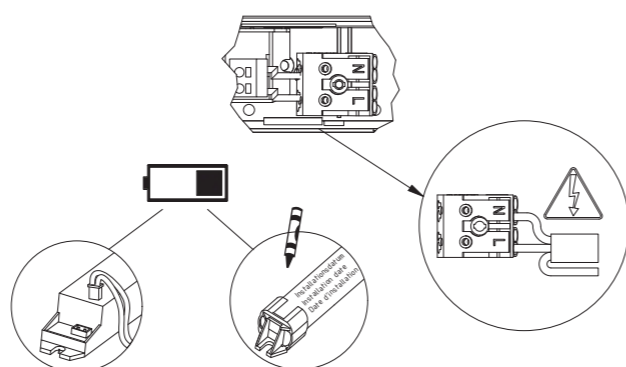

Art.-Nr./Item no./N° d'Art. 670404-V01

5. → 4.

Gehäuseausführung / Casing design / Configuration logement
265 x 69 x 37 mm

Kabeleinführung	Bef. Bohrungen
Cable entry guide	existing boreholes
Introduction de câble	Perçages existants

Achtung! Bei Leuchtenausführung mit Rettungsweg-Optik die Lage des Fluchtweges beachten! Siehe roten Aufkleber in Leuchte.

Attention! Make sure to observe the correct directionality in regards to the escape route, when mounting lamps with emergency exit optic! See red instruction label inside luminaire.

Attention! Sur les modèles de lampes avec marquage d'issue de secours, respecter la position de l'issue de secours ! Voir l'autocollant rouge dans la lampe.