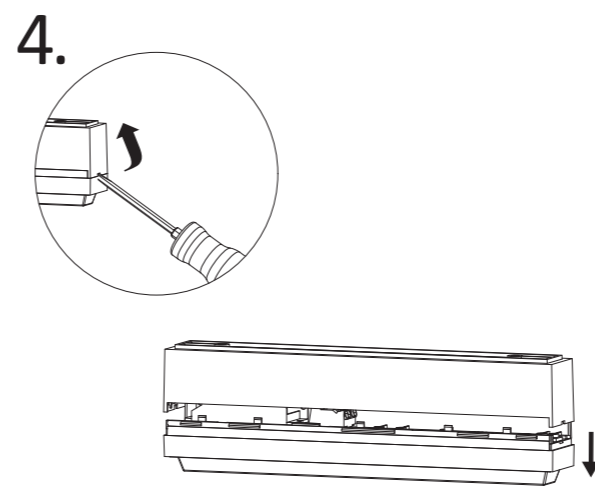

Art.-Nr./Item no./N° d'Art. 670404-V01

5. → 4.

Gehäuseausführung / Casing design / Configuration logement
265 x 69 x 37 mm

Kabeleinführung	Bef. Bohrungen
Cable entry guide	existing boreholes
Introduction de câble	Perçages existants

Achtung! Bei Leuchtenausführung mit Rettungsweg-Optik die Lage des Fluchtweges beachten! Siehe roten Aufkleber in Leuchte.

Attention! Make sure to observe the correct directionality in regards to the escape route, when mounting lamps with emergency exit optic! See red instruction label inside luminaire.

Attention! Sur les modèles de lampes avec marquage d'issue de secours, respecter la position de l'issue de secours ! Voir l'autocollant rouge dans la lampe.