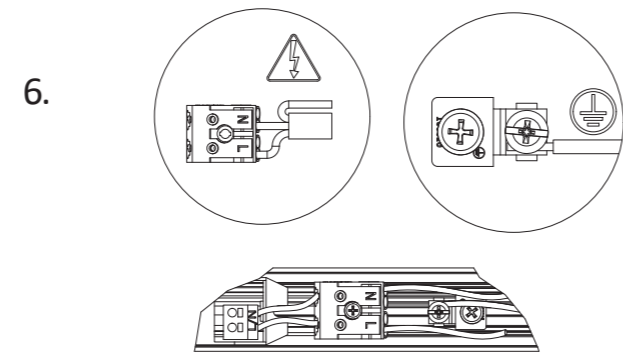

Art.-Nr./Item no./N° d'Art. 670327-V04

Leuchtmittelwechsel
Illuminant change
Agent lumineux variation

10. → 9.

Gehäuseausführung / Casing design / Configuration logement
200 x 163 x 29 mm
Deckenmontage / ceiling installation / montage au plafond

Gehäuseausführung / Casing design / Configuration logement
258 x 187 x 29 mm
Deckenmontage / ceiling installation / montage au plafond

Gehäuseausführung / Casing design / Configuration logement
334 x 230 x 29 mm
Deckenmontage / ceiling installation / montage au plafond

Kabeleinführung **Bef. Bohrungen** **einstellbar**
Cable entry guide **existing boreholes** **adjustable**
Introduction de câble **Perçages existants** **ajustable**