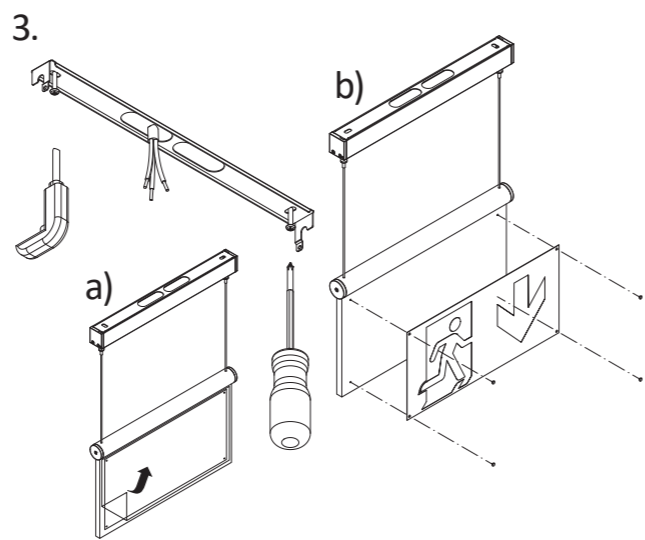

Art.-Nr./Item no./N° d'Art. 670327-V04

Leuchtmittelwechsel
Illuminant change
Agent lumineux variation

10. → 9.

Gehäuseausführung / Casing design / Configuration logement
200 x 163 x 29 mm
Deckenmontage / ceiling installation / montage au plafond

Gehäuseausführung / Casing design / Configuration logement
258 x 187 x 29 mm
Deckenmontage / ceiling installation / montage au plafond

Gehäuseausführung / Casing design / Configuration logement
334 x 230 x 29 mm
Deckenmontage / ceiling installation / montage au plafond

Kabeleinführung **Bef. Bohrungen** **einstellbar**
Cable entry guide **existing boreholes** **adjustable**
Introduction de câble **Perçages existants** **ajustable**