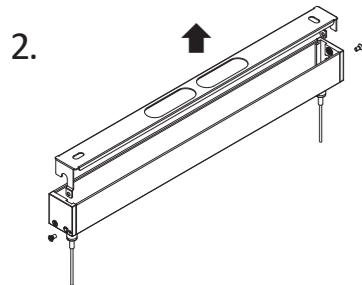

Art.-Nr./Item no./N° d'Art. 670327-V04

Leuchtmittelwechsel
Illuminant change
Agent lumineux variation

10. → 9.

Gehäuseausführung / Casing design / Configuration logement
200 x 163 x 29 mm
Deckenmontage / ceiling installation / montage au plafond

Gehäuseausführung / Casing design / Configuration logement
258 x 187 x 29 mm
Deckenmontage / ceiling installation / montage au plafond

Gehäuseausführung / Casing design / Configuration logement
334 x 230 x 29 mm
Deckenmontage / ceiling installation / montage au plafond