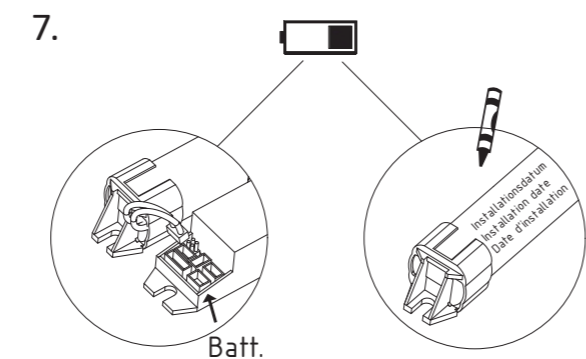

Art.-Nr./Item no./N° d'Art. 670327-V04

Leuchtmittelwechsel
Illuminant change
Agent lumineux variation

10. → 9.

Gehäuseausführung / Casing design / Configuration logement
200 x 163 x 29 mm
Deckenmontage / ceiling installation / montage au plafond

Gehäuseausführung / Casing design / Configuration logement
258 x 187 x 29 mm
Deckenmontage / ceiling installation / montage au plafond

Gehäuseausführung / Casing design / Configuration logement
334 x 230 x 29 mm
Deckenmontage / ceiling installation / montage au plafond

Kabeleinführung **Bef. Bohrungen** **einstellbar**
Cable entry guide **existing boreholes** **adjustable**
Introduction de câble **Perçages existants** **ajustable**