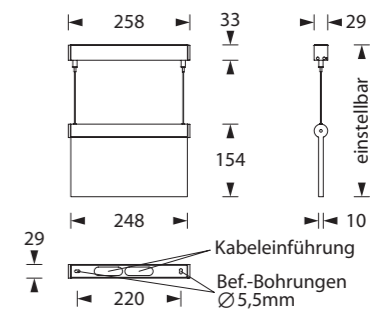

Art.-Nr./Item no./N° d'Art. 670327-V04

Leuchtmittelwechsel
Illuminant change
Agent lumineux variation

10. → 9.

Gehäuseausführung / Casing design / Configuration logement
200 x 163 x 29 mm
Deckenmontage / ceiling installation / montage au plafond

Gehäuseausführung / Casing design / Configuration logement
258 x 187 x 29 mm
Deckenmontage / ceiling installation / montage au plafond

Gehäuseausführung / Casing design / Configuration logement
334 x 230 x 29 mm
Deckenmontage / ceiling installation / montage au plafond