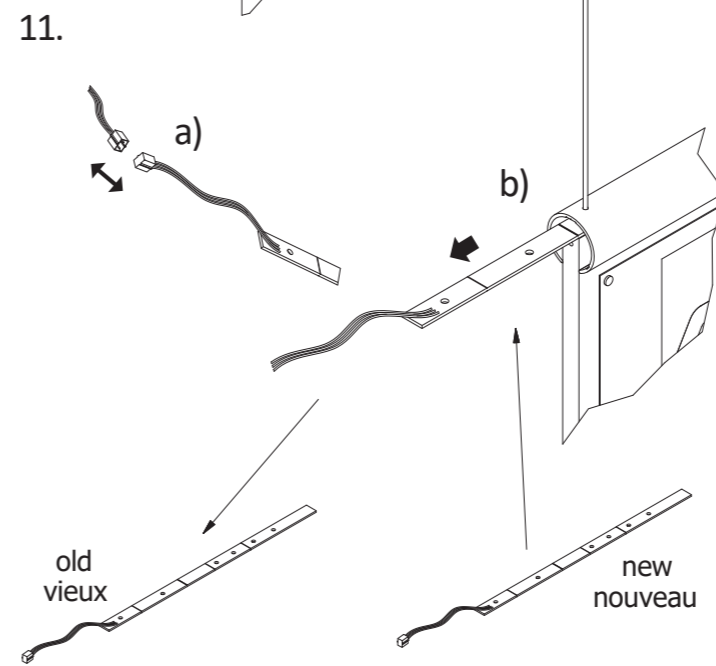

Art.-Nr./Item no./N° d'Art. 670327-V04

Leuchtmittelwechsel
Illuminant change
Agent lumineux variation

10. → 9.

Gehäuseausführung / Casing design / Configuration logement
200 x 163 x 29 mm
Deckenmontage / ceiling installation / montage au plafond

Gehäuseausführung / Casing design / Configuration logement
258 x 187 x 29 mm
Deckenmontage / ceiling installation / montage au plafond

Gehäuseausführung / Casing design / Configuration logement
334 x 230 x 29 mm
Deckenmontage / ceiling installation / montage au plafond

Kabeleinführung **Bef. Bohrungen** **einstellbar**
Cable entry guide **existing boreholes** **adjustable**
Introduction de câble **Perçages existants** **ajustable**