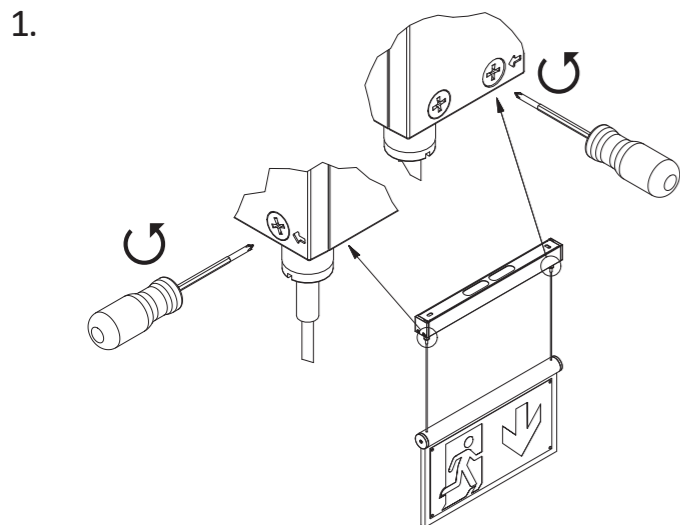

Art.-Nr./Item no./N° d'Art. 670327-V04

Leuchtmittelwechsel
Illuminant change
Agent lumineux variation

10. → 9.

Gehäuseausführung / Casing design / Configuration logement
200 x 163 x 29 mm
Deckenmontage / ceiling installation / montage au plafond

Gehäuseausführung / Casing design / Configuration logement
258 x 187 x 29 mm
Deckenmontage / ceiling installation / montage au plafond

Gehäuseausführung / Casing design / Configuration logement
334 x 230 x 29 mm
Deckenmontage / ceiling installation / montage au plafond

Kabeleinführung **Bef. Bohrungen** **einstellbar**
Cable entry guide **existing boreholes** **adjustable**
Introduction de câble **Perçages existants** **ajustable**