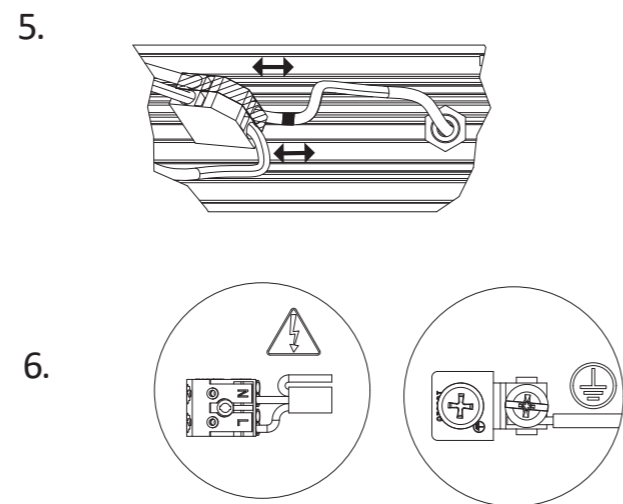

Art.-Nr./Item no./N° d'Art. 670327-V04

Leuchtmittelwechsel
Illuminant change
Agent lumineux variation

10. → 9.

Gehäuseausführung / Casing design / Configuration logement
200 x 163 x 29 mm
Deckenmontage / ceiling installation / montage au plafond

Gehäuseausführung / Casing design / Configuration logement
258 x 187 x 29 mm
Deckenmontage / ceiling installation / montage au plafond

Gehäuseausführung / Casing design / Configuration logement
334 x 230 x 29 mm
Deckenmontage / ceiling installation / montage au plafond

Kabeleinführung **Bef. Bohrungen** **einstellbar**
Cable entry guide **existing boreholes** **adjustable**
Introduction de câble **Perçages existants** **ajustable**