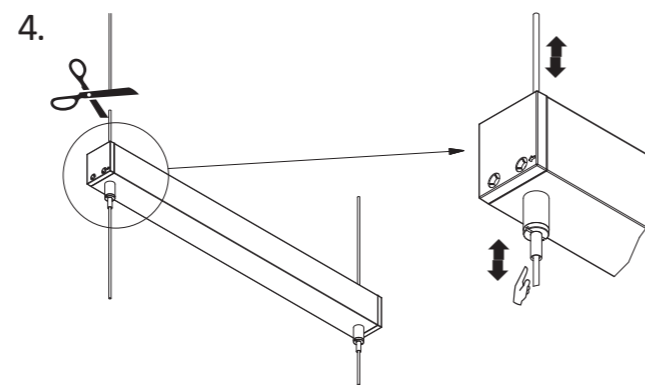

Art.-Nr./Item no./N° d'Art. 670327-V04

Leuchtmittelwechsel
Illuminant change
Agent lumineux variation

10. → 9.

Gehäuseausführung / Casing design / Configuration logement
200 x 163 x 29 mm
Deckenmontage / ceiling installation / montage au plafond

Gehäuseausführung / Casing design / Configuration logement
258 x 187 x 29 mm
Deckenmontage / ceiling installation / montage au plafond

Gehäuseausführung / Casing design / Configuration logement
334 x 230 x 29 mm
Deckenmontage / ceiling installation / montage au plafond

Kabeleinführung **Bef. Bohrungen** **einstellbar**
Cable entry guide **existing boreholes** **adjustable**
Introduction de câble **Perçages existants** **ajustable**