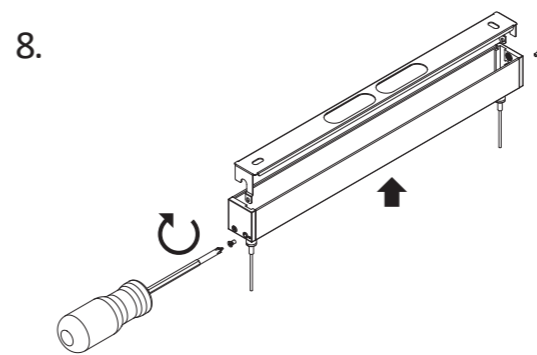

Art.-Nr./Item no./N° d'Art. 670327-V04

Leuchtmittelwechsel
Illuminant change
Agent lumineux variation

10. → 9.

Gehäuseausführung / Casing design / Configuration logement
200 x 163 x 29 mm
Deckenmontage / ceiling installation / montage au plafond

Gehäuseausführung / Casing design / Configuration logement
258 x 187 x 29 mm
Deckenmontage / ceiling installation / montage au plafond

Gehäuseausführung / Casing design / Configuration logement
334 x 230 x 29 mm
Deckenmontage / ceiling installation / montage au plafond