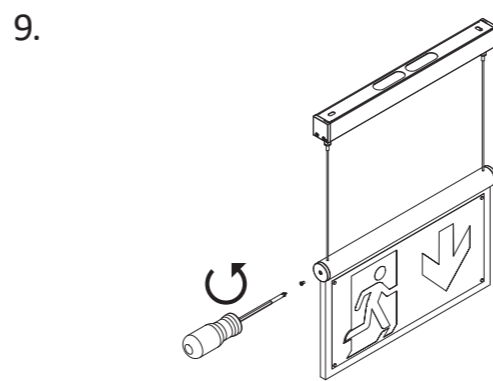

Art.-Nr./Item no./N° d'Art. 670327-V04

Leuchtmittelwechsel
Illuminant change
Agent lumineux variation

10. → 9.

Gehäuseausführung / Casing design / Configuration logement
200 x 163 x 29 mm
Deckenmontage / ceiling installation / montage au plafond

Gehäuseausführung / Casing design / Configuration logement
258 x 187 x 29 mm
Deckenmontage / ceiling installation / montage au plafond

Gehäuseausführung / Casing design / Configuration logement
334 x 230 x 29 mm
Deckenmontage / ceiling installation / montage au plafond