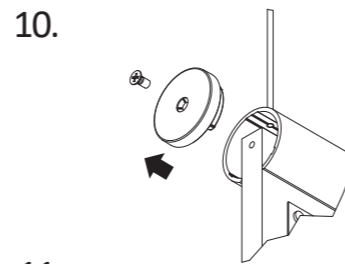

Art.-Nr./Item no./N° d'Art. 670327-V04

Leuchtmittelwechsel
Illuminant change
Agent lumineux variation

10. → 9.

Gehäuseausführung / Casing design / Configuration logement
200 x 163 x 29 mm
Deckenmontage / ceiling installation / montage au plafond

Gehäuseausführung / Casing design / Configuration logement
258 x 187 x 29 mm
Deckenmontage / ceiling installation / montage au plafond

Gehäuseausführung / Casing design / Configuration logement
334 x 230 x 29 mm
Deckenmontage / ceiling installation / montage au plafond

Kabeleinführung **Bef. Bohrungen** **einstellbar**
Cable entry guide **existing boreholes** **adjustable**
Introduction de câble **Perçages existants** **ajustable**