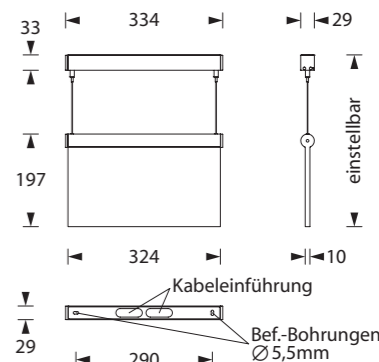

Art.-Nr./Item no./N° d'Art. 670327-V04

Leuchtmittelwechsel
Illuminant change
Agent lumineux variation

10. → 9.

Gehäuseausführung / Casing design / Configuration logement
200 x 163 x 29 mm
Deckenmontage / ceiling installation / montage au plafond

Gehäuseausführung / Casing design / Configuration logement
258 x 187 x 29 mm
Deckenmontage / ceiling installation / montage au plafond

Gehäuseausführung / Casing design / Configuration logement
334 x 230 x 29 mm
Deckenmontage / ceiling installation / montage au plafond

Kabeleinführung **Bef. Bohrungen** **einstellbar**
Cable entry guide **existing boreholes** **adjustable**
Introduction de câble **Perçages existants** **ajustable**