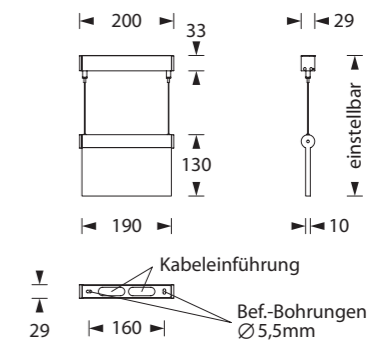

Art.-Nr./Item no./N° d'Art. 670327-V04

Leuchtmittelwechsel
Illuminant change
Agent lumineux variation

10. → 9.

Gehäuseausführung / Casing design / Configuration logement
200 x 163 x 29 mm
Deckenmontage / ceiling installation / montage au plafond

Gehäuseausführung / Casing design / Configuration logement
258 x 187 x 29 mm
Deckenmontage / ceiling installation / montage au plafond

Gehäuseausführung / Casing design / Configuration logement
334 x 230 x 29 mm
Deckenmontage / ceiling installation / montage au plafond

Kabeleinführung **Bef. Bohrungen** **einstellbar**
Cable entry guide **existing boreholes** **adjustable**
Introduction de câble **Perçages existants** **ajustable**