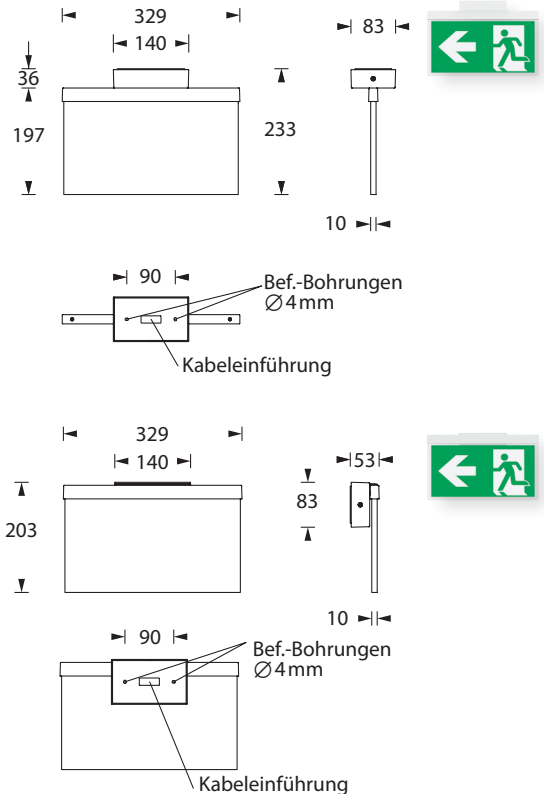

30m

1,5W
LED3W
LED

IP40

Farbe / Colour

*Garantiert
immer Spannung!*

ALUTAS A300 UM

Schlichtes und modernes Design, gefertigt aus hochwertigem Aluminium in der Farbe Weiß oder Schwarz, Sonderfarben möglich.

Durch einfaches Ummontieren des Containers ist die Leuchte universell zur Decken- und Wandaufbaumontage geeignet. Auch eine um 90 Grad gedrehte Wandmontage ist möglich, ein entsprechendes Piktogramm-Set ist optional erhältlich.

Mit den beiden Zubehör-Sets Zentralpendel und Seilmontage ist die Leuchte äußerst wandelbar und vielseitig einsetzbar.

Die 10 mm Lichtlenkscheibe wird mit einer 1,5 oder 3 Watt LED-Leiste ausgeleuchtet. Ein Piktogramm-Vorsatzfolien-Set mit Pfeil links / rechts / unten / blind liegt bei.

Technische Daten

Erkennungsweite	30 m
Anschlussklemmen	2 x 2,5 mm ² für Doppelbelegung
Gehäuse/Farbe	Aluminium-Druckguss / weiß oder schwarz
Montageart	Universalmontage
Abmessungen (B x H x T)	
Decke	329 x 233 x 83 mm
Wand	329 x 203 x 53 mm
Schutzart	IP40
Schutzklasse	II

Leuchtmittel	■ Systemleuchten für Zentralversorgung		■ Einzelbatterie-leuchten	
	1,5W LED-Leiste	3W LED-Leiste	1,5W LED-Leiste	3W LED-Leiste
Lichtstrom (Netz)	190lm	350lm	190lm	350lm
Lichtstromverhältnis				
Not (DC)/Netz 1h/3h/8h	-		15-50%/100%	
Netzanschlussleistung	5VA	6VA	5VA	6VA
Batterie-Stromaufnahme	12mA	19mA	-	
Nennbetriebsdauer				
Batteriebetrieb	-		1h/3h/8h	
Anschlussspannung	230V 50/60Hz / 220V DC +25/-20%		230V 50/60Hz	
NiMh-Akku	-		4,8V 0,8Ah	
Temperaturbereich	-10°C bis +40°C		-	
Bereitschaftsschaltung	-		-0°C bis +35°C	
Dauerschaltung	-		-5°C bis +30°C	
optional:				
Leuchtschalt- und Überwachungsbaustein	ELC, MSÜ3, SET009, SET010		-	
Selbstüberwachung	-		SELF CHECK	
Busüberwachung	-		SAFELOG Line SAFELOG Wireless	