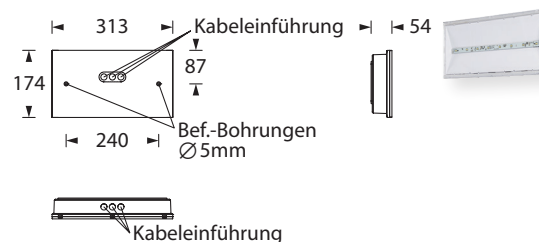

NOBILISLUX 300 BEL

Formschöne, moderne IP54 Sicherheitsleuchte zur Flächenausleuchtung aus weißem Polycarbonat mit klarer Leuchtenhaube und einfacher, schraubenloser Montage durch Klick-System. Als Systemleuchte für Zentralversorgung wahlweise mit 1,5 Watt, 3 Watt, 6 Watt oder 10 Watt LED-Leiste erhältlich. In der Einzelbatterievariante mit 1,5 Watt oder 3 Watt LED-Leiste.

Technische Daten

Anschlussklemmen	2 x 2,5 mm ² für Doppelbelegung
Gehäuse/Farbe	Polycarbonat / weiß (Leuchtenhaube klar)
Montageart	Decken- und Wandmontage
Abmessungen (B x H x T)	313 x 174 x 54 mm
Schutzart	IP54
Schutzklasse	II

Einbaurahmen

Zubehör

Ballwurfschutzkorb
Ballwurfschutzabdeckung
Zentralpendel
Seilmontageset
Einbaurahmen

Lichtverteilungskurven und Leuchtenabstandstabellen (E = 1,25 lx) / Deckenmontage

Systemleuchten für Zentralversorgung

Abstandstabelle ebene Fluchtwege / Tabellenangaben in Meter

Leuchtmittel: 1,5W LED-Leiste	Lampenlichtstrom Not (DC)/Netz: 190lm / 190lm												
	h	2,50	3,00	3,50	4,00	4,50	5,00	5,50	6,00	6,50	7,00	7,50	8,00
	a	8,00	8,60	9,00	9,40	9,80	10,00	10,10	10,00	9,00	9,40	8,90	6,90
	b	3,20	3,40	3,60	3,60	3,50	3,40	3,20	2,80	2,40	1,80	1,10	1,00
	c	8,20	8,80	9,30	9,50	9,80	9,90	9,90	9,80	9,50	9,20	8,80	7,00
	d	3,30	3,40	3,50	3,50	3,40	3,30	3,10	2,80	2,40	1,90	1,00	0,90