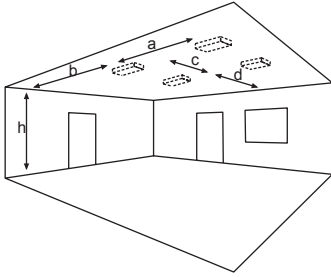

Technische Daten

Anschlussklemmen	2 x 2,5 mm ² für Doppelbelegung
Gehäuse/Farbe	Polycarbonat / weiß (Leuchtenhaube klar)
Montageart	Decken- und Wandmontage
Abmessungen (B x H x T)	313 x 174 x 54 mm
Schutzart	IP54
Schutzklasse	II

Einbaurahmen

Zubehör

Ballwurfschutzkorb
Ballwurfschutzabdeckung
Zentralpendel
Seilmontageset
Einbaurahmen

Lichtverteilungskurven und Leuchtenabstandstabellen (E = 1,25 lx) / Deckenmontage

Systemleuchten für Zentralversorgung