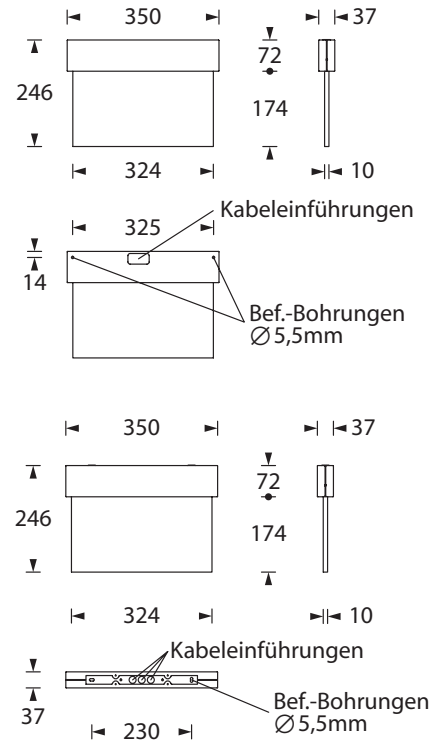

30m

1,5W
LED

3W
LED

IP40

Amandus Dierks

*Garantiert
immer Spannung!*

NOBILIS A300

Flaches, architektonisch ansprechendes Aluminium-Druckgussgehäuse.

Schraubenloser, leicht zu handhabender Verschlussmechanismus.

Ausführungen für Wand- oder Deckenmontage mit 10 mm dicker Lichtlenkscheibe und austauschbaren Piktogrammen.

Die Leuchte ist mit einer 1,5 Watt bzw. 3 Watt LED-Leiste erhältlich.

Technische Daten

Erkennungsweite	30 m
Anschlussklemmen	3 x 2,5 mm² für Doppelbelegung
Gehäuse/Farbe	Aluminium-Druckguss, weiß weitere Farben auf Anfrage lieferbar
Montageart	Wand-, Deckenmontage
Abmessungen (B x H x T)	350 x 246 x 37 mm
Schutzart	IP40
Schutzklasse	I

Leuchtmittel	■ Systemleuchten für Zentralversorgung		■ Einzelbatterie-leuchten	
	1,5W LED-Leiste	3W LED-Leiste	1,5W LED-Leiste	3W LED-Leiste
Lichtstrom (Netz)	190lm	350lm	190lm	350lm
Lichtstromverhältnis Not (DC)/Netz	-	-	15% - 50% / 100%	-
Netzanschlussleistung	5VA	6VA	5VA	6VA
Batterie-Stromaufnahme	12mA	19mA	-	-
Nennbetriebsdauer Batteriebetrieb	-	-	1h/3h/8h	-
Anschlussspannung	230V 50/60Hz / 220V DC +25/-20%		230V 50/60Hz	
NiMh-Akku	-	-	4,8V 0,8Ah	
Temperaturbereich	-10°C bis +40°C		-	
Bereitschaftsschaltung	-	-	-0°C bis +35°C	
Dauerschaltung	-	-	-5°C bis +30°C	
optional:				
Leuchtschalt- und Überwachungsbaustein	MSÜ3 SET009 SET010 -	MSÜ3 SET009 SET010 DALI	-	
Selbstüberwachung	-	-	SELF CHECK	
Busüberwachung	-	-	SAFELOG	

Zubehör

Seilmontageset
nur für Deckenmontage

Kettenmontage-Set
nur für Deckenmontage

Zentralpendel
nur für Deckenmontage

Wandausleger, weiß

Ballwurfschutzkorb
für Wandmontage

Piktogramm-Set*

Fluchtweg-Piktogramm FR

Fluchtweg-Piktogramm FL

Fluchtweg-Piktogramm FU

Blindscheibe für Rückwand
bei einseitiger Piktogramm-
bestückung

* Set im Lieferumfang enthalten.
Weitere Pfeilrichtungen auf Anfrage.