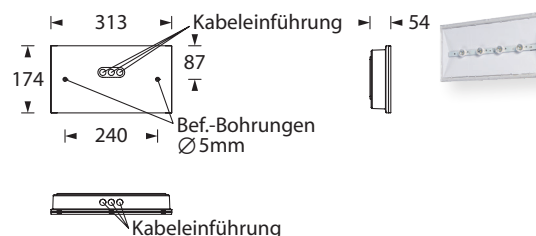

Leuchtmittel	■ Systemleuchten für Zentralversorgung			■ Einzelbatterieleuchten 3W LED-Leiste
	3W LED-Leiste	6W LED-Leiste	10W LED-Leiste	
Lichtstrom	350lm	600lm	1.050lm	350lm (Netz)
Nennbetriebsdauer 1h/3h	-	-	-	350lm (Not)
Lichtstromverhältnis Not (DC)/Netz 1h/3h	-	-	-	100% / 100%
Netzanschlussleistung	6VA	10,3VA	15VA	6VA
Batterie-Stromaufnahme	19mA	27mA	41mA	-
Anschlussspannung	230V 50/60Hz / 220V DC +25/-20%			230V 50/60Hz NiMh-Akku
NiMh-Akku 1h	-	-	-	4,8V 2,0Ah
NiMh-Akku 3h	-	-	-	4,8V 4,2Ah
Temperaturbereich	-10°C bis +40°C			-
Bereitschaftsschaltung	-	-	-	-0°C bis +35°C
Dauerschaltung	-	-	-	-5°C bis +30°C
optional:				
Leuchtschalt- und Überwachungsbaustein	ELC MSÜ3 SET009 SET010 DALI	ELC MSÜ3 SET009 SET010	ELC MSÜ3 SET009 SET010	-
Selbstüberwachung	-	-	-	SELF CHECK
Busüberwachung	-	-	-	SAFELOG Line SAFELOG Wireless