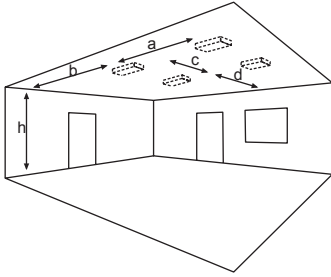

Lichtverteilungskurven und Leuchtenabstandstabellen (E = 1,25 lx) / Deckenmontage

■ Systemleuchten für Zentralversorgung

Abstandstabelle ebene Fluchtwege / Tabellenangaben in Meter

Leuchtmittel: 3W LED-Leiste   Lampenlichtstrom Not (DC)/Netz: 350lm / 350lm

h	7,00	8,00	9,00	10,00	11,00	12,00	13,00	14,00	15,00	16,00	17,00	18,00	19,00	20,00
a	9,70	10,50	11,20	11,90	12,40	12,70	12,90	13,10	13,10	12,80	12,70	12,20	11,50	11,00
b	4,20	4,40	4,50	4,70	4,60	4,50	4,20	3,90	3,60	3,20	2,80	2,20	1,80	0,80
c	9,70	10,60	11,40	12,10	12,60	13,00	13,00	13,10	13,00	12,70	12,50	12,20	11,50	11,00
d	4,20	4,50	4,50	4,60	4,50	4,40	4,20	3,90	3,50	3,20	3,10	2,70	2,20	1,60

Leuchtmittel: 6W LED-Leiste   Lampenlichtstrom Not (DC)/Netz: 600lm / 600lm

h	7,00	8,00	9,00	10,00	11,00	12,00	13,00	14,00	15,00	16,00	17,00	18,00	19,00	20,00	21,00	22,00	23,00	24,00
a	11,40	11,90	12,90	13,80	14,70	15,60	16,30	17,00	17,30	17,70	17,80	17,70	17,60	17,20	16,70	16,40	15,80	15,00
b	4,80	5,30	5,70	6,00	6,30	6,20	6,20	6,10	5,90	5,70	5,30	5,00	4,60	4,10	3,90	3,60	3,00	2,50
c	11,30	11,80	12,60	13,60	14,60	15,50	16,30	17,00	17,30	17,60	17,80	17,80	17,50	17,10	16,60	16,10	15,50	14,60
d	4,70	5,20	5,70	6,00	6,40	6,30	6,20	6,10	5,80	5,60	5,10	4,70	4,20	3,90	3,80	3,50	3,10	2,70

Leuchtmittel: 10W LED-Leiste   Lampenlichtstrom Not (DC)/Netz: 1.050lm / 1.050lm

h	7,00	9,00	11,00	13,00	15,00	17,00	19,00	21,00	23,00	25,00	27,00	29,00	31,00	33,00
a	14,10	15,00	16,20	18,10	19,90	21,50	22,70	23,30	23,50	23,30	22,50	21,80	20,50	19,20
b	5,40	6,30	7,20	7,90	8,30	8,30	8,00	7,60	6,80	6,20	5,40	4,80	3,70	2,60
c	14,00	14,90	15,90	17,80	19,80	21,50	22,70	23,30	23,50	23,20	22,20	21,40	20,10	18,20
d	5,30	6,20	7,10	7,90	8,50	8,30	7,90	7,50	6,60	5,60	5,20	4,70	3,90	2,90

■ Einzelbatterieleuchten

Abstandstabelle ebene Fluchtwege / Tabellenangaben in Meter

Leuchtmittel: 3W LED-Leiste   Lampenlichtstrom Not/Netz: 350lm/350lm – Nennbetriebsdauer: 1h/3h

h	7,00	8,00	9,00	10,00	11,00	12,00	13,00	14,00	15,00	16,00	17,00	18,00	19,00	20,00
a	9,70	10,50	11,20	11,90	12,40	12,70	12,90	13,10	13,10	12,80	12,70	12,20	11,50	11,00
b	4,20	4,40	4,50	4,70	4,60	4,50	4,20	3,90	3,60	3,20	2,80	2,20	1,80	0,80
c	9,70	10,60	11,40	12,10	12,60	13,00	13,00	13,10	13,00	12,70	12,50	12,20	11,50	11,00
d	4,20	4,50	4,50	4,60	4,50	4,40	4,20	3,90	3,50	3,20	3,10	2,70	2,20	1,60