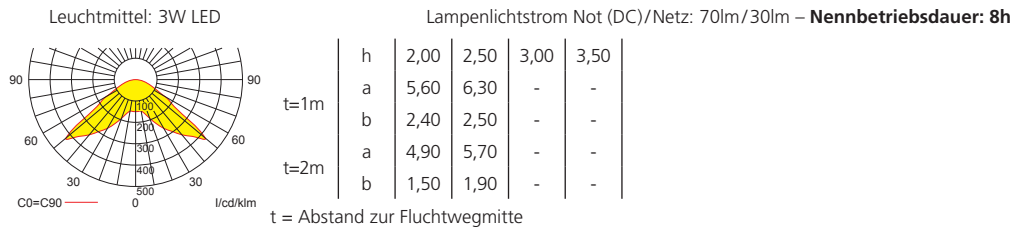

Einzelbatterieleuchten Flächenoptik

Abstandstabelle ebene Fluchtwege / Tabellenangaben in Meter