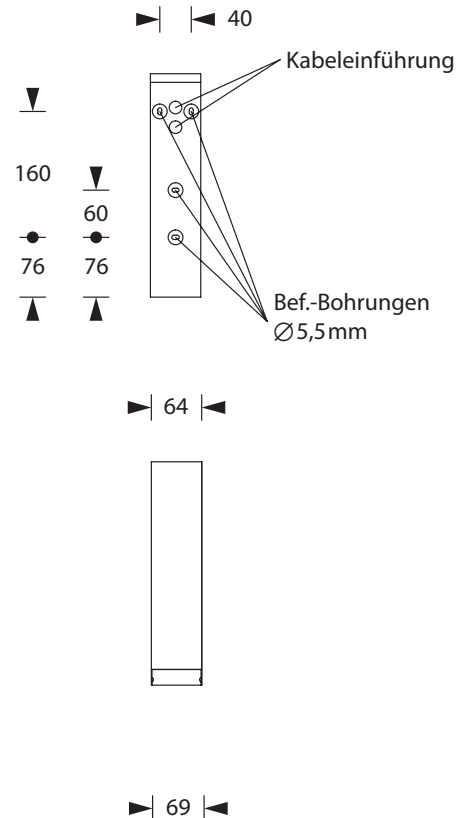

■ Systemleuchten für Zentralversorgung	■ Einzelbatterie-leuchten
Leuchtmittel	3W LED	3W LED
Lichtstrom	170lm	30lm (Netz) 140lm (Not)
Nennbetriebsdauer 1h/3h	-	70lm (Not)
Nennbetriebsdauer 8h	-	-
Lichtstromverhältnis		
Not (DC)/Netz 1h/3h	-	100%/20%
Not (DC)/Netz 8h	-	50%/20%
Netzanschlussleistung	6VA	5VA
Batterie-Stromaufnahme	15mA	-
Anschlussspannung	230V 50/60Hz / 220V DC +25/-20%	230V 50/60Hz
NiMh-Akku 1h/3h/8h	-	4,8V 2,0Ah
Temperaturbereich	-10°C bis +40°C	-
Bereitschaftsschaltung	-	-0°C bis +35°C
Dauerschaltung	-	-5°C bis +30°C
optional:		
Leuchtschalt- und Überwachungsbaustein	ELC, MSÜ3, SET009, SET010, DALI	-
Selbstüberwachung	-	SELF CHECK
Busüberwachung	-	SAFELOG Line SAFELOG Wireless