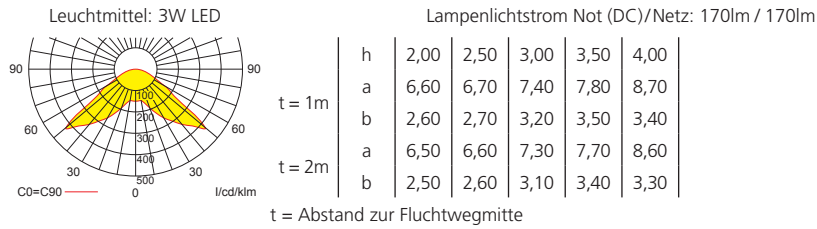

## Technische Daten

Anschlussklemmen	3 x 2,5 mm <sup>2</sup> für Doppelbelegung
Gehäuse/Farbe	Stahlblech/weiß weitere Farben auf Anfrage lieferbar
Montageart	Wandmontage
Abmessungen (B x H x T)	64 x 284 x 69 mm
Schutzart	IP40
Schutzklasse	I

## Lichtverteilungskurven und Leuchtenabstandstabellen (E = 1,25 lx)

Wandmontage

■ STELLA AW

Amandus Dierks GmbH  
Steller Straße 26 b  
27755 Delmenhorst

Tel.: 04221 / 800 95 75  
info@amandus-dierks.de  
www.amandus-dierks.de

## Systemleuchten für Zentralversorgung Flächenoptik

Abstandstabelle ebene Fluchtwege / Tabellenangaben in Meter