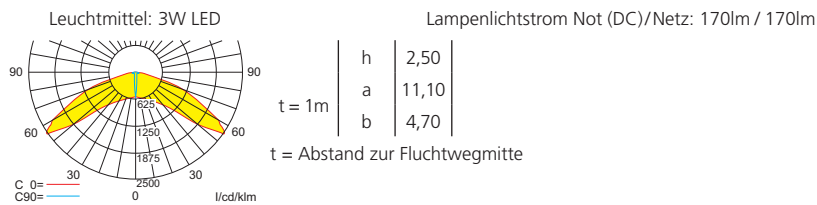

Systemleuchten für Zentralversorgung Fluchtwegoptik

Abstandstabelle ebene Fluchtwege / Tabellenangaben in Meter