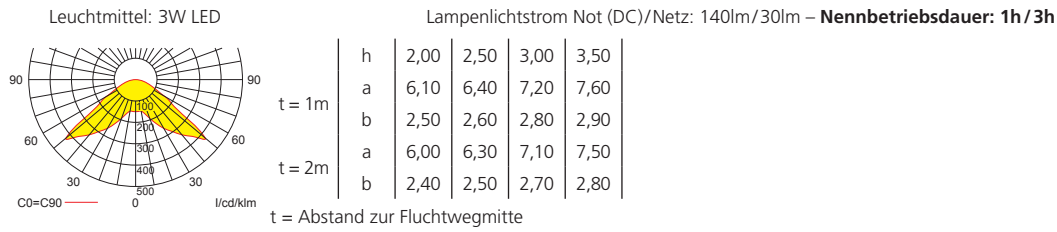

Einzelbatterieleuchten Flächenoptik

Abstandstabelle ebene Fluchtwege / Tabellenangaben in Meter