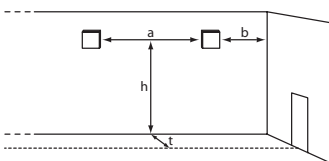

Lichtverteilungskurven und Leuchtenabstandstabellen (E = 1,25 lx)

Wandmontage

■ STELLA AW

Amandus Dierks GmbH
Steller Straße 26 b
27755 Delmenhorst

Tel.: 04221 / 800 95 75
info@amandus-dierks.de
www.amandus-dierks.de