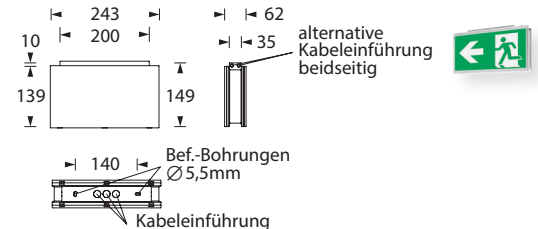

23m

2W
LED

IP54

Farbe / Colour

*Garantiert
immer Spannung!*

NOBILISLUX 200 DM

Formschöne, moderne IP54 Rettungszeichenleuchte aus weißem Polycarbonat mit klarer Haube und einfacher, schraubenloser Montage durch Klick-System.

Leuchte für beidseitige Piktogramm-Bestückung zur Deckenmontage.

Die Leuchte ist mit einer 2 Watt LED-Leiste ausgestattet.

Technische Daten

Erkennungsweite	23 m
Anschlussklemmen	2 x 2,5 mm² für Doppelbelegung
Gehäuse/Farbe	Polycarbonat/weiß (Leuchtenhaube klar)
Montageart	Deckenmontage
Abmessungen (B x H x T)	243 x 149 x 62 mm
Schutzart	IP54
Schutzklasse	II

	■ Systemleuchten für Zentralversorgung	■ Einzelbatterie-leuchten
Leuchtmittel	2W LED-Leiste	2W LED-Leiste
Lichtstrom (Netz)	240lm	240lm
Lichtstromverhältnis		
Not (DC)/Netz	-	15% - 50% / 100%
Netzanschlussleistung	5,5VA	5,5VA
Batterie-Stromaufnahme	14mA	-
Nennbetriebsdauer		
Batteriebetrieb	-	1h/3h/8h
Anschlussspannung	230V 50/60Hz / 220V DC +25/-20%	230V 50/60Hz
NiMh-Akku 1h/3h/8h	-	4,8V 0,8Ah
Temperaturbereich	-10°C bis +40°C	-
Bereitschaftsschaltung	-	-0°C bis +35°C
Dauerschaltung	-	-5°C bis +30°C
optional:		
Leuchtschalt- und Überwachungsbaustein	MSÜ3, SET009, SET010	-
Selbstüberwachung	-	SELF CHECK
Busüberwachung	-	SAFELOG

Zubehör

Zubehör	Piktogramm-Set*
Kettermontageset	Fluchtweg-Piktogramm FR
Zentralpendel	Fluchtweg-Piktogramm FL
Seilmontageset	Fluchtweg-Piktogramm FU
Wandausleger, weiß	Blindscheibe

* Set im Lieferumfang enthalten.
Weitere Pfeilrichtungen auf Anfrage.