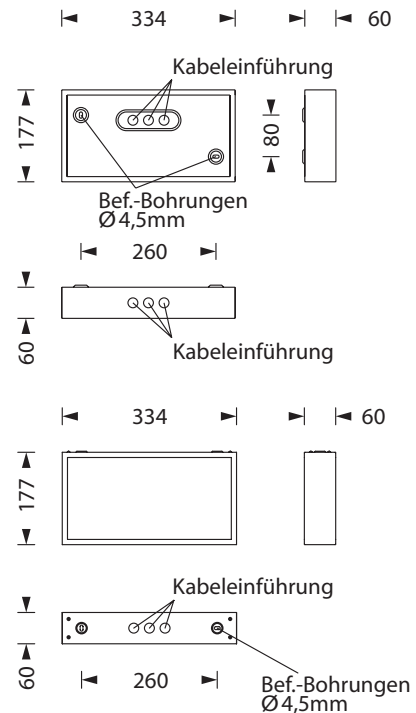

30m

3W
LED

IP40

Amandus Dierks

*Garantiert
immer Spannung!*

ARCA 300

Gehäuse aus Stahlblech, pulverbeschichtet in weiß.

Lieferbar als Wand- und Deckenmontage mit separat zu bestellender Piktogramm- oder Blindscheibe.

Ausführung in Wandmontage mit unterseitigen Lichtaustrittsfenstern.

Die Leuchte wird mit einer 3 Watt LED-Leiste geliefert.

Technische Daten

Erkennungsweite	30 m
Anschlussklemmen	3 x 2,5 mm ² für Doppelbelegung
Gehäuse/Farbe	Stahlblech / weiß weitere Farben auf Anfrage lieferbar
Montageart	Wandmontage oder Deckenmontage
Abmessungen (B x H x T)	334 x 177 x 60 mm
Schutzart	IP40
Schutzklasse	I

	■ Systemleuchten für Zentralversorgung	■ Einzelbatterie-leuchten
Leuchtmittel	3W LED-Leiste	3W LED-Leiste
Lichtstrom (Netz)	350lm	350lm
Lichtstromverhältnis Not (DC)/Netz	-	15% - 50% / 100%
Netzanschlussleistung	6VA	6VA
Batterie-Stromaufnahme	19mA	-
Nennbetriebsdauer Batteriebetrieb	-	1h/3h/8h
Anschlussspannung	230V 50/60Hz / 220V DC +25/-20%	230V 50/60Hz
NiMh-Akku	-	4,8V 0,8Ah
Temperaturbereich	-10°C bis +40°C	-
Bereitschaftsschaltung	-	-0°C bis +35°C
Dauerschaltung	-	-5°C bis +30°C
optional:		
Leuchtschalt- und Überwachungsbaustein	MSÜ3 SET009 SET010 DALI	-
Selbstüberwachung	-	SELF CHECK
Busüberwachung	-	SAFELOG